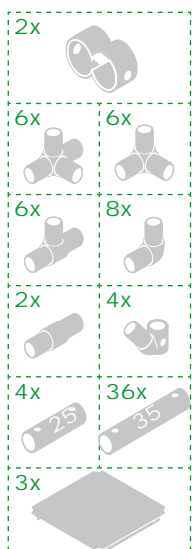

Thanks for the purchase of the QUADRO ADVANCED.
We wish you and your family a lot of fun with QUADRO.

▶▶ The QUADRO FORMULA
see on www.quadroworld.com

=

ADVANCED

Haus • House

B/H • L/W/H: 99 x 85 x 96 cm

ADVANCED

Babyrutsche • Baby slide

I • L/W/H: 125 x 120 x 116 cm

L/B/H • L/W/H: 174 x 115 x 63 cm

6x	6x
8x	8x
4x	37x
3x	

L/B/H • L/W/H: 156 x 125 x 115 cm

6x	6x
8x	8x
4x	4x
4x	37x
3x	

L/B/H • L/W/H: 145 x 75 x 80 cm

6x	6x
8x	5x
2x	
3x	37x
3x	

4 KOMBINATIONEN • 4 COMBINATIONS

Die QUADRO Formel veranschaulicht Ihnen, wie einfach es ist, bestehende Modelle beliebig zu vergrößern und neue Spielelemente hinzuzufügen. Auf den folgenden Seiten erhalten Sie einige Kombinationsvorschläge.

2x Advanced (Art. 30300)

12x	12x
16x	11x
4x	4x
8x	73x
6x	

Großes Haus
Big house

L/B/H • L/W/H: 145 x 132 x 176 cm

ADVANCED

GESAMTTEILE 186 TOTAL PARTS 186 (Art. 30300)

<p>Raumkupplung 4-armig 4 way connector</p>  <p>6x Art. : 00041</p>	<p>Raumkupplung 3-armig 3 way connector</p>  <p>6x Art. : 00031</p>	<p>Rohr (25 cm) Tube (25 cm)</p>  <p>4x Art. : 00522 - 00525</p>	<p>Rohr (35 cm) Tube (35 cm)</p>  <p>37x Art. : 00532 - 00535</p>
<p>Flächenkupplung 2-armig (180°) 2 way connector</p>  <p>2x Art. : 00111</p>	<p>Flächenkupplung 2-armig (90°) Elbow connector</p>  <p>8x Art. : 00121</p>	<p>Platte (40 x 40 cm) Panel (40 x 40 cm)</p>  <p>3x Art. : 00402-00405</p>	
<p>Flächenkupplung 3-armig T connector</p>  <p>8x Art. : 00131</p>	<p>Winkelkupplung (45°) Diagonal connector</p>  <p>4x Art. : 00911</p>		
<p>Plattenschraube Panel screw</p>  <p>14x Art. : 00620</p>	<p>Rohrschraube Tube screw</p>  <p>90x Art. : 00612-00615</p>	<p>Schlüssel Key</p>  <p>2x Art. : 00675</p>	 <p>2x Art. : 00955</p>