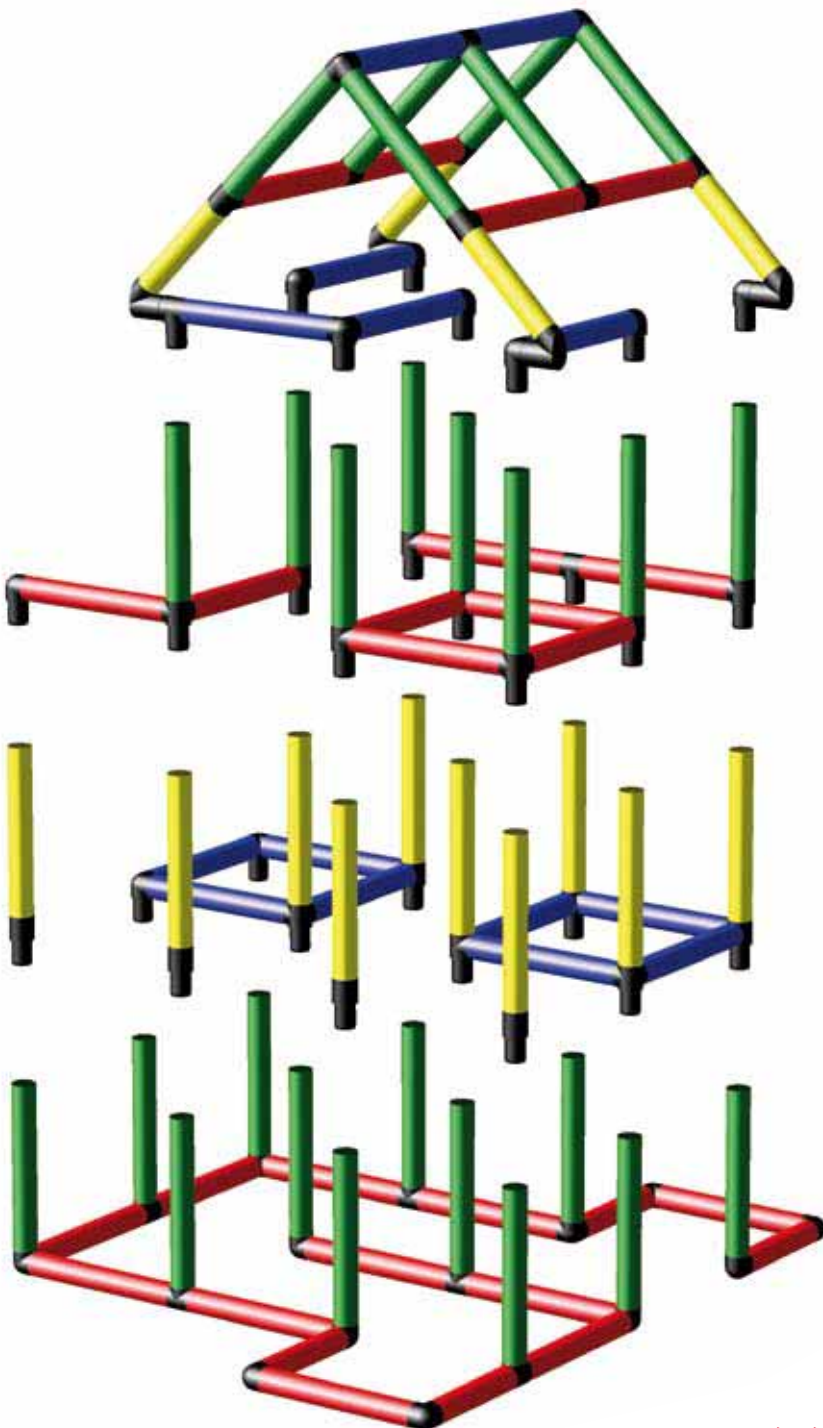

Turm + Integralrutsche
Tower + Integrated slide
L/B/H • L/W/H: 225 x 125 x 125 cm

1x	6x
2x	8x
8x	2x
37x	
3x	

Turm + Modularrutsche
Tower + Modular slide
L/B/H • L/W/H: 253 x 115 x 12

1x	6x
6x	8x
10x	6x
4x	4x
41x	
3x	

Großes Haus + Bogenrutsche
Big house + Curved slide
L/B/H • L/W/H: 210 x 195 x 176 cm

1x	12x
12x	19x
17x	9x
4x	1x
7x	11x
1x	76x
6x	

1 MEGA HIGHLIGHT

BAUEN...
BUILD...

KLETTERN...
CLIMB...

Mit diesem Highlight können Sie:
With this highlight you can:

2x Advanced (Art. 30300)

12x	12x
16x	11x
4x	4x
8x	73x
6x	

Großes Haus
Big house

L/B/H • L/W/H: 145 x 132 x 176 cm

ADVANCED

GESAMTTEILE 186 TOTAL PARTS 186 (Art. 30300)

<p>Raumkupplung 4-armig 4 way connector</p>  <p>6x Art. : 00041</p>	<p>Raumkupplung 3-armig 3 way connector</p>  <p>6x Art. : 00031</p>	<p>Rohr (25 cm) Tube (25 cm)</p>  <p>4x Art. : 00522 - 00525</p>	<p>Rohr (35 cm) Tube (35 cm)</p>  <p>37x Art. : 00532 - 00535</p>
<p>Flächenkupplung 2-armig (180°) 2 way connector</p>  <p>2x Art. : 00111</p>	<p>Flächenkupplung 2-armig (90°) Elbow connector</p>  <p>8x Art. : 00121</p>	<p>Platte (40 x 40 cm) Panel (40 x 40 cm)</p>  <p>3x Art. : 00402-00405</p>	
<p>Flächenkupplung 3-armig T connector</p>  <p>8x Art. : 00131</p>	<p>Winkelkupplung (45°) Diagonal connector</p>  <p>4x Art. : 00911</p>		
<p>Plattenschraube Panel screw</p>  <p>14x Art. : 00620</p>	<p>Rohrschraube Tube screw</p>  <p>90x Art. : 00612-00615</p>	<p>Schlüssel Key</p>  <p>2x Art. : 00675</p>	 <p>2x Art. : 00955</p>