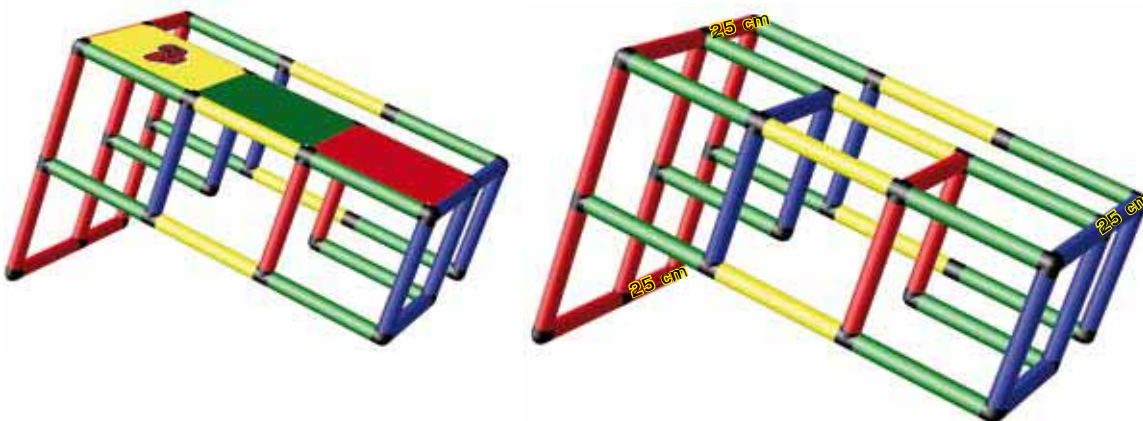

Babyrutsche • Baby slide

I • L/W/H: 125 x 120 x 116 cm

L/B/H • L/W/H: 174 x 115 x 63 cm

6x	6x
8x	8x
4x	37x
3x	

L/B/H • L/W/H: 156 x 125 x 115 cm

6x	6x
8x	8x
4x	4x
4x	37x
3x	

L/B/H • L/W/H: 145 x 75 x 80 cm

6x	6x
8x	5x
2x	
3x	37x
3x	

4 KOMBINATIONEN • 4 COMBINATIONS

Die QUADRO Formel veranschaulicht Ihnen, wie einfach es ist, bestehende Modelle beliebig zu vergrößern und neue Spielelemente hinzuzufügen. Auf den folgenden Seiten erhalten Sie einige Kombinationsvorschläge.