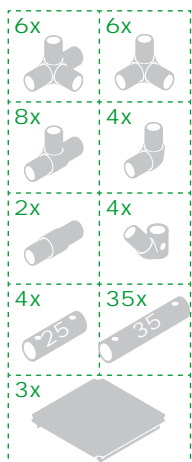

Thanks for the purchase of the QUADRO ADVANCED.
We wish you and your family a lot of fun with QUADRO.

▶▶ The QUADRO FORMULA
see on www.quadroworld.com

=

ADVANCED

Haus • House

B/H • L/W/H: 99 x 85 x 96 cm

ADVANCED

Babyrutsche • Baby slide

I • L/W/H: 125 x 120 x 116 cm

L/B/H • L/W/H: 174 x 115 x 63 cm

6x	6x
8x	8x
4x	37x
3x	

L/B/H • L/W/H: 156 x 125 x 115 cm

6x	6x
8x	8x
4x	4x
4x	37x
3x	

L/B/H • L/W/H: 145 x 75 x 80 cm

6x	6x
8x	5x
2x	
3x	37x
3x	

4 KOMBINATIONEN • 4 COMBINATIONS

Die QUADRO Formel veranschaulicht Ihnen, wie einfach es ist, bestehende Modelle beliebig zu vergrößern und neue Spielelemente hinzuzufügen. Auf den folgenden Seiten erhalten Sie einige Kombinationsvorschläge.