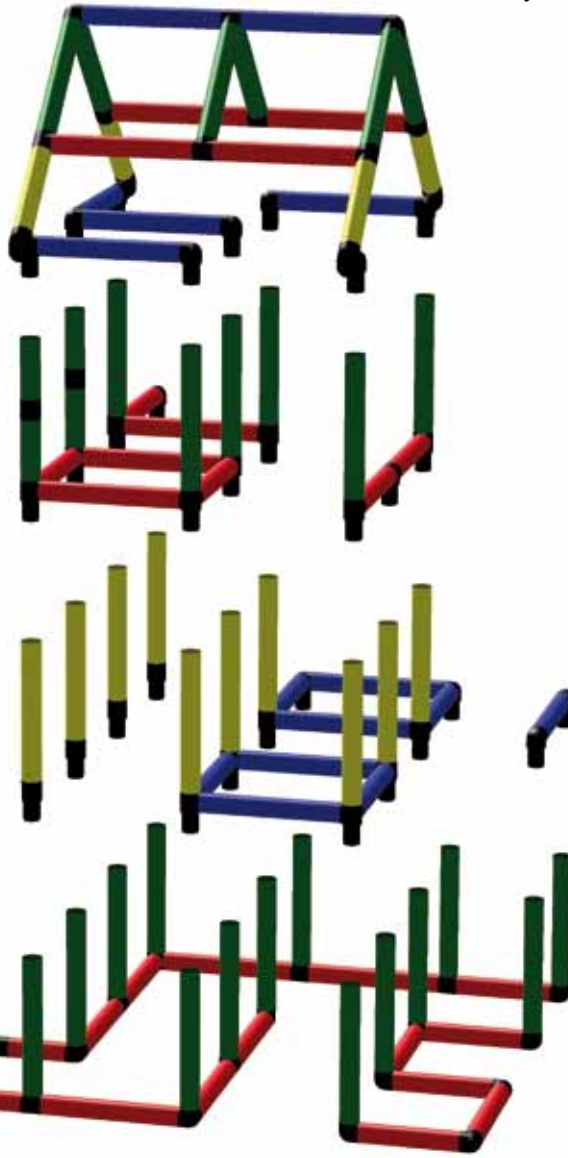

Advanced (Art. 30300) + Bogenrutsche • Curved slide (Art. 10020)

Turm + Bogenrutsche
Tower + Curved slide
L/B/H • L/W/H: 170 x 160 x 125 cm

1x	6x
6x	11x
12x	5x
1x	7x
7x	1x
1x 135°	37x
3x	

Advanced (Art. 30300) + Integralrutsche • Integrated slide (Art. 10040)

Turm + Integralrutsche
Tower + Integrated slide
L/B/H • L/W/H: 225 x 125 x 125 cm

1x	6x
2x	8x
8x	2x
37x	
3x	

Turm + Modularrutsche
Tower + Modular slide
L/B/H • L/W/H: 253 x 115 x 12

1x	6x
6x	8x
10x	6x
4x	4x
41x	
3x	

Großes Haus + Bogenrutsche
Big house + Curved slide
L/B/H • L/W/H: 210 x 195 x 176 cm

1x	12x
12x	19x
17x	9x
4x	1x
7x	11x
1x	76x
6x	

1 MEGA HIGHLIGHT

BAUEN...
BUILD...

KLETTERN...
CLIMB...

Mit diesem Highlight können Sie:
With this highlight you can: