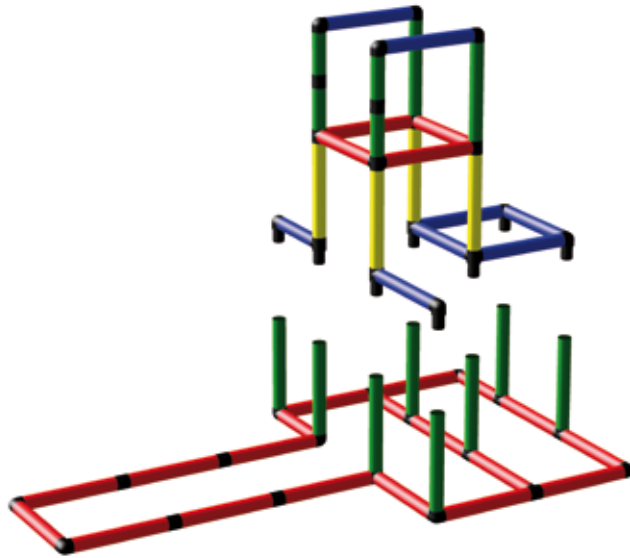

Advanced (Art. 30300) + Bogenrutsche • Curved slide (Art. 10020)

Turm + Bogenrutsche
Tower + Curved slide
L/B/H • L/W/H: 170 x 160 x 125 cm

1x	6x
6x	11x
12x	5x
1x	7x
7x	1x
1x 135°	37x
3x	

Advanced (Art. 30300) + Integralrutsche • Integrated slide (Art. 10040)

Turm + Integralrutsche
Tower + Integrated slide
L/B/H • L/W/H: 225 x 125 x 125 cm

1x	6x
2x	8x
8x	2x
37x	
3x	

Turm + Modularrutsche
Tower + Modular slide
L/B/H • L/W/H: 253 x 115 x 12

1x	6x
6x	8x
10x	6x
4x	4x
41x	
3x	

Großes Haus + Bogenrutsche
Big house + Curved slide
L/B/H • L/W/H: 210 x 195 x 176 cm

1x	12x
12x	19x
17x	9x
4x	1x
7x	11x
1x	76x
6x	

1 MEGA HIGHLIGHT

BAUEN...
BUILD...

KLETTERN...
CLIMB...

Mit diesem Highlight können Sie:
With this highlight you can: