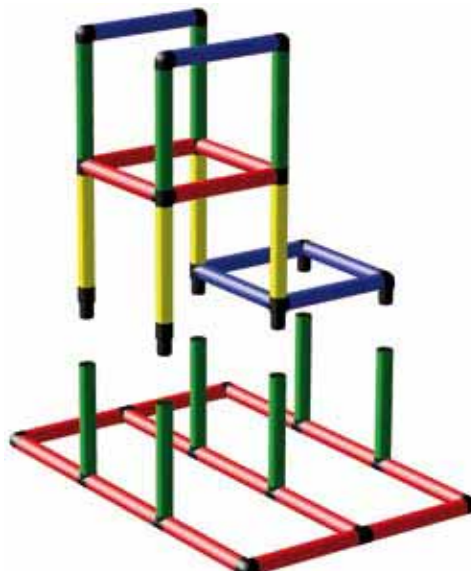

Advanced (Art. 30300) + Bogenrutsche • Curved slide (Art. 10020)

Turm + Bogenrutsche
Tower + Curved slide
L/B/H • L/W/H: 170 x 160 x 125 cm

1x	6x
6x	11x
12x	5x
1x	7x
7x	1x
1x 135°	37x
3x	

Advanced (Art. 30300) + Integralrutsche • Integrated slide (Art. 10040)

Turm + Integralrutsche
Tower + Integrated slide
L/B/H • L/W/H: 225 x 125 x 125 cm

1x	6x
2x	8x
8x	2x
37x	
3x	

Turm + Modularrutsche
Tower + Modular slide
L/B/H • L/W/H: 253 x 115 x 12

1x	6x
6x	8x
10x	6x
4x	4x
41x	
3x	

Großes Haus + Bogenrutsche
Big house + Curved slide
L/B/H • L/W/H: 210 x 195 x 176 cm

1x	12x
12x	19x
17x	9x
4x	1x
7x	11x
1x	76x
6x	

1 MEGA HIGHLIGHT

BAUEN...
BUILD...

KLETTERN...
CLIMB...

Mit diesem Highlight können Sie:
With this highlight you can: