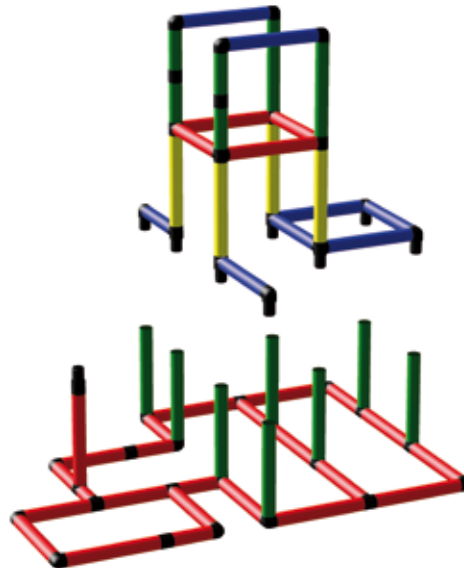

4 KOMBINATIONEN • 4 COMBINATIONS

Die QUADRO Formel veranschaulicht Ihnen, wie einfach es ist, bestehende Modelle beliebig zu vergrößern und neue Spielelemente hinzuzufügen. Auf den folgenden Seiten erhalten Sie einige Kombinationsvorschläge.

The QUADRO Formula demonstrates how easy it is to enlarge existing models with new play elements for more fun. On the following pages we offer proposals for several combinations.

Selbstverständlich können Sie auch selbst aktiv werden! Wir empfehlen die Modellentwicklung mit der ganzen Familie anhand des QUADRO 3D Programms.

Of course you can get creative yourself, too! Why not design something new with your family? For the creation of new models please use the QUADRO 3D Program.

►► The QUADRO FORMULA
see on www.quadroworld.com

Advanced (Art. 30300) + Bogenrutsche • Curved slide (Art. 10020)

Turm + Bogenrutsche
Tower + Curved slide
L/B/H • L/W/H: 170 x 160 x 125 cm

1x	6x
6x	11x
12x	5x
1x	7x
7x	1x
1x 135°	37x
3x	

Advanced (Art. 30300) + Integralrutsche • Integrated slide (Art. 10040)