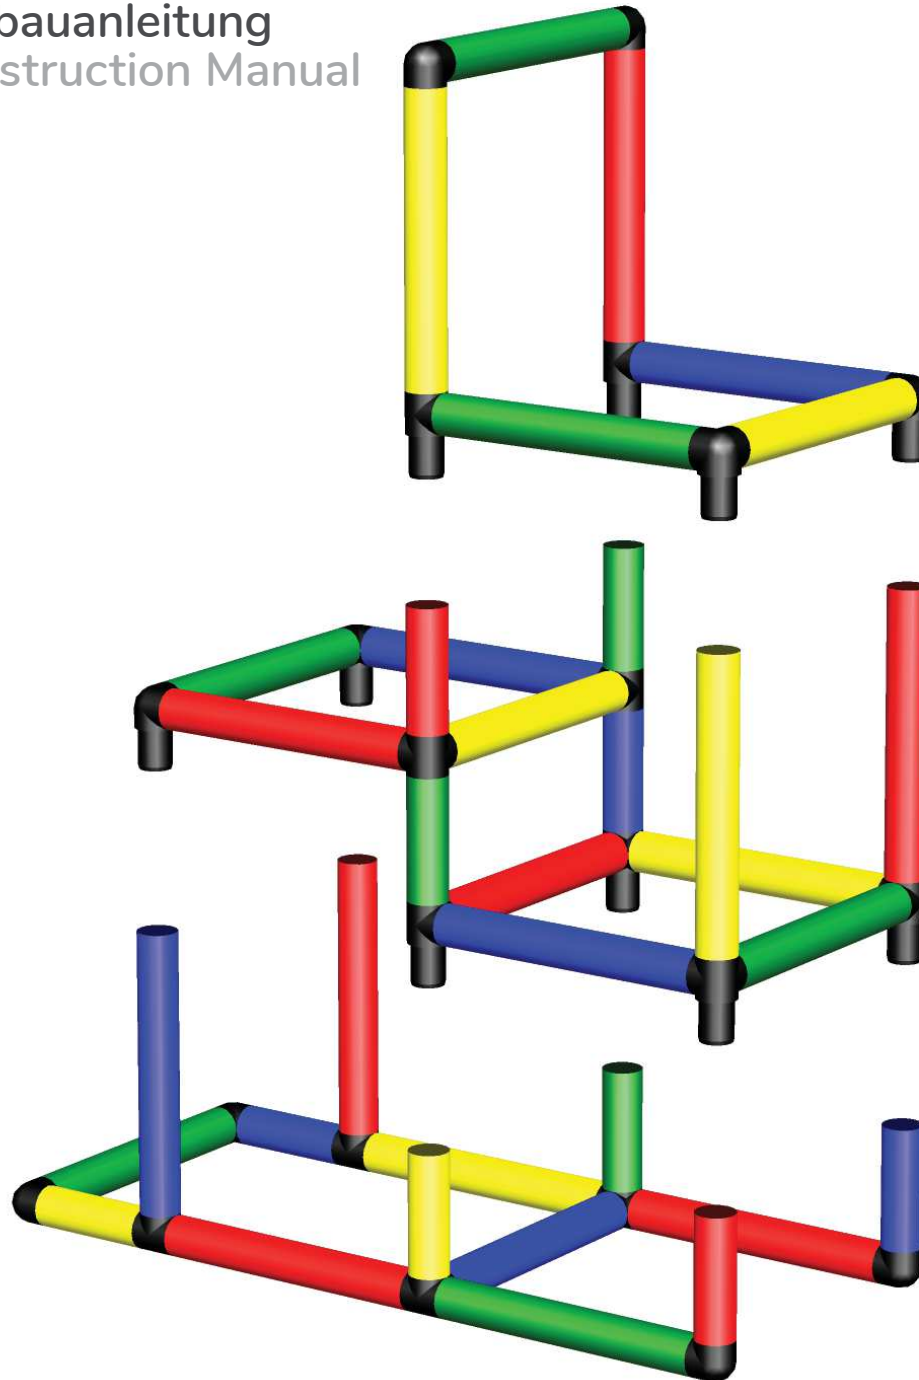

A0254

Aufbauanleitung
Construction Manual