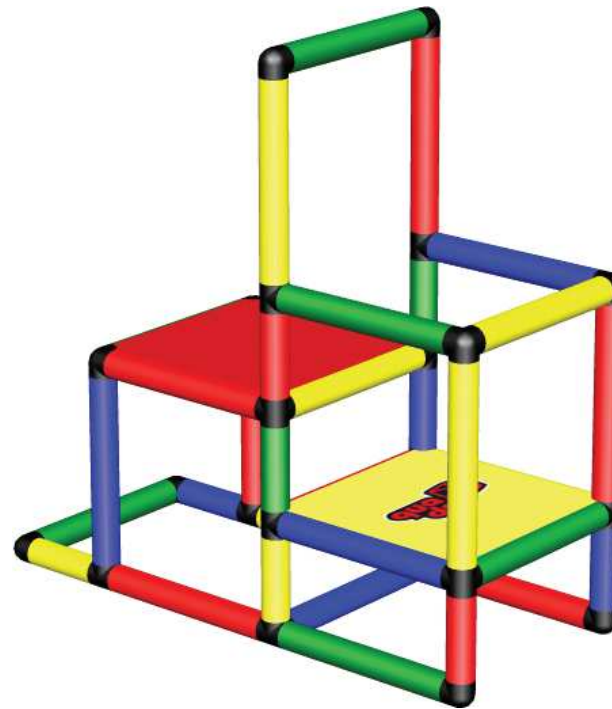

## Aufbauanleitung Construction Manual

Lernstuhl mit Tragegriff (offen)

Study chair with handle (open)

Adventure (Art. 31000)

Adventure (Item 31000)

**ACHTUNG:** Vor dem Gebrauch die Sicherheitshinweise sorgfältig durchlesen!