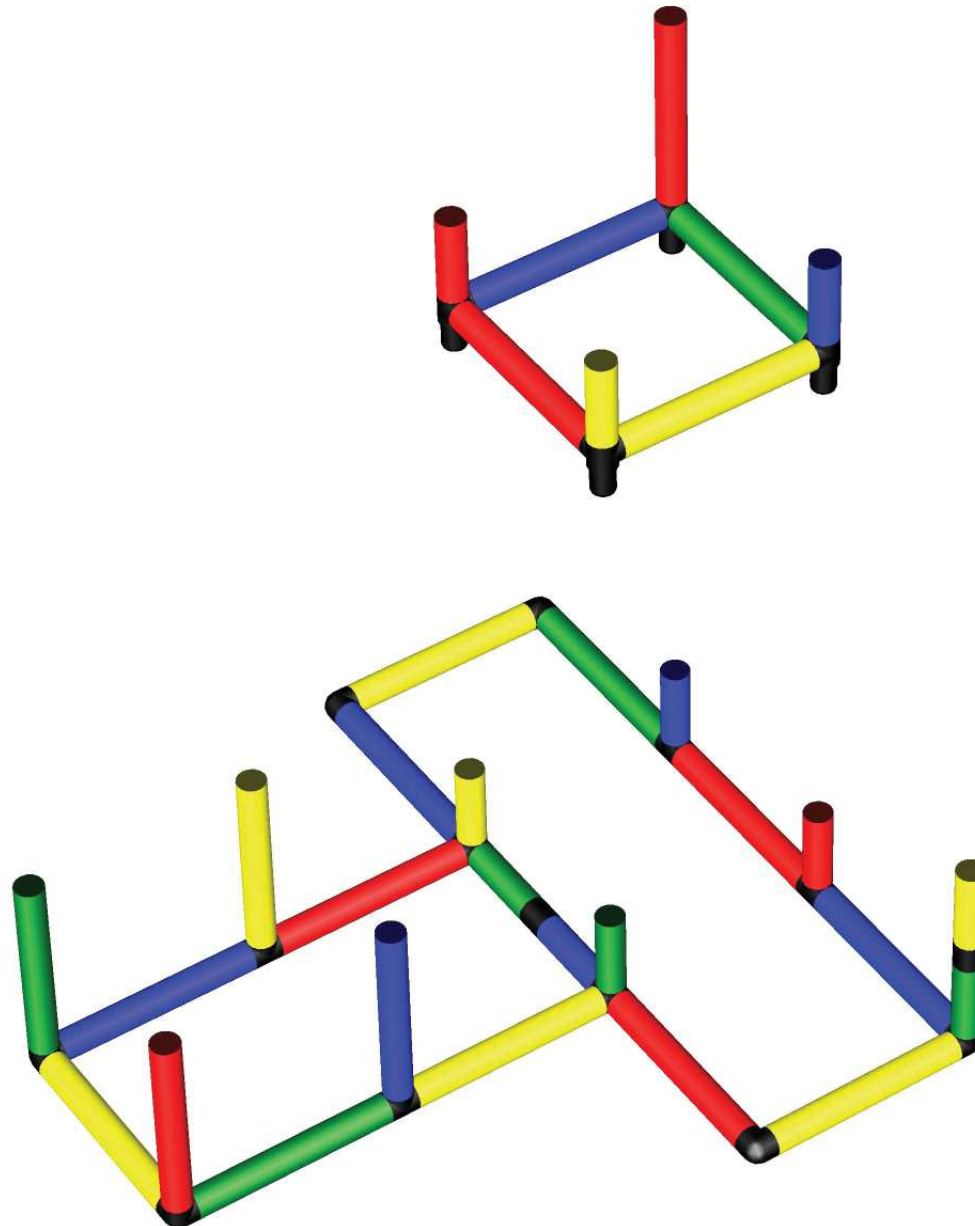

A0260 Aufbauanleitung Construction Manual

Klettermodell zum Üben mit schönem Zugang zu Rutsche
Climbing Model for Practice with Beautiful Access to Slide

Benötigte Produkte:
Products needed:

1x

ACHTUNG: Vor dem Gebrauch die Sicherheitshinweise sorgfältig durchlesen!

Learn more at quadromdb.com 

A0260

A0260

A0260

Rohr 25 cm (00522-5)

Tube 25 cm (00522-5)

Einbau Doppelrohrverbinder
Sicherheitshinweise 1.12
Installation double tube connector
Safety manual 1.12

A0260