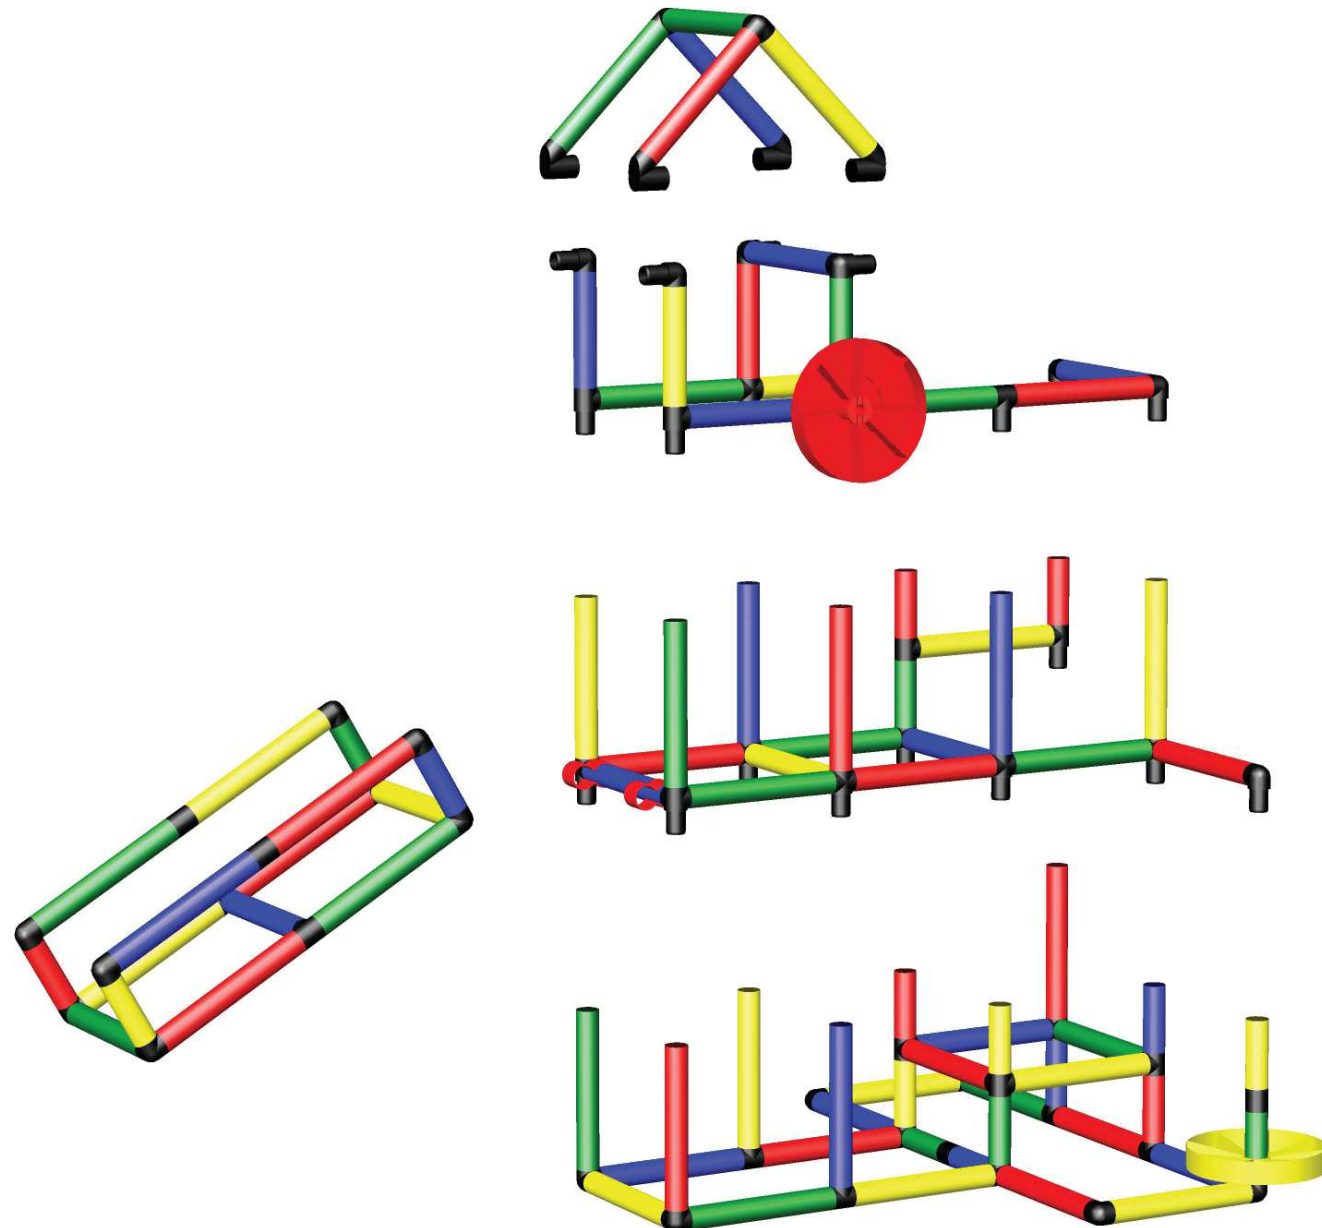

A0260 Aufbauanleitung Construction Manual

Klettermodell zum Üben mit schönem Zugang zu Rutsche
Climbing Model for Practice with Beautiful Access to Slide

Benötigte Produkte:
Products needed:

1x

ACHTUNG: Vor dem Gebrauch die Sicherheitshinweise sorgfältig durchlesen!

Learn more at quadromdb.com 

A0260

A0260

A0260

Rohr 25 cm (00522-5)

Tube 25 cm (00522-5)

Einbau Doppelrohrverbinder
Sicherheitshinweise 1.12
Installation double tube connector
Safety manual 1.12

A0260

Einbau Multirad
Sicherheitshinweise 1.10

Installation Multi-Wheel
Safety manual 1.10

A0260

Winkelkupplung 45° (00911)

Diagonal Connector (00911)

A0260

A0260

A0260