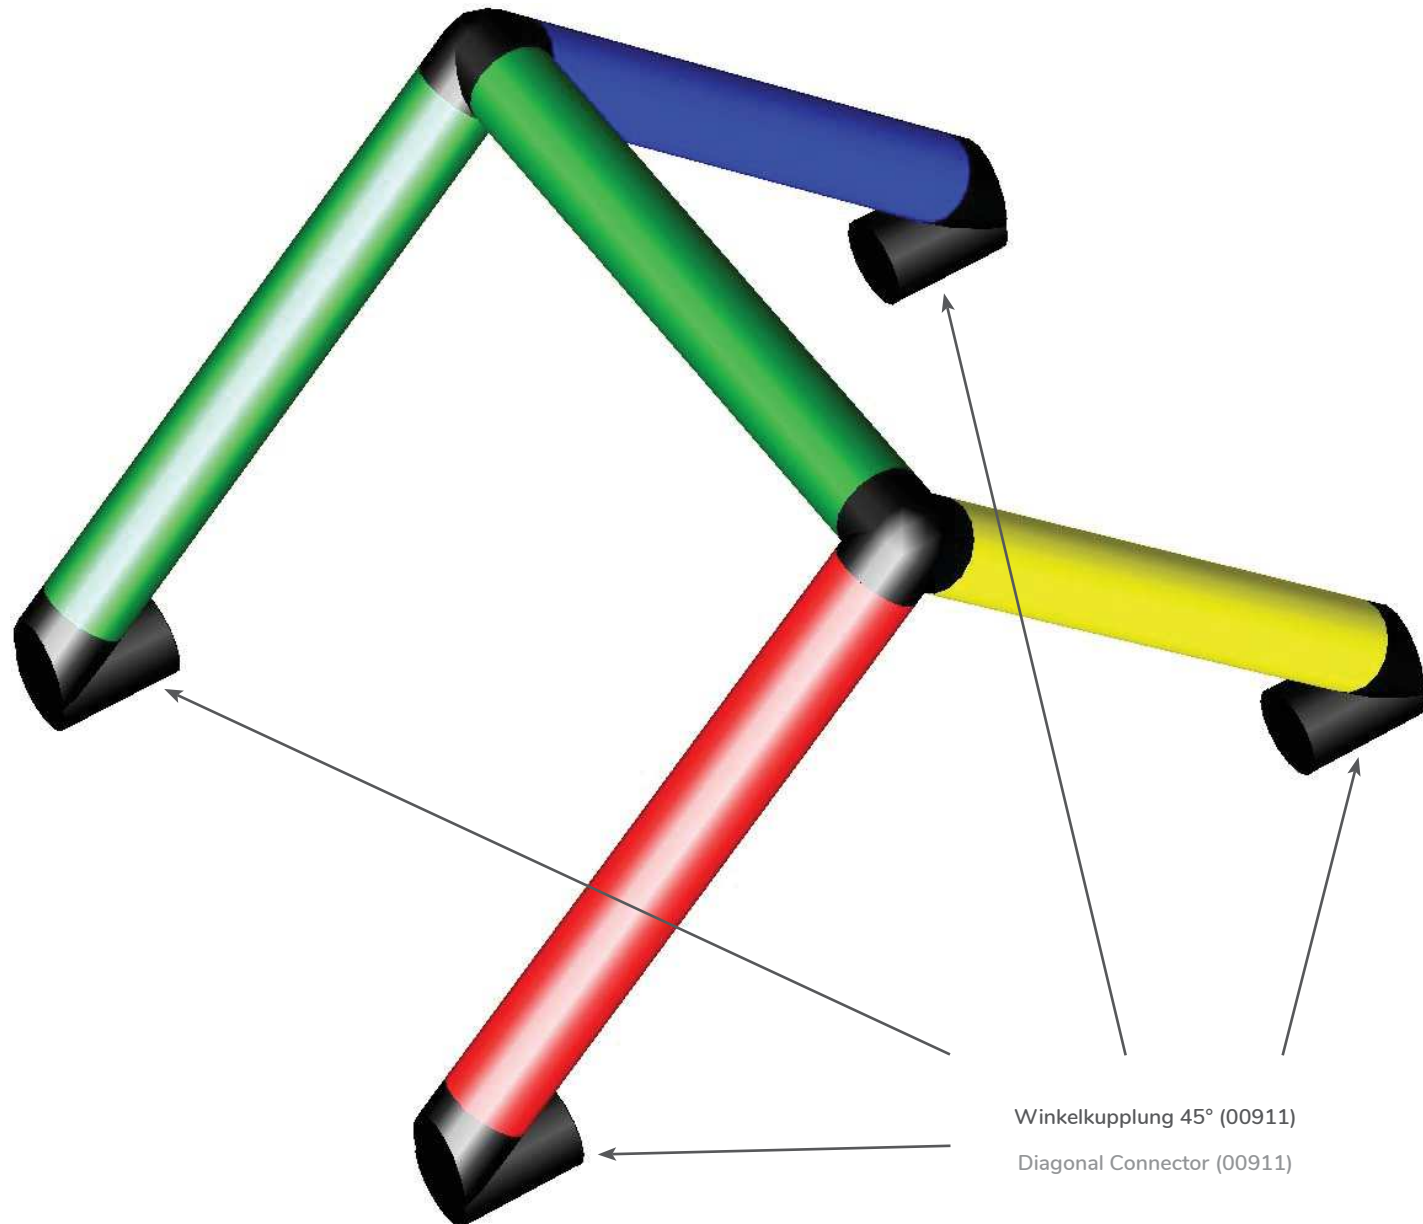

A0260 Aufbauanleitung Construction Manual

Klettermodell zum Üben mit schönem Zugang zu Rutsche
Climbing Model for Practice with Beautiful Access to Slide

Benötigte Produkte:
Products needed:

1x

ACHTUNG: Vor dem Gebrauch die Sicherheitshinweise sorgfältig durchlesen!

Learn more at quadromdb.com 

A0260

A0260

A0260

Rohr 25 cm (00522-5)

Tube 25 cm (00522-5)

Einbau Doppelrohrverbinder
Sicherheitshinweise 1.12
Installation double tube connector
Safety manual 1.12

A0260

Einbau Multirad
Sicherheitshinweise 1.10

Installation Multi-Wheel
Safety manual 1.10

A0260

Winkelkupplung 45° (00911)

Diagonal Connector (00911)

A0260

A0260

A0260