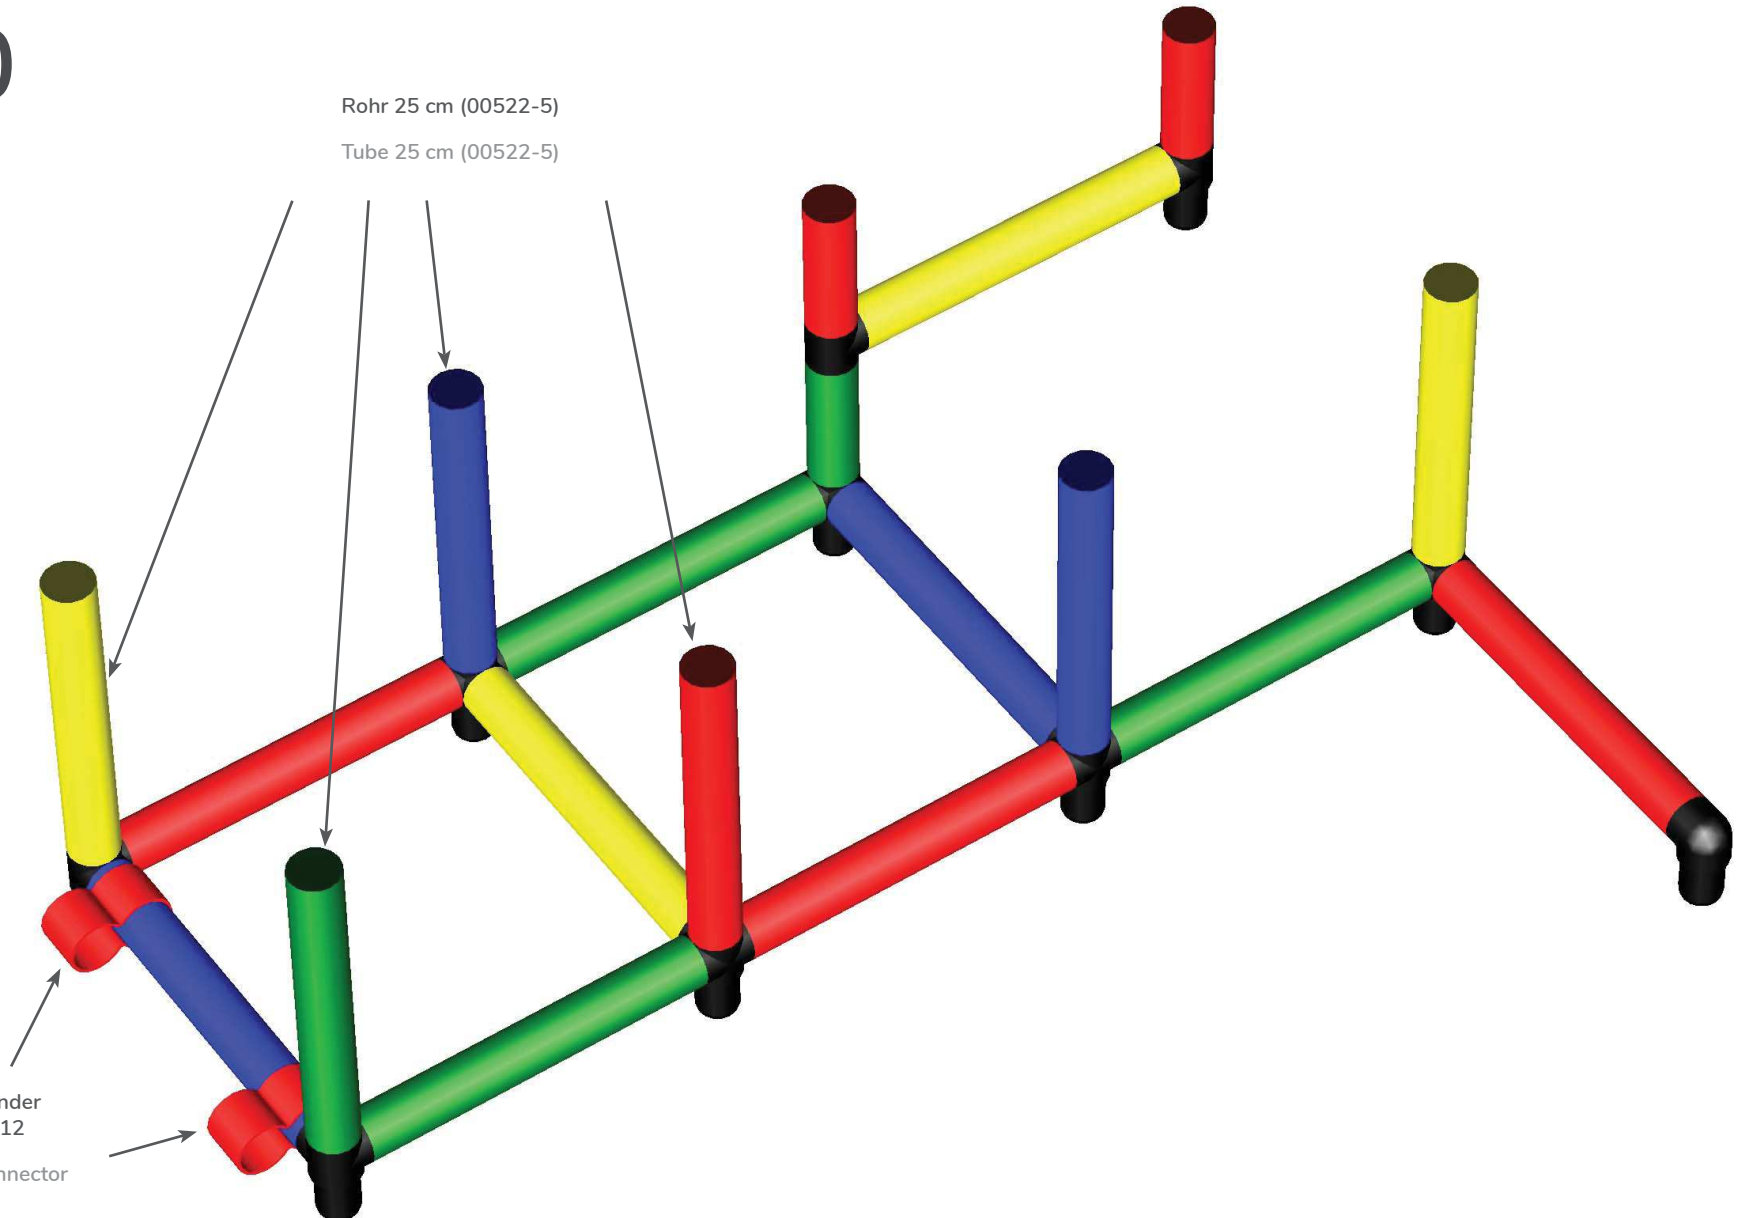

A0260 Aufbauanleitung Construction Manual

Klettermodell zum Üben mit schönem Zugang zu Rutsche
Climbing Model for Practice with Beautiful Access to Slide

Benötigte Produkte:
Products needed:

1x

ACHTUNG: Vor dem Gebrauch die Sicherheitshinweise sorgfältig durchlesen!

Learn more at quadromdb.com 

A0260

A0260

A0260

Rohr 25 cm (00522-5)

Tube 25 cm (00522-5)

Einbau Doppelrohrverbinder
Sicherheitshinweise 1.12
Installation double tube connector
Safety manual 1.12

A0260

Einbau Multirad
Sicherheitshinweise 1.10

Installation Multi-Wheel
Safety manual 1.10

A0260

Winkelkupplung 45° (00911)

Diagonal Connector (00911)

A0260

A0260

A0260