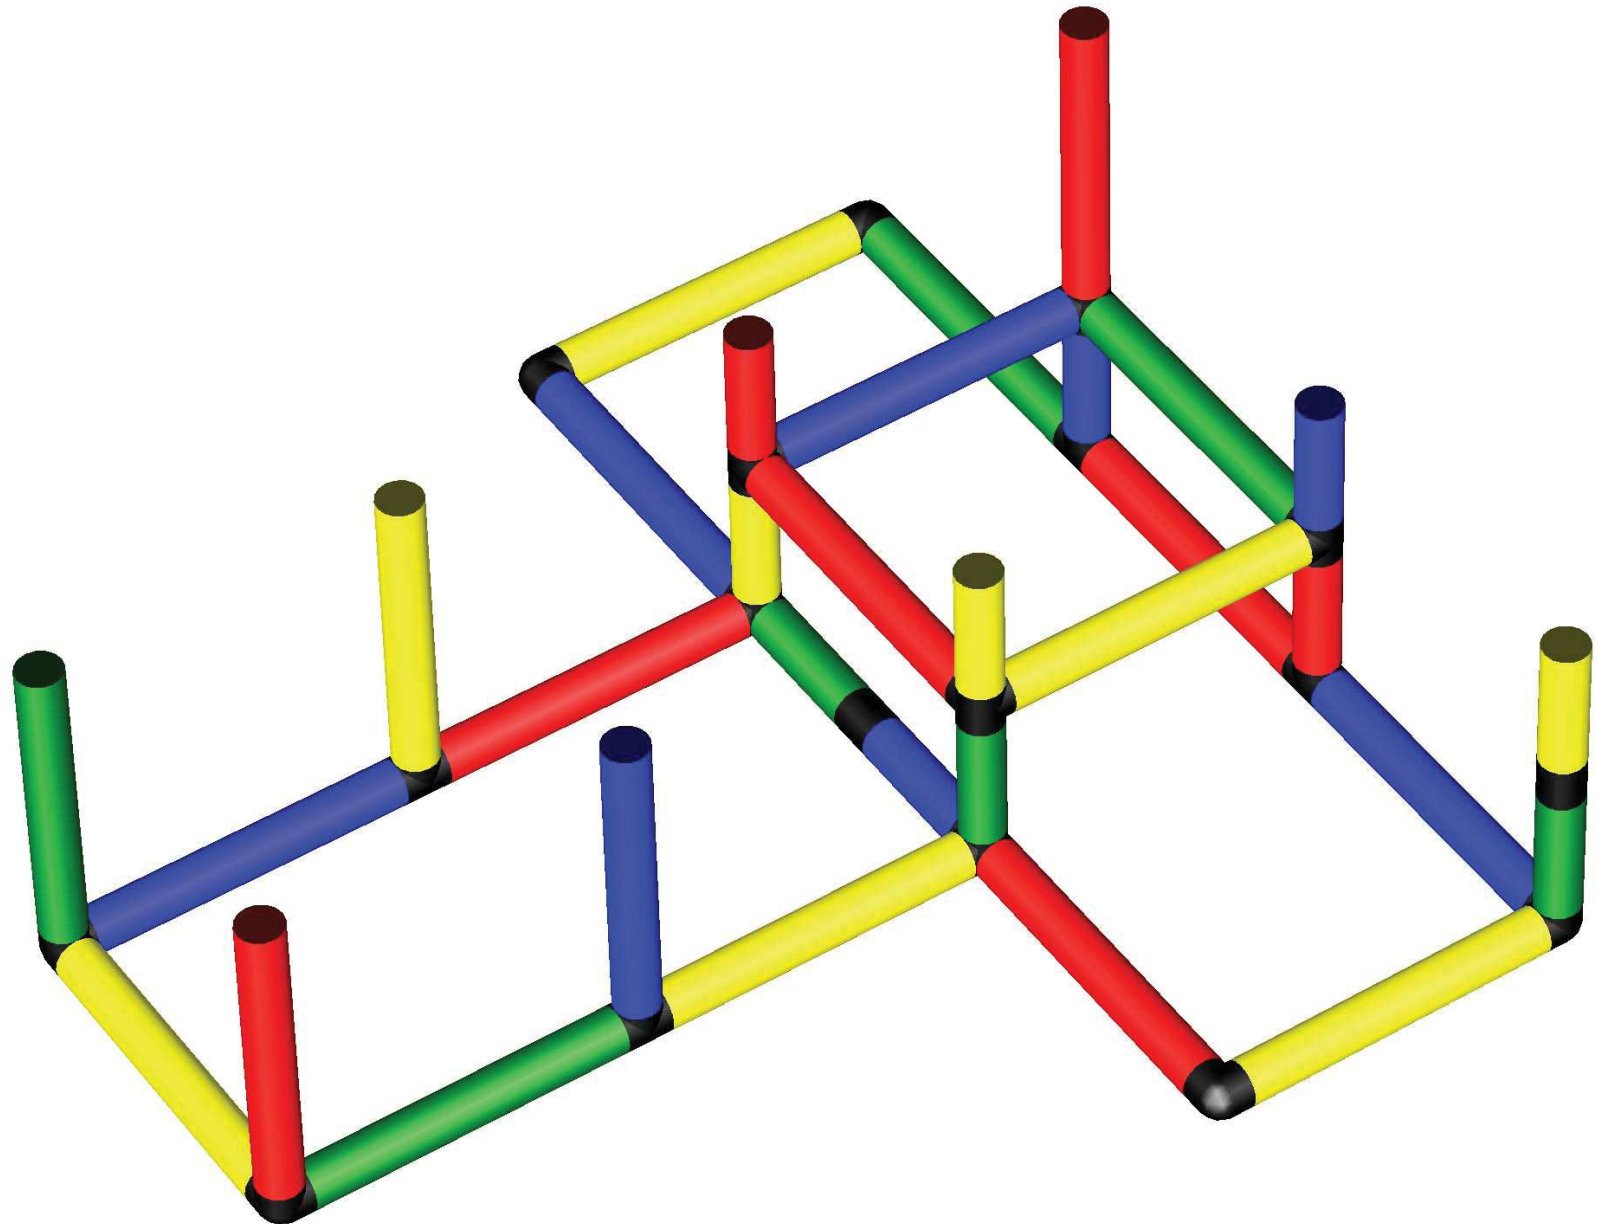

A0260 Aufbauanleitung Construction Manual

Klettermodell zum Üben mit schönem Zugang zu Rutsche
Climbing Model for Practice with Beautiful Access to Slide

Benötigte Produkte:
Products needed:

1x

ACHTUNG: Vor dem Gebrauch die Sicherheitshinweise sorgfältig durchlesen!

Learn more at quadromdb.com 

A0260

A0260

A0260

Rohr 25 cm (00522-5)

Tube 25 cm (00522-5)

Einbau Doppelrohrverbinder
Sicherheitshinweise 1.12
Installation double tube connector
Safety manual 1.12

A0260