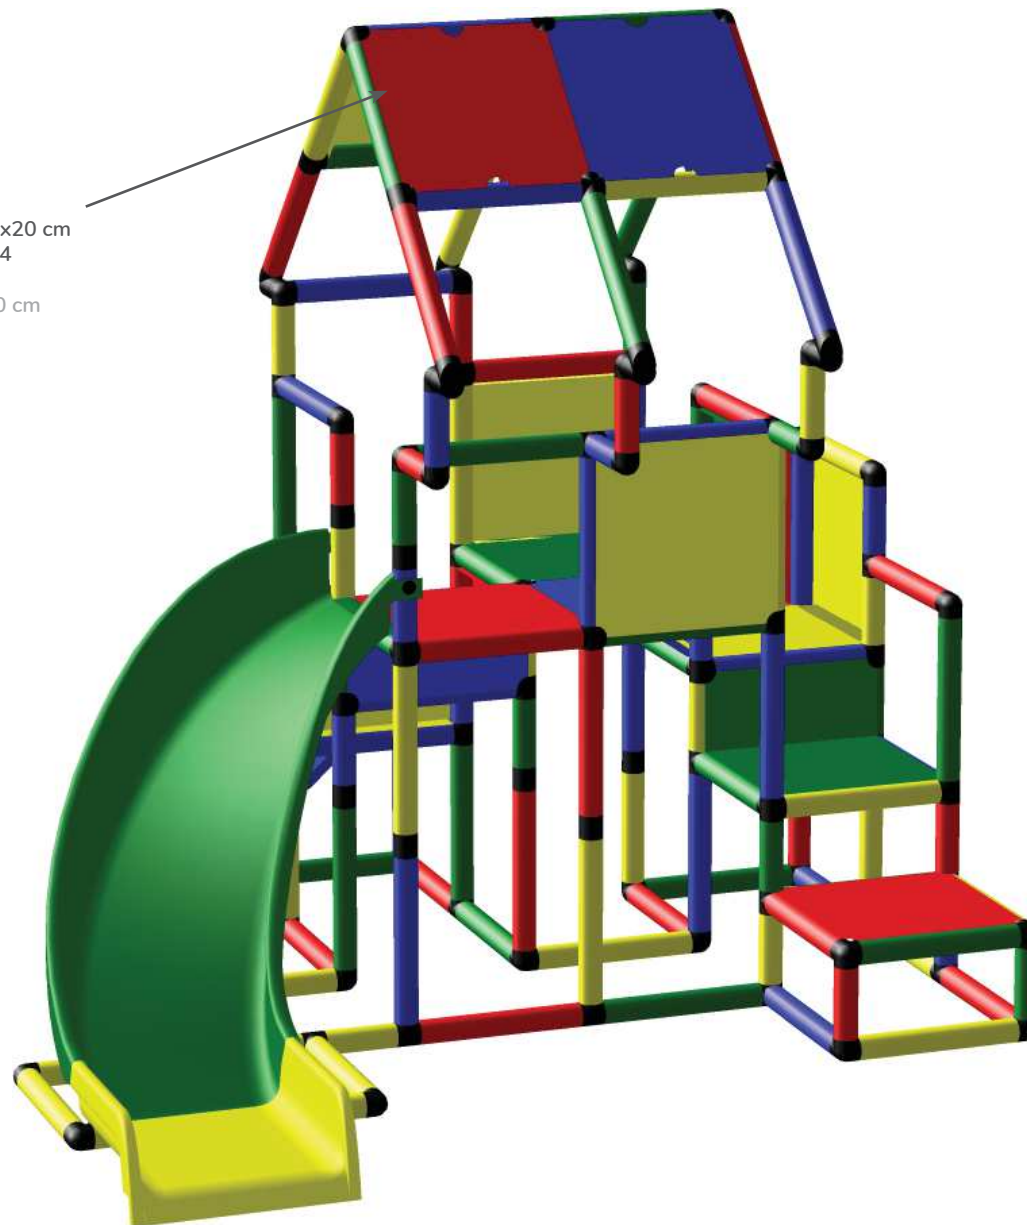

B0098

Verschrauben der Platten 40x20 cm
Sicherheitshinweise 1.4

Screwing of panels 40x20 cm
Safety manual 1.4