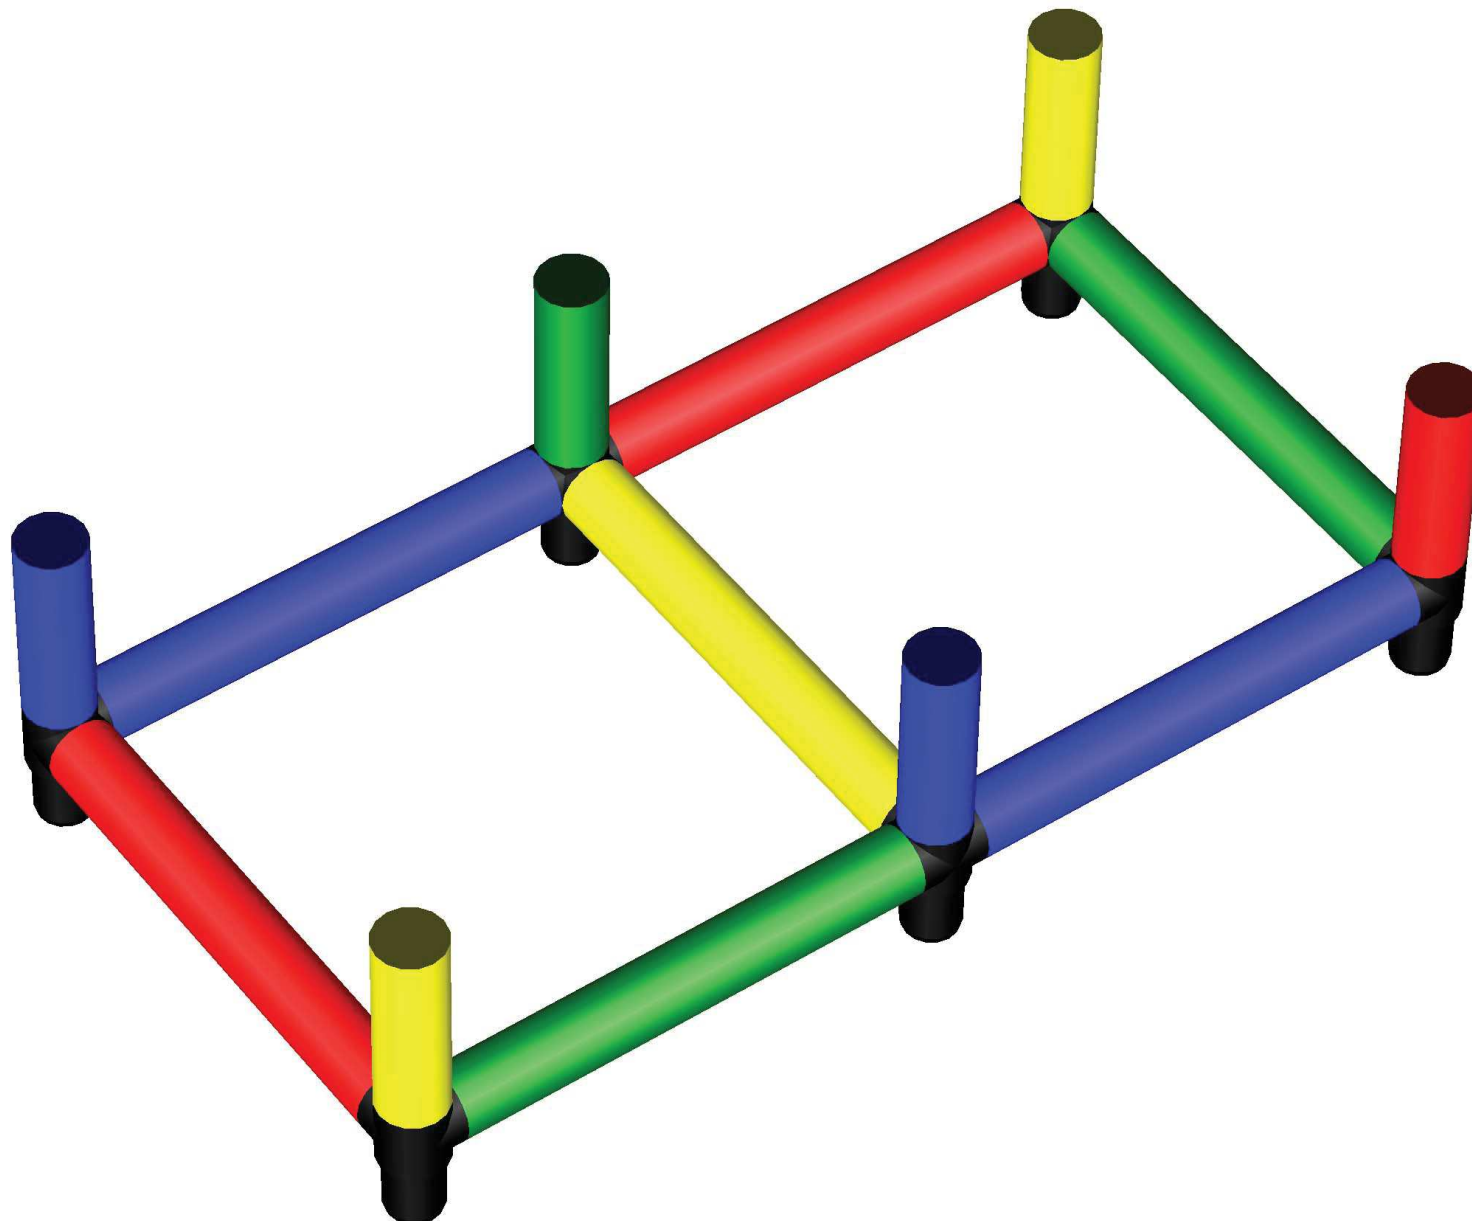

B0129

Aufbauanleitung Construction Manual

Familienschlitten mit großer Sitzfläche
Family Sledge with Large Seat

Benötigte Produkte:
Products needed:

1x

1x

ACHTUNG: Vor dem Gebrauch die Sicherheitshinweise sorgfältig durchlesen!

Learn more at quadromdb.com 

Rohr 25 cm (00522-5)

Tube 25 cm (00522-5)

B0129

Aufbauanleitung
Construction Manual

Seite/Page 5

B0129

Aufbauanleitung Construction Manual