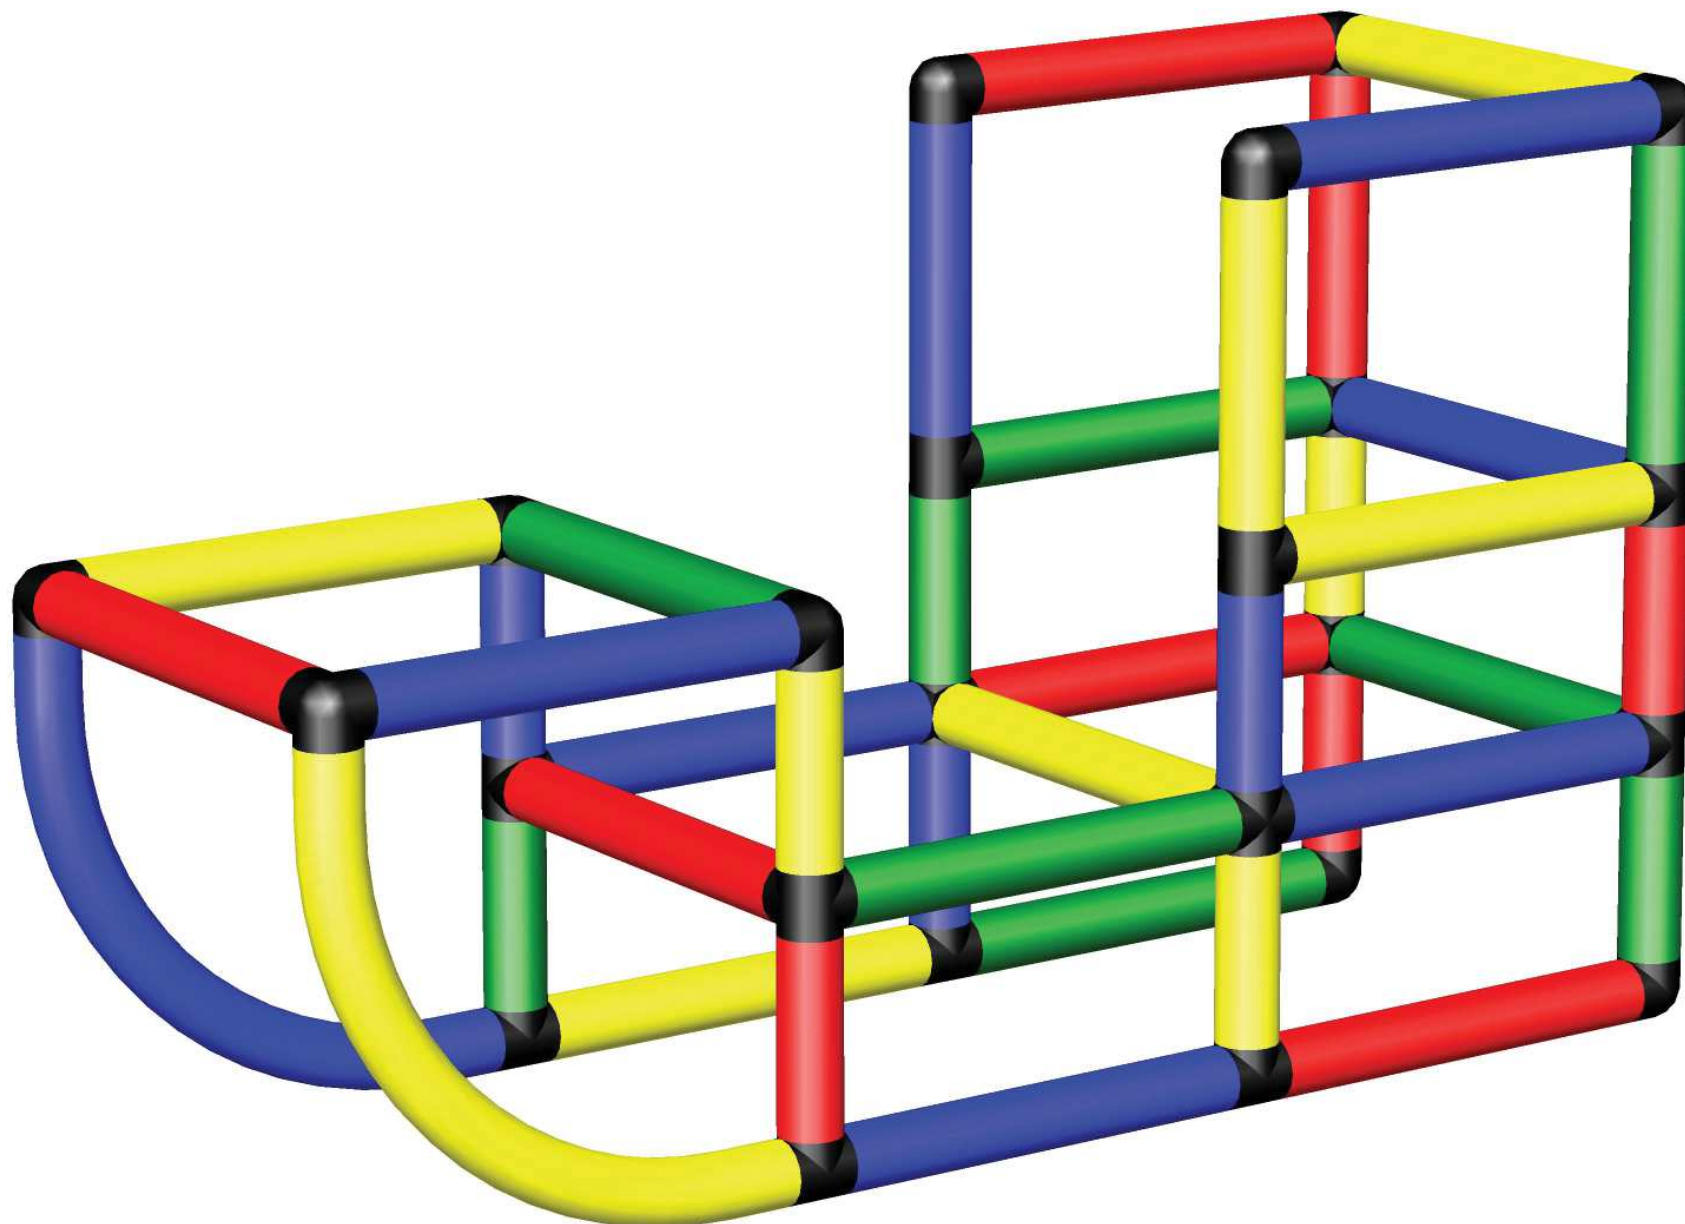

Learn more at quadromdb.com 

Rohr 25 cm (00522-5)

Tube 25 cm (00522-5)

B0129

Aufbauanleitung
Construction Manual

Seite/Page 5

B0129

Aufbauanleitung Construction Manual