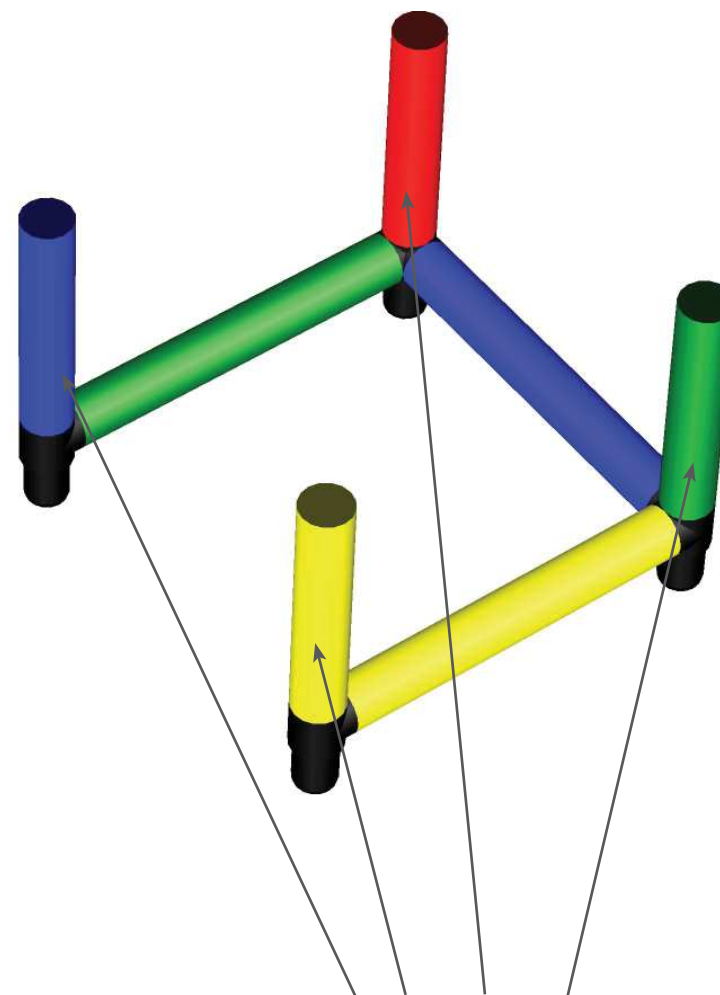

B0129

Aufbauanleitung Construction Manual

Familienschlitten mit großer Sitzfläche
Family Sledge with Large Seat

Benötigte Produkte:
Products needed:

1x

1x

ACHTUNG: Vor dem Gebrauch die Sicherheitshinweise sorgfältig durchlesen!

Learn more at quadromdb.com 

Rohr 25 cm (00522-5)

Tube 25 cm (00522-5)

B0129

Aufbauanleitung
Construction Manual

Seite/Page 5

B0129

Aufbauanleitung Construction Manual