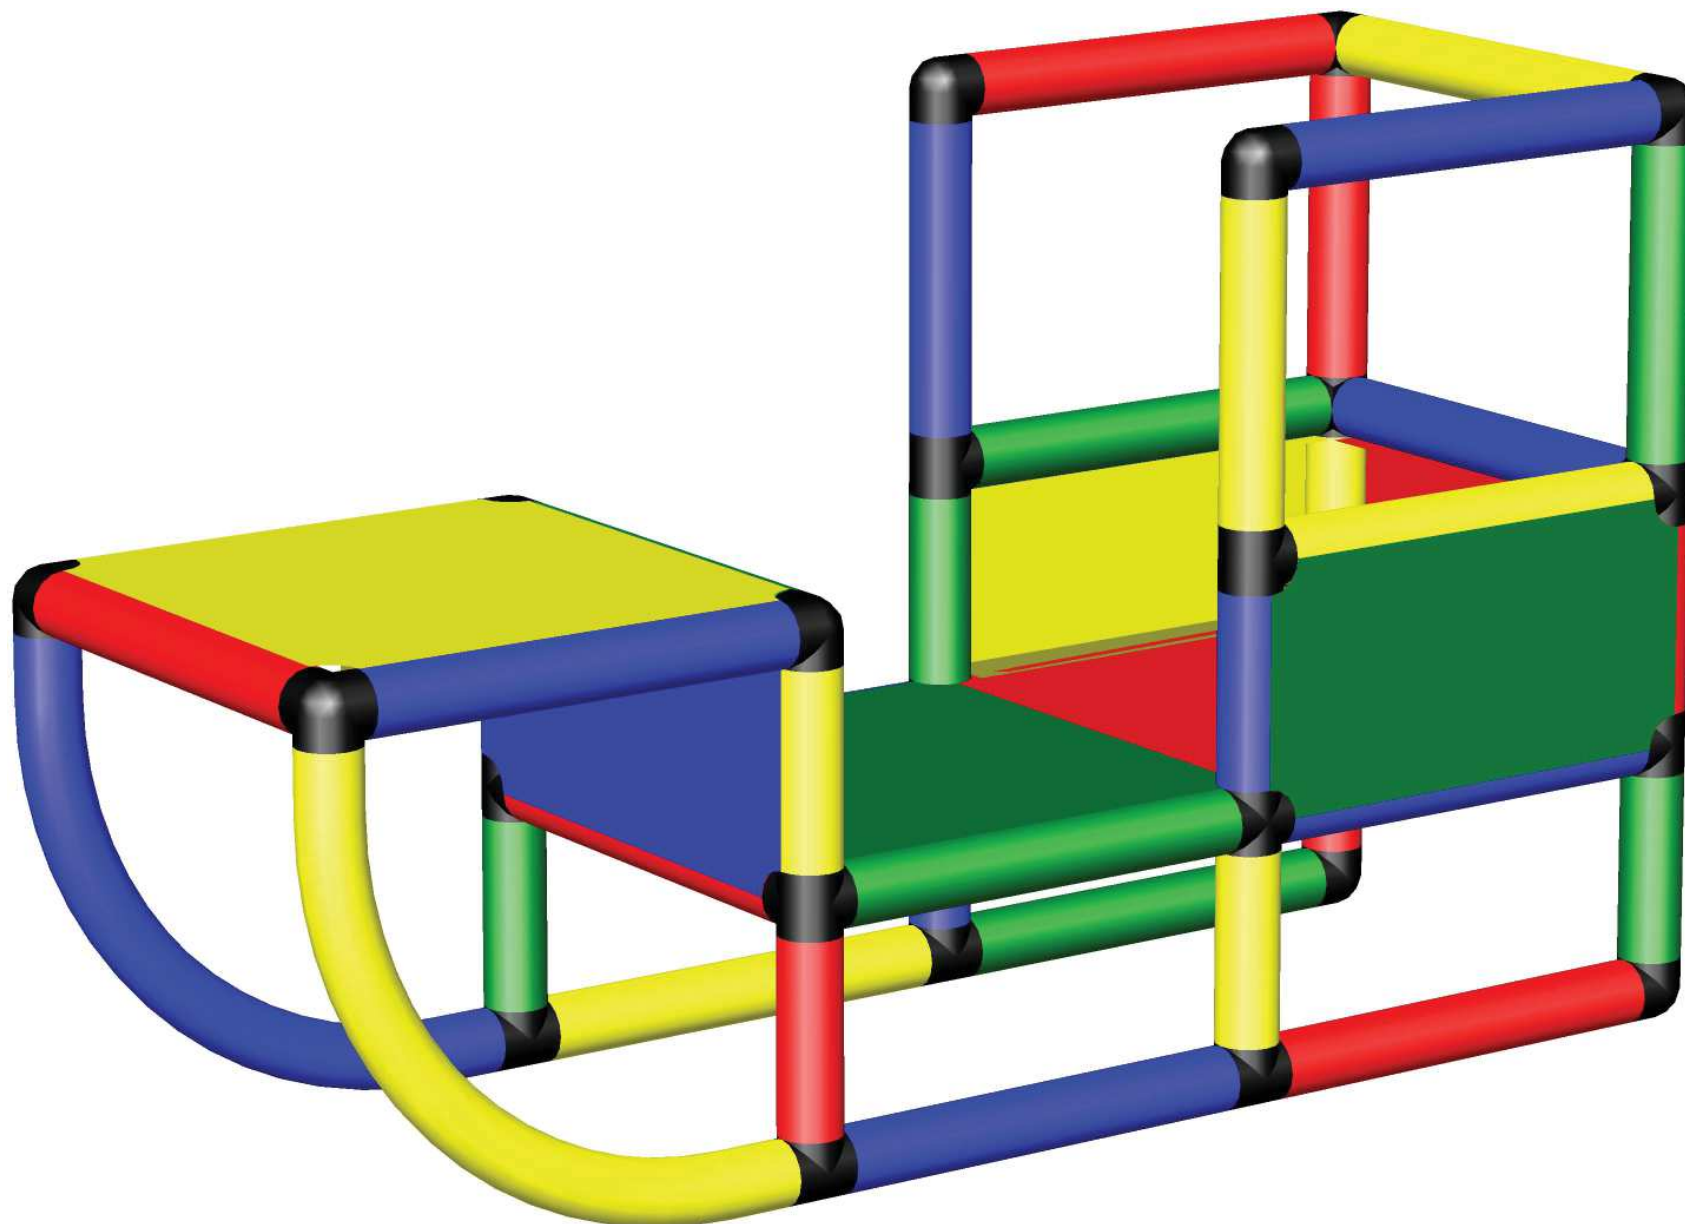

B0129

Aufbauanleitung
Construction Manual

Seite/Page 8