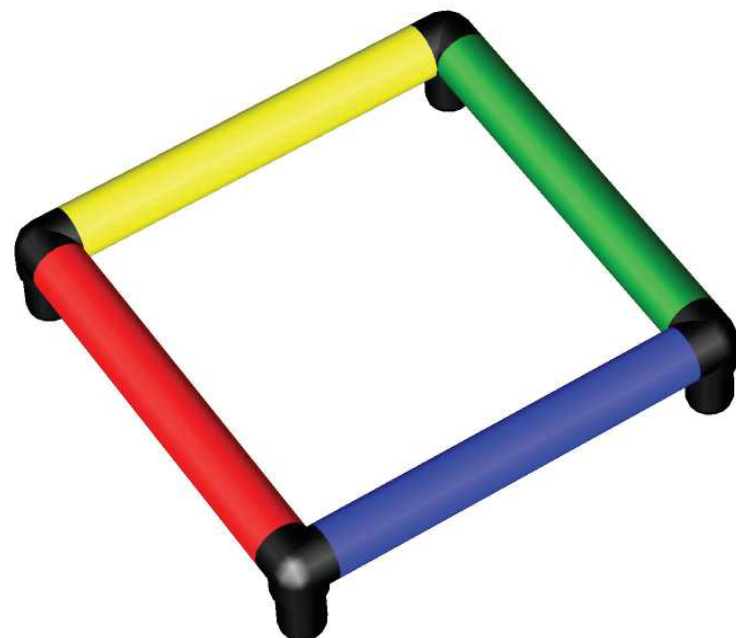

B0129

Aufbauanleitung Construction Manual

Familienschlitten mit großer Sitzfläche
Family Sledge with Large Seat

Benötigte Produkte:
Products needed:

1x

1x

ACHTUNG: Vor dem Gebrauch die Sicherheitshinweise sorgfältig durchlesen!

Learn more at quadromdb.com 

Rohr 25 cm (00522-5)

Tube 25 cm (00522-5)

B0129

Aufbauanleitung
Construction Manual

Seite/Page 5

B0129

Aufbauanleitung Construction Manual