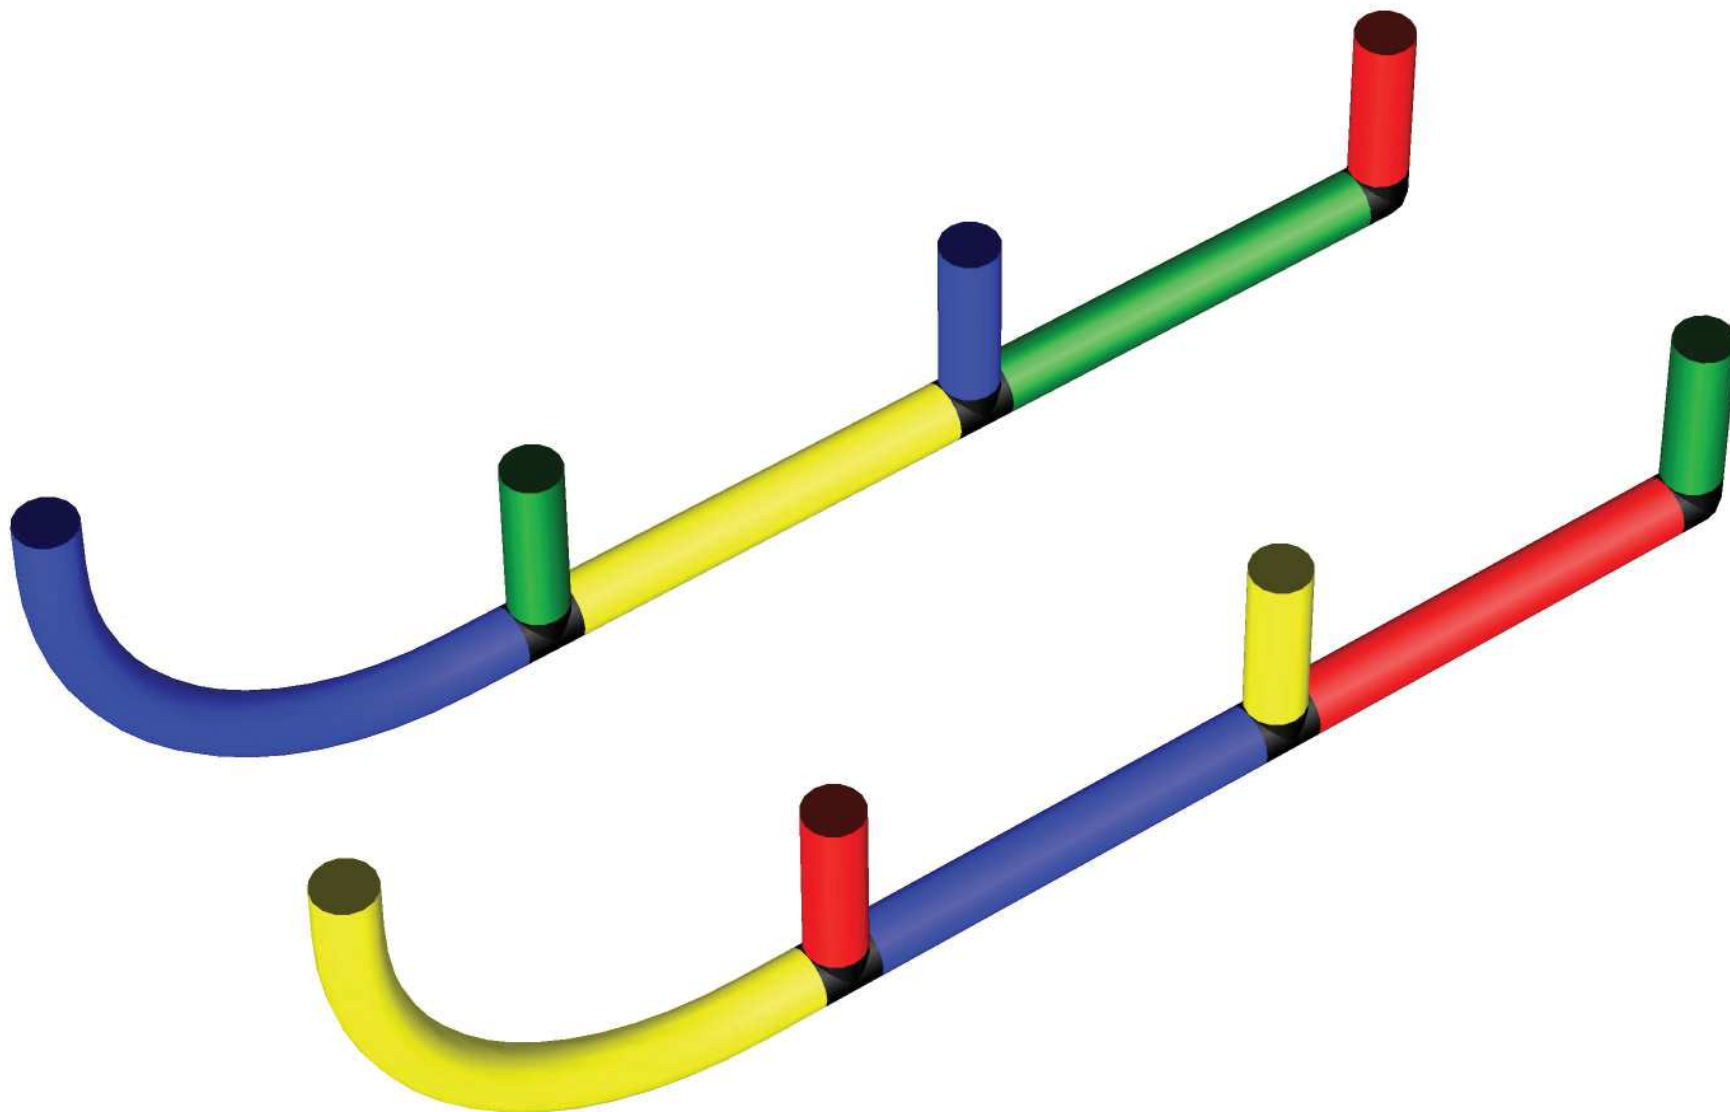

B0129

Aufbauanleitung Construction Manual

Familienschlitten mit großer Sitzfläche
Family Sledge with Large Seat

Benötigte Produkte:
Products needed:

1x

1x

ACHTUNG: Vor dem Gebrauch die Sicherheitshinweise sorgfältig durchlesen!

Learn more at quadromdb.com 

Rohr 25 cm (00522-5)

Tube 25 cm (00522-5)

B0129

Aufbauanleitung
Construction Manual

Seite/Page 5

B0129

Aufbauanleitung Construction Manual