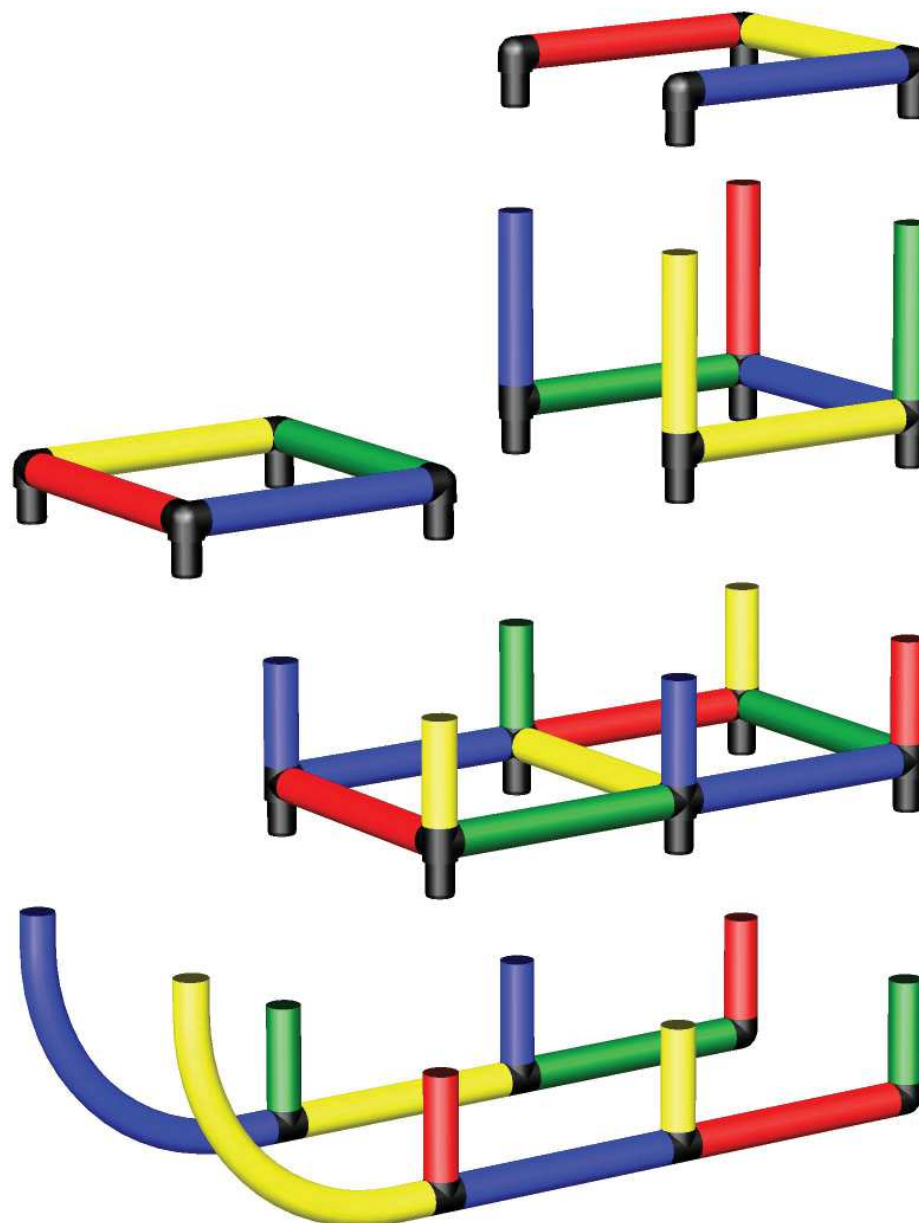

Learn more at quadromdb.com 

Rohr 25 cm (00522-5)

Tube 25 cm (00522-5)

B0129

Aufbauanleitung
Construction Manual

Seite/Page 5

B0129

Aufbauanleitung Construction Manual