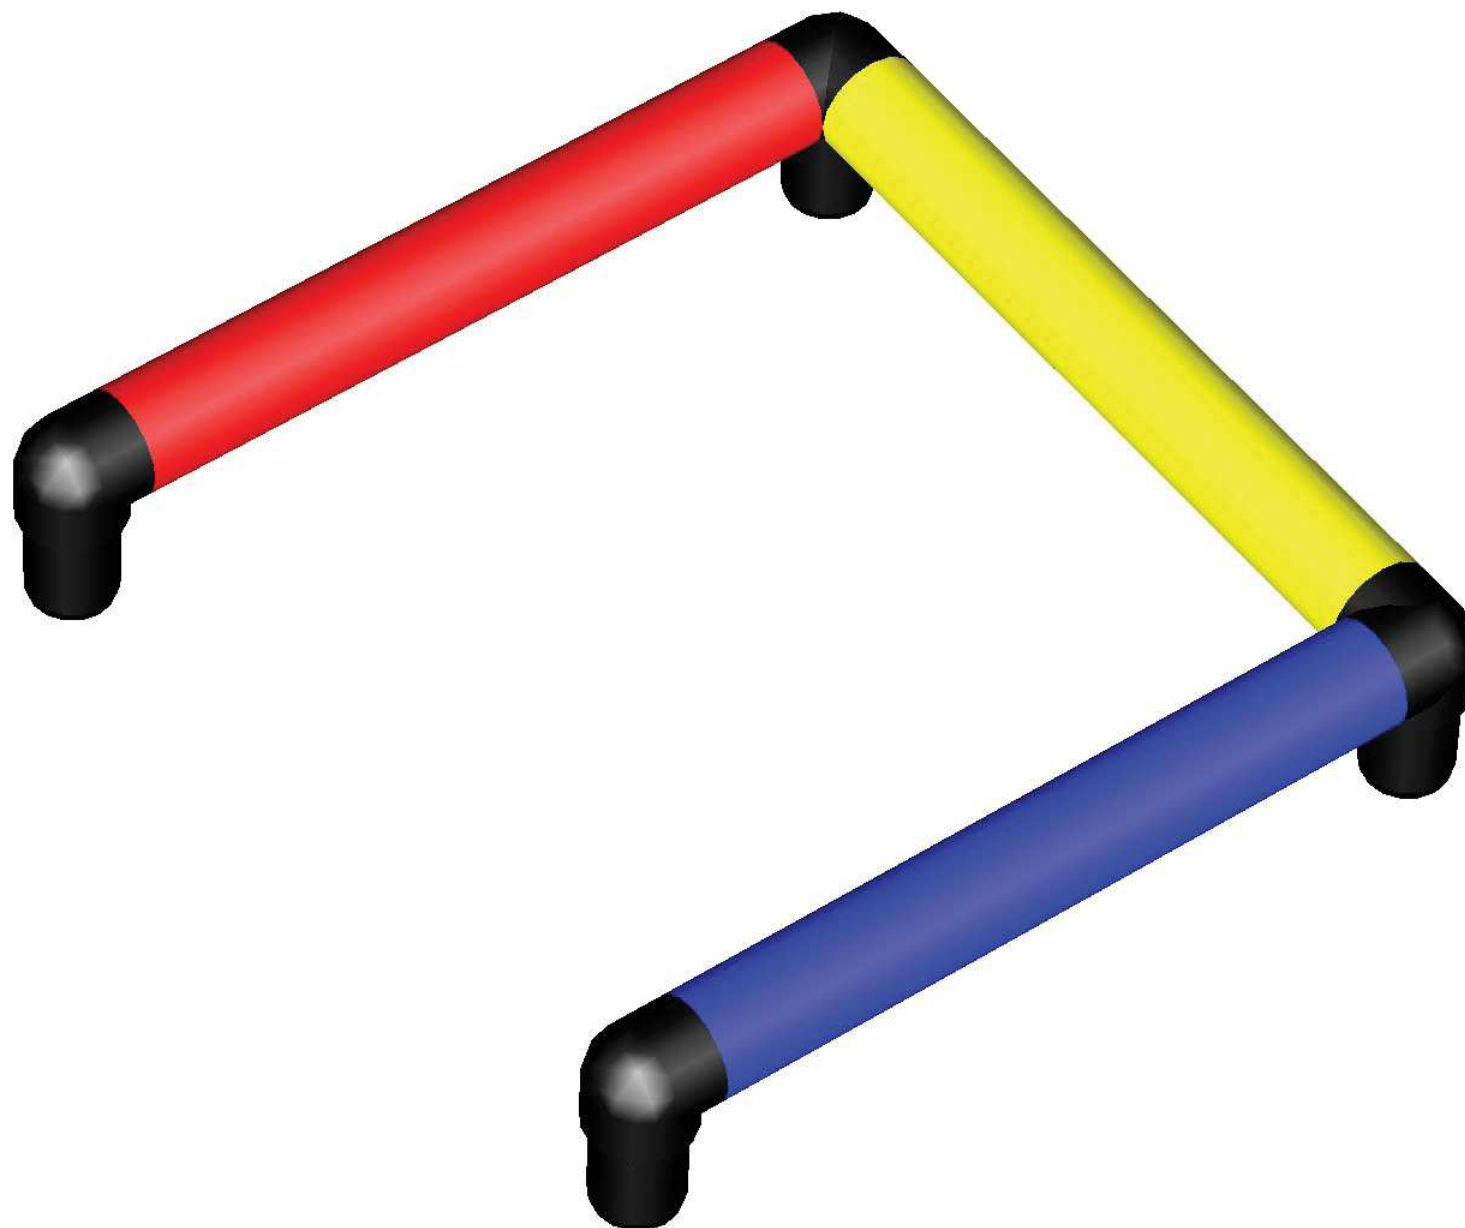

Learn more at quadromdb.com 

Rohr 25 cm (00522-5)

Tube 25 cm (00522-5)

B0129

Aufbauanleitung
Construction Manual

Seite/Page 5

B0129

Aufbauanleitung Construction Manual