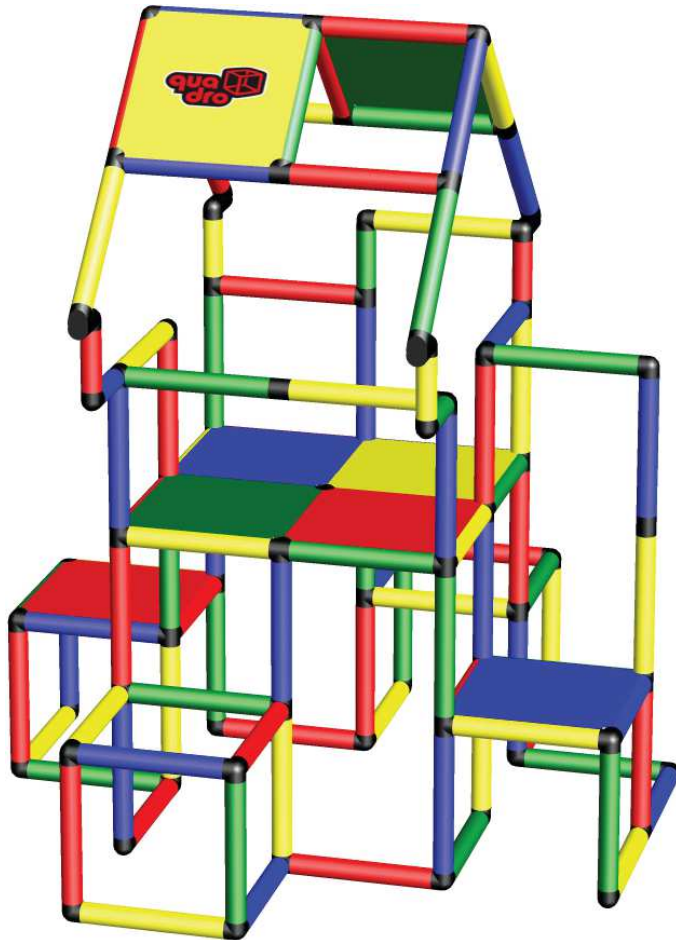

B0138 Aufbauanleitung Construction Manual

Klassisches Quadro Spielhaus aus Kletterpyramide und Adventure
Classic Quadro Playhouse from Climbing Pyramid and Adventure

Benötigte Produkte:

Products needed:

1x