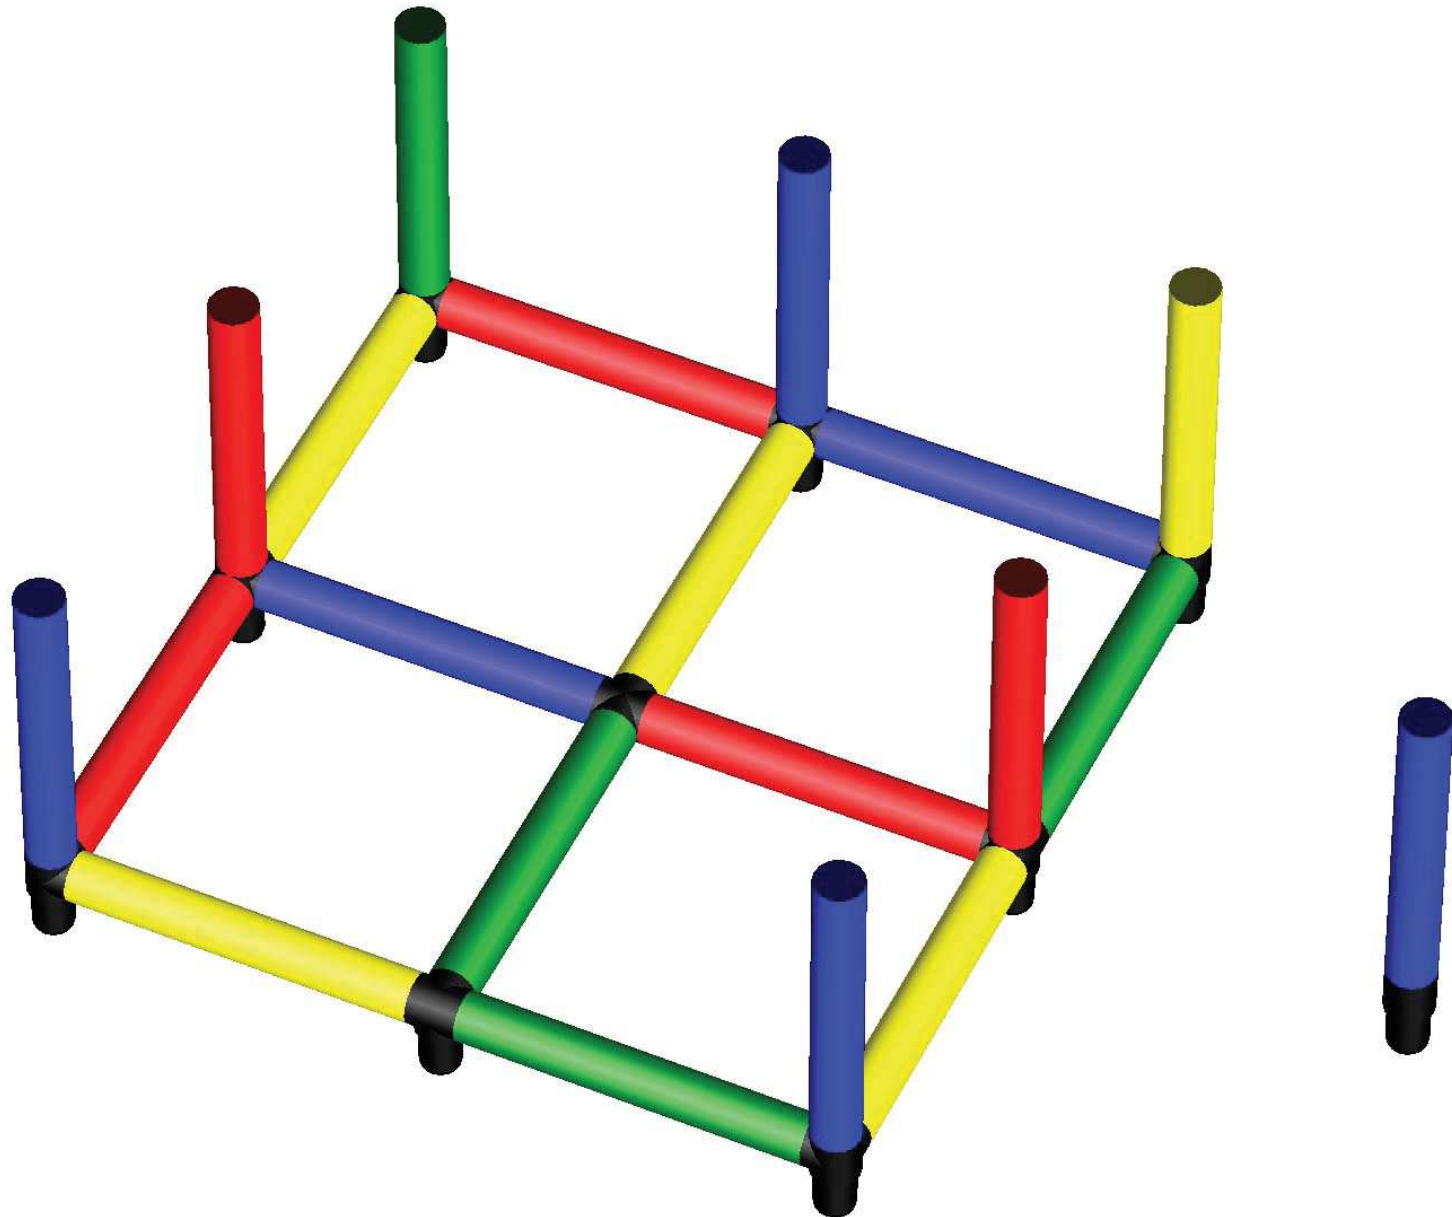

B0138 Aufbauanleitung Construction Manual

Klassisches Quadro Spielhaus aus Kletterpyramide und Adventure
Classic Quadro Playhouse from Climbing Pyramid and Adventure

Benötigte Produkte:

Products needed:

1x

Learn more at quadromdb.com 

B0138

B0138

B0138

B0138

B0138

B0138

B0138