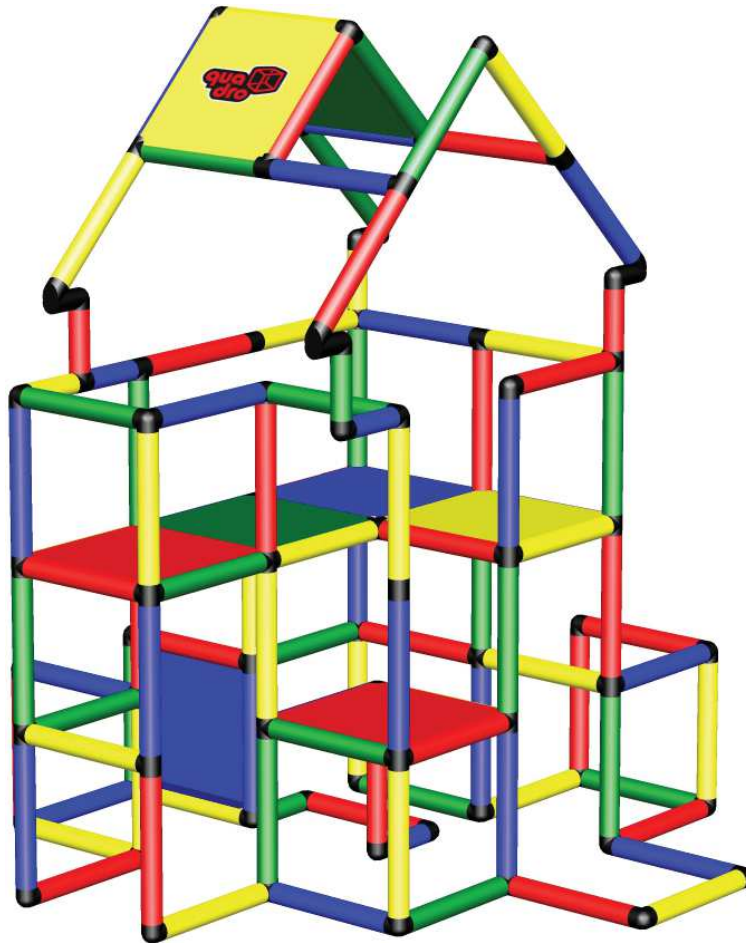

B0140

Aufbauanleitung Construction Manual

Großer Spielturm mit Ausguck
Large Play Tower with Lookout

Benötigte Produkte:
Products needed:

1x

1x

ACHTUNG: Vor dem Gebrauch die Sicherheitshinweise sorgfältig durchlesen!