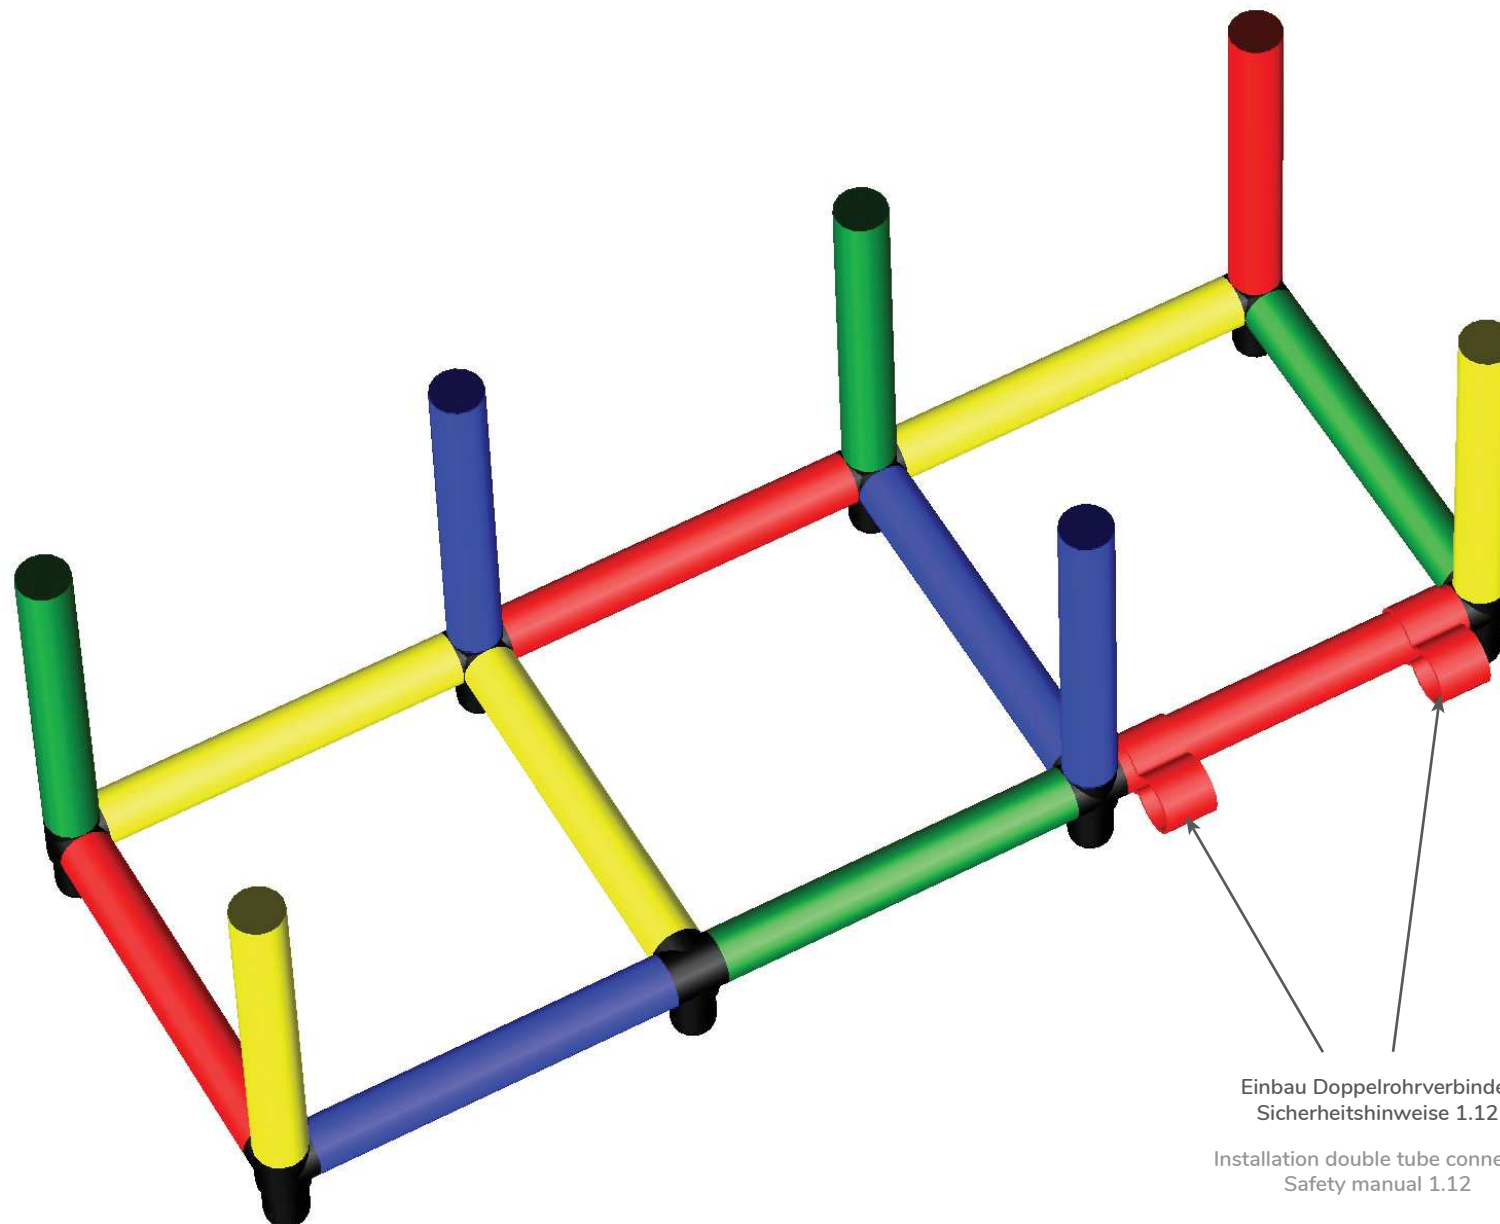

Einbau Doppelrohrverbinder
Sicherheitshinweise 1.12

Installation double tube connector
Safety manual 1.12