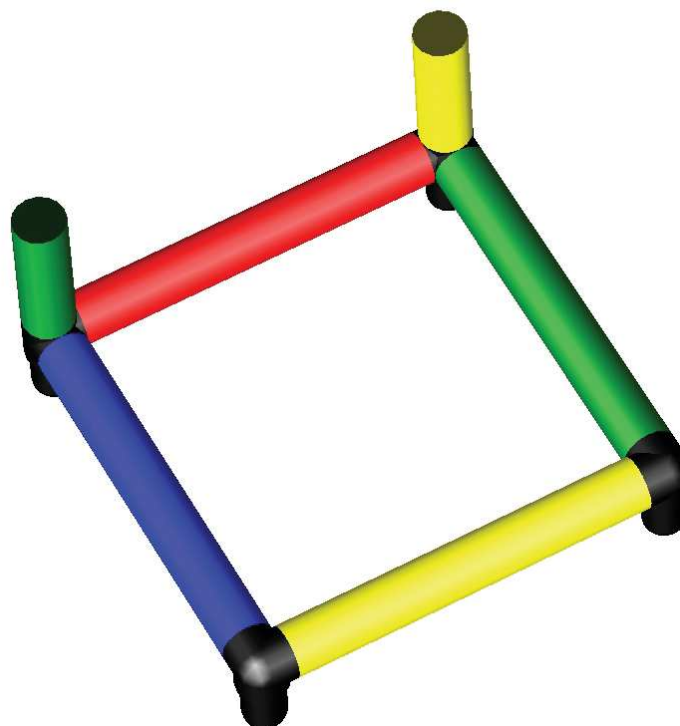

B0147

Aufbauanleitung Construction Manual