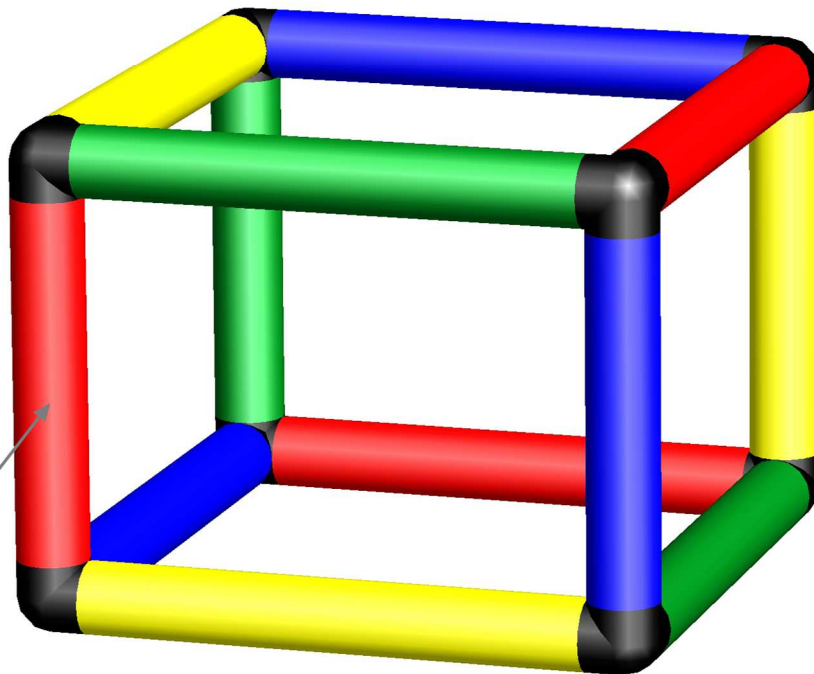

C0161

Aufbauanleitung Construction Manual

C0161

Aufbauanleitung
Construction Manual

C0161

Aufbauanleitung Construction Manual

Rohr 25 cm

Tube 25 cm