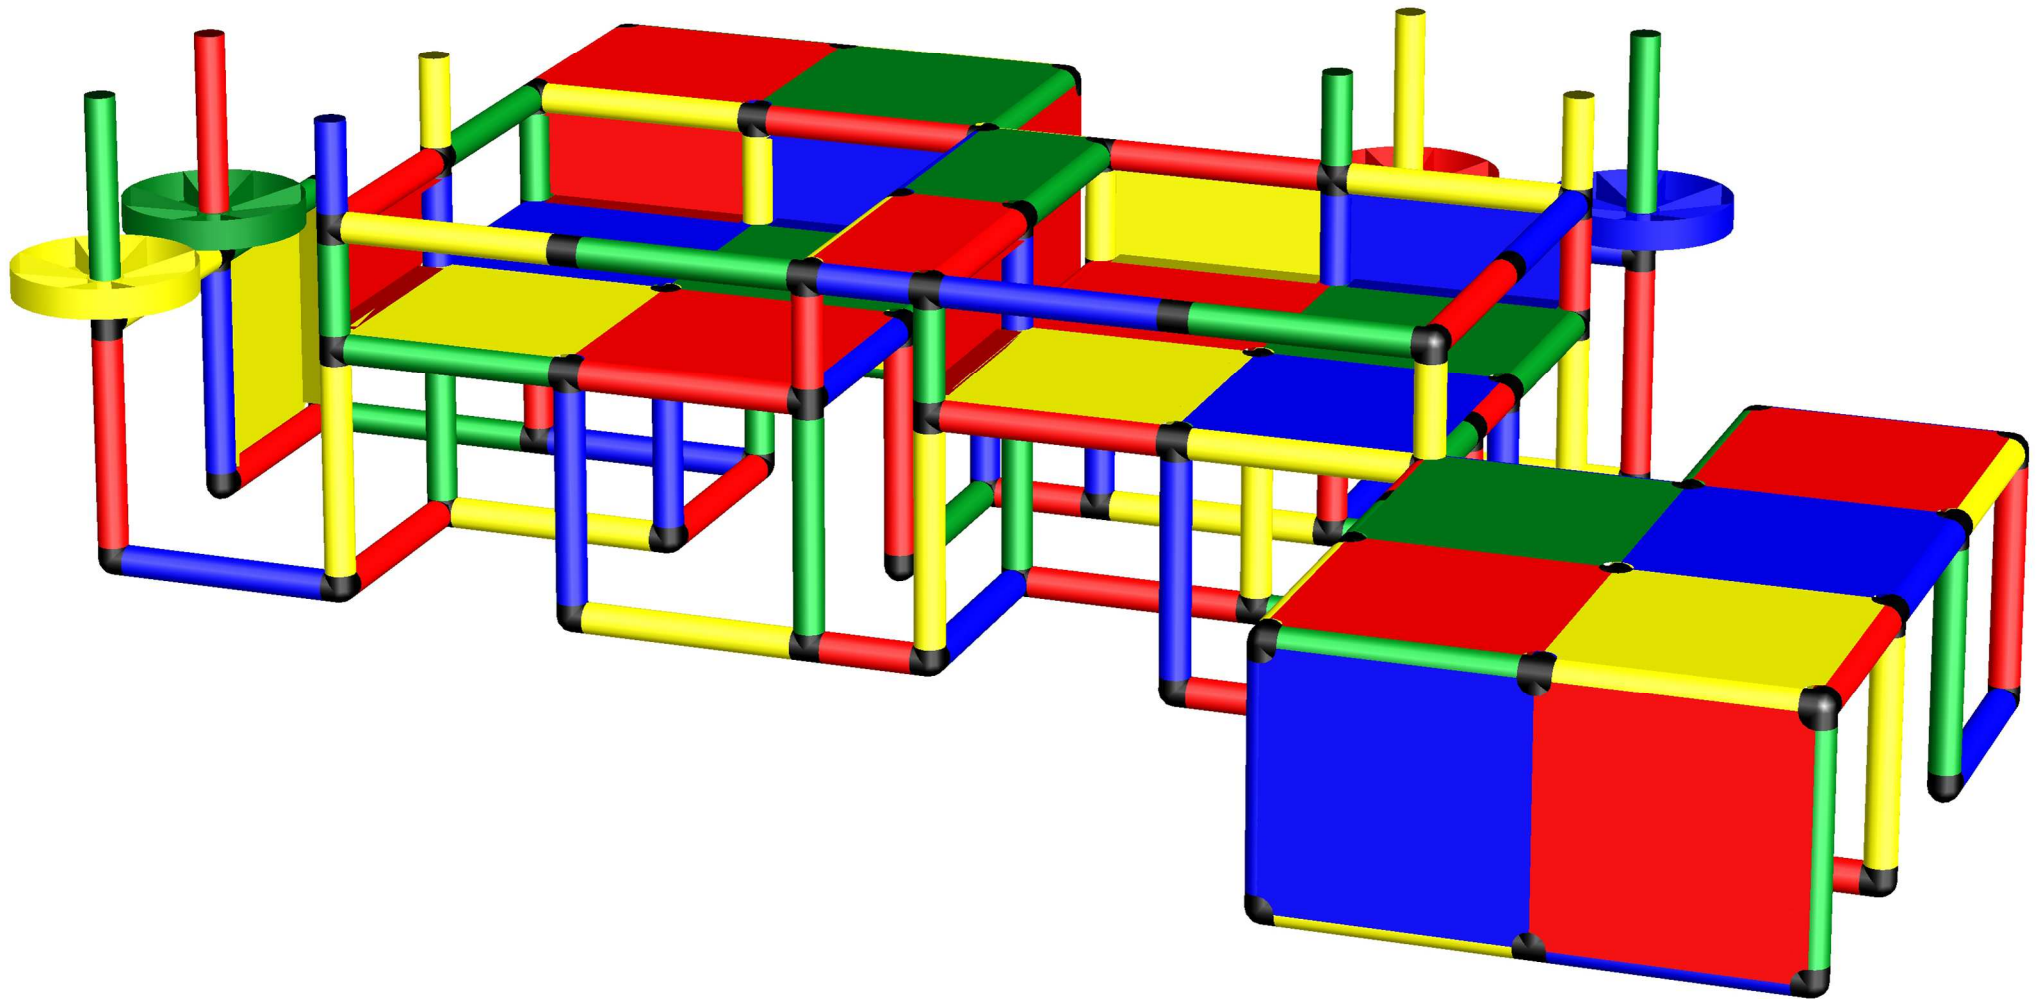

C0161

Aufbauanleitung
Construction Manual