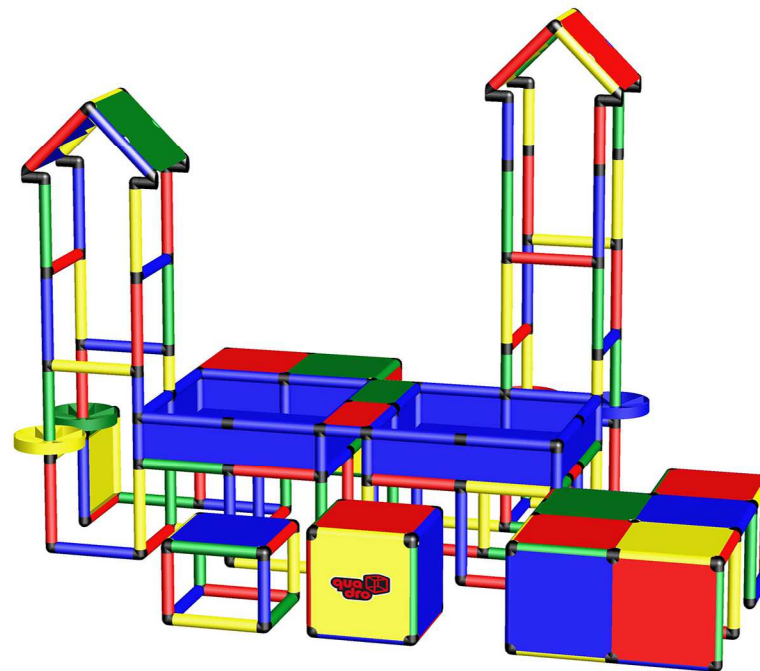

ACHTUNG: Vor dem Gebrauch die Sicherheitshinweise sorgfältig durchlesen!

CAUTION: Please read the safety instructions carefully before you start with assembling!

HINWEIS: QUADRO ist perfekt geeignet um die Fein-/Sportmotorik zu trainieren. Dennoch sollten Eltern ständig in der Lage sein, sofort eingreifen zu können, falls das Kleinkind/Kind Schwierigkeiten hat, die Bewegungen sicher auszuführen. Beachten Sie auch die Hinweise in der Sicherheitsbroschüre zur Aufsichtspflicht.

ATTENTION: QUADRO is perfectly suited for small children to train their fine motor skills. However, parents must always be able to intervene immediately if the infant/child has difficulties performing the movements safely. Please also read the instructions about supervision in the safety brochure.