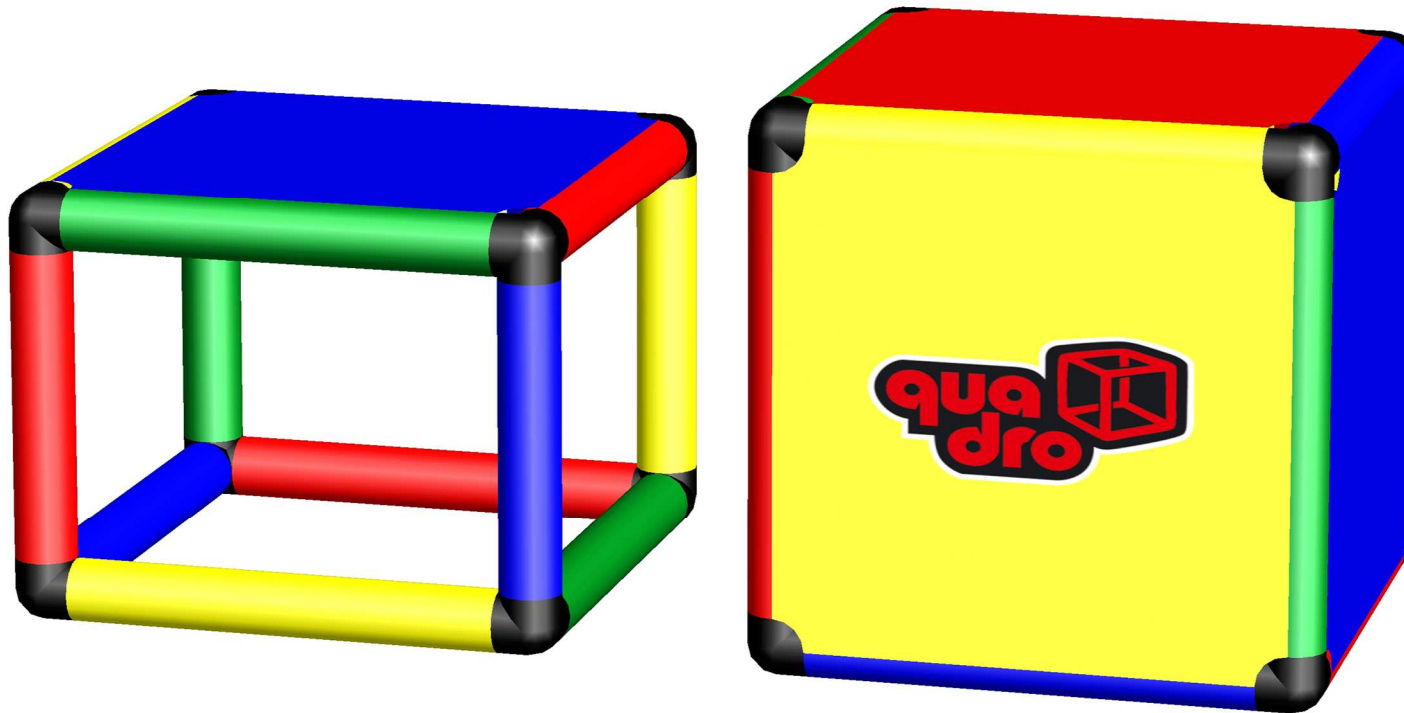

C0161

Aufbauanleitung
Construction Manual