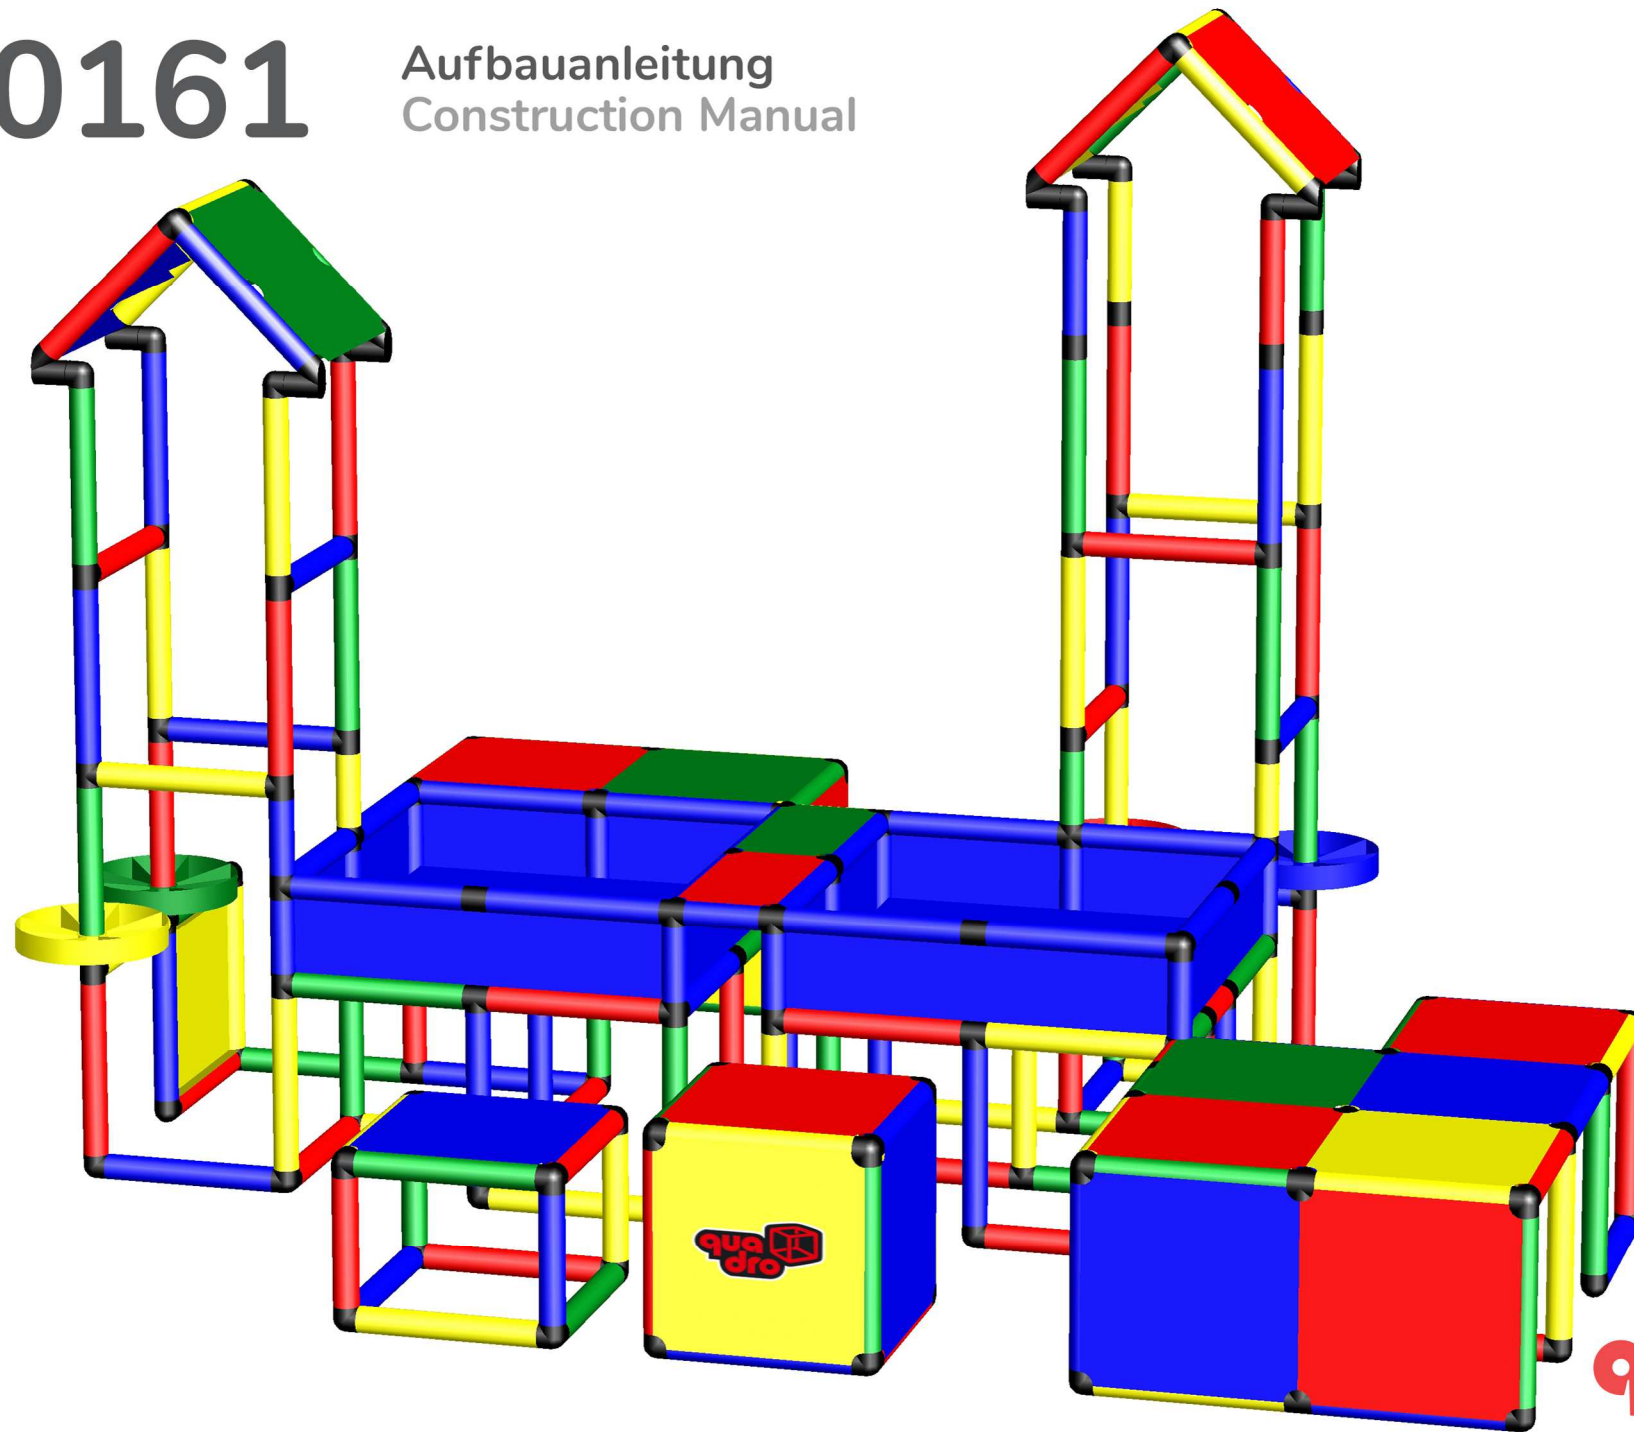

C0161

Aufbauanleitung
Construction Manual