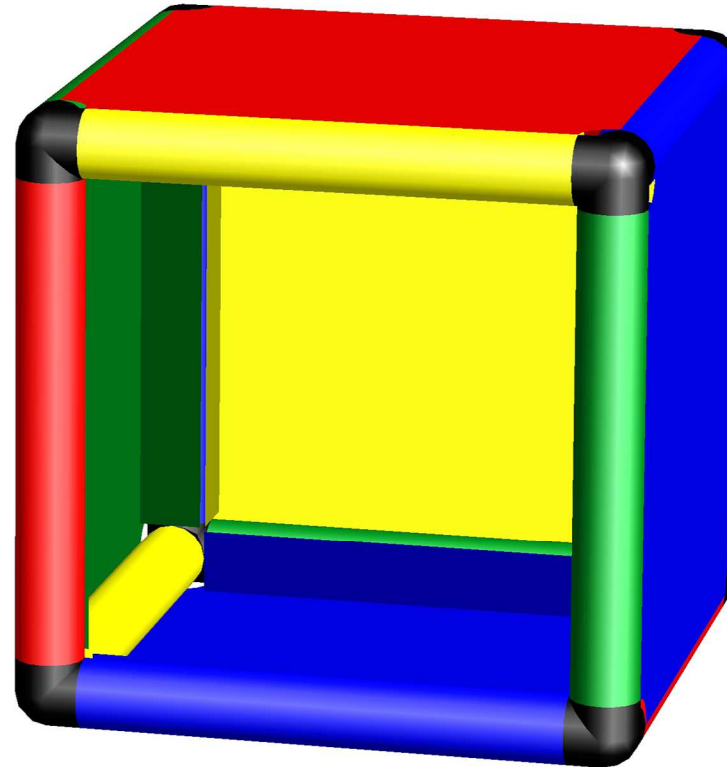

C0161

Aufbauanleitung
Construction Manual