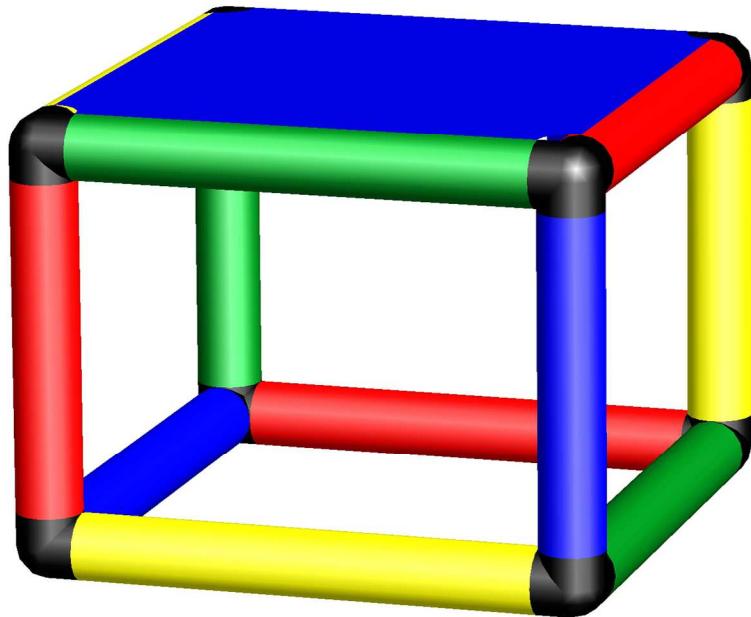

C0161

Aufbauanleitung
Construction Manual