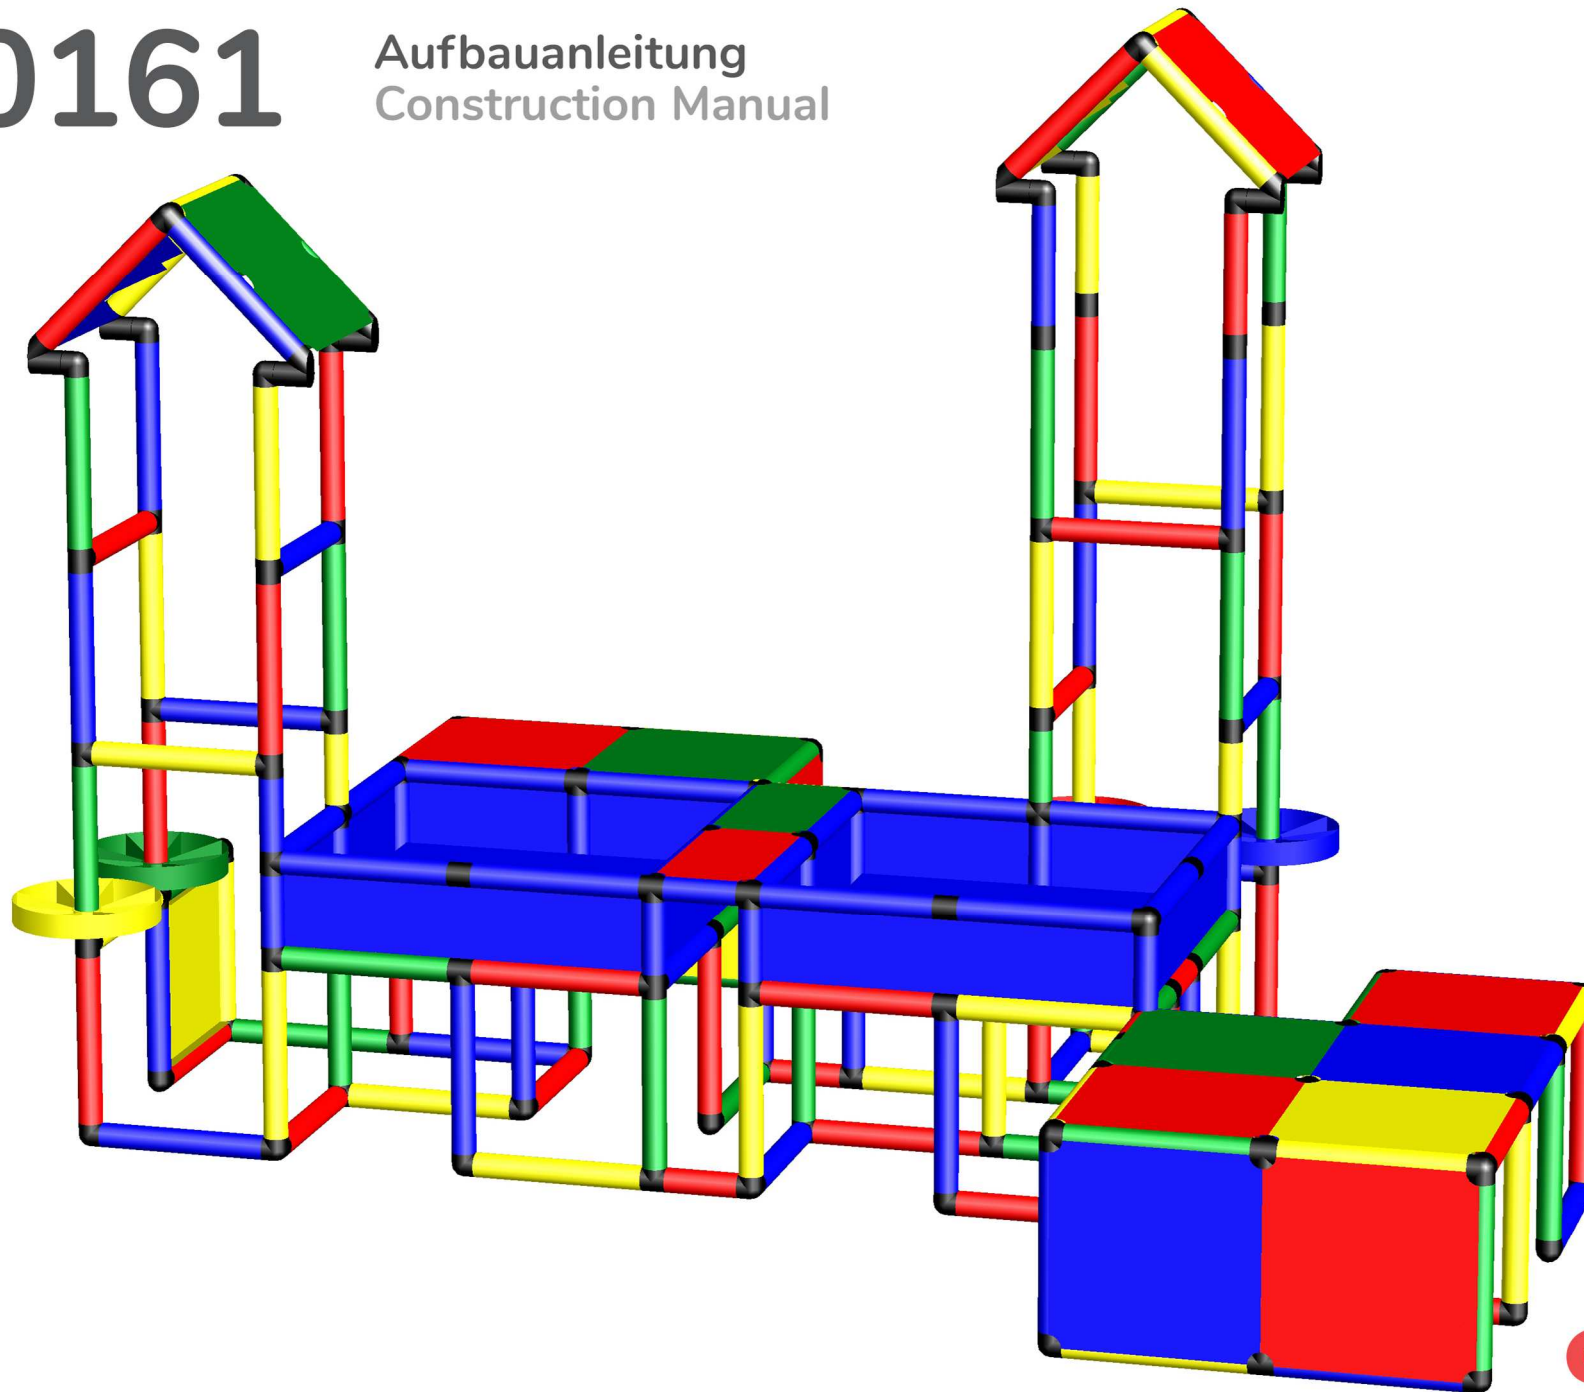

C0161

Aufbauanleitung Construction Manual