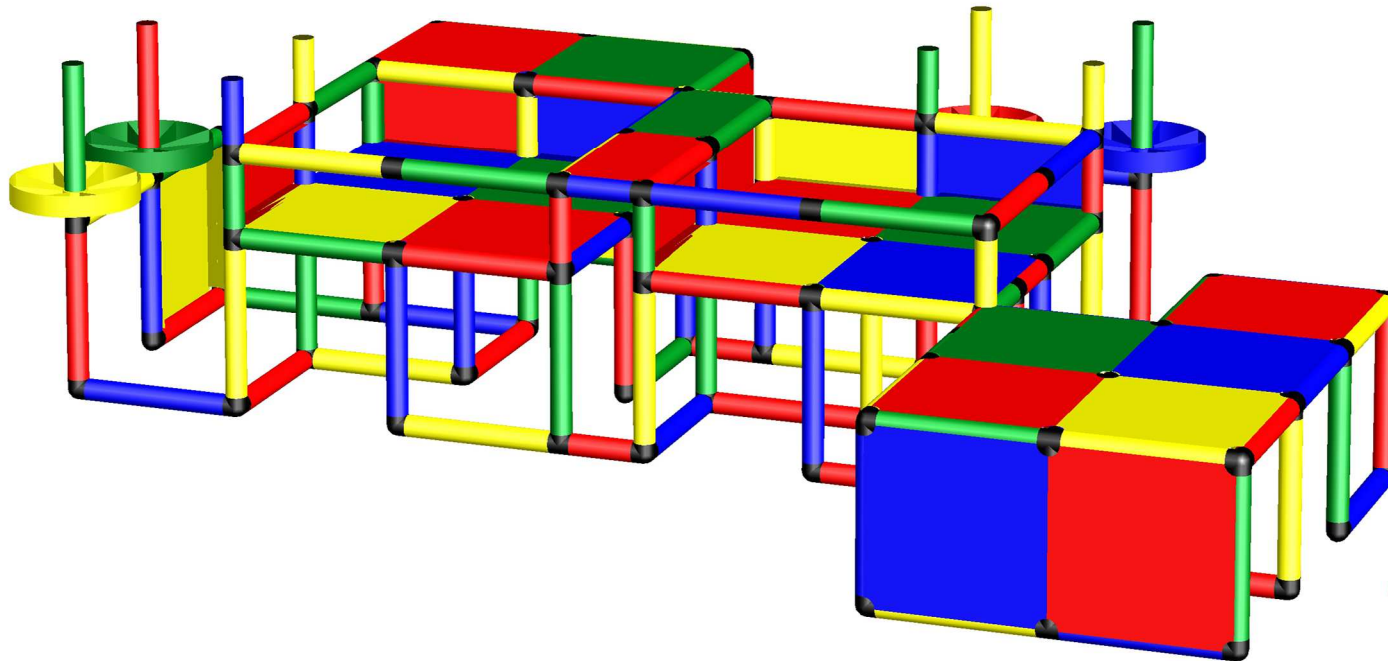

C0161

Aufbauanleitung Construction Manual