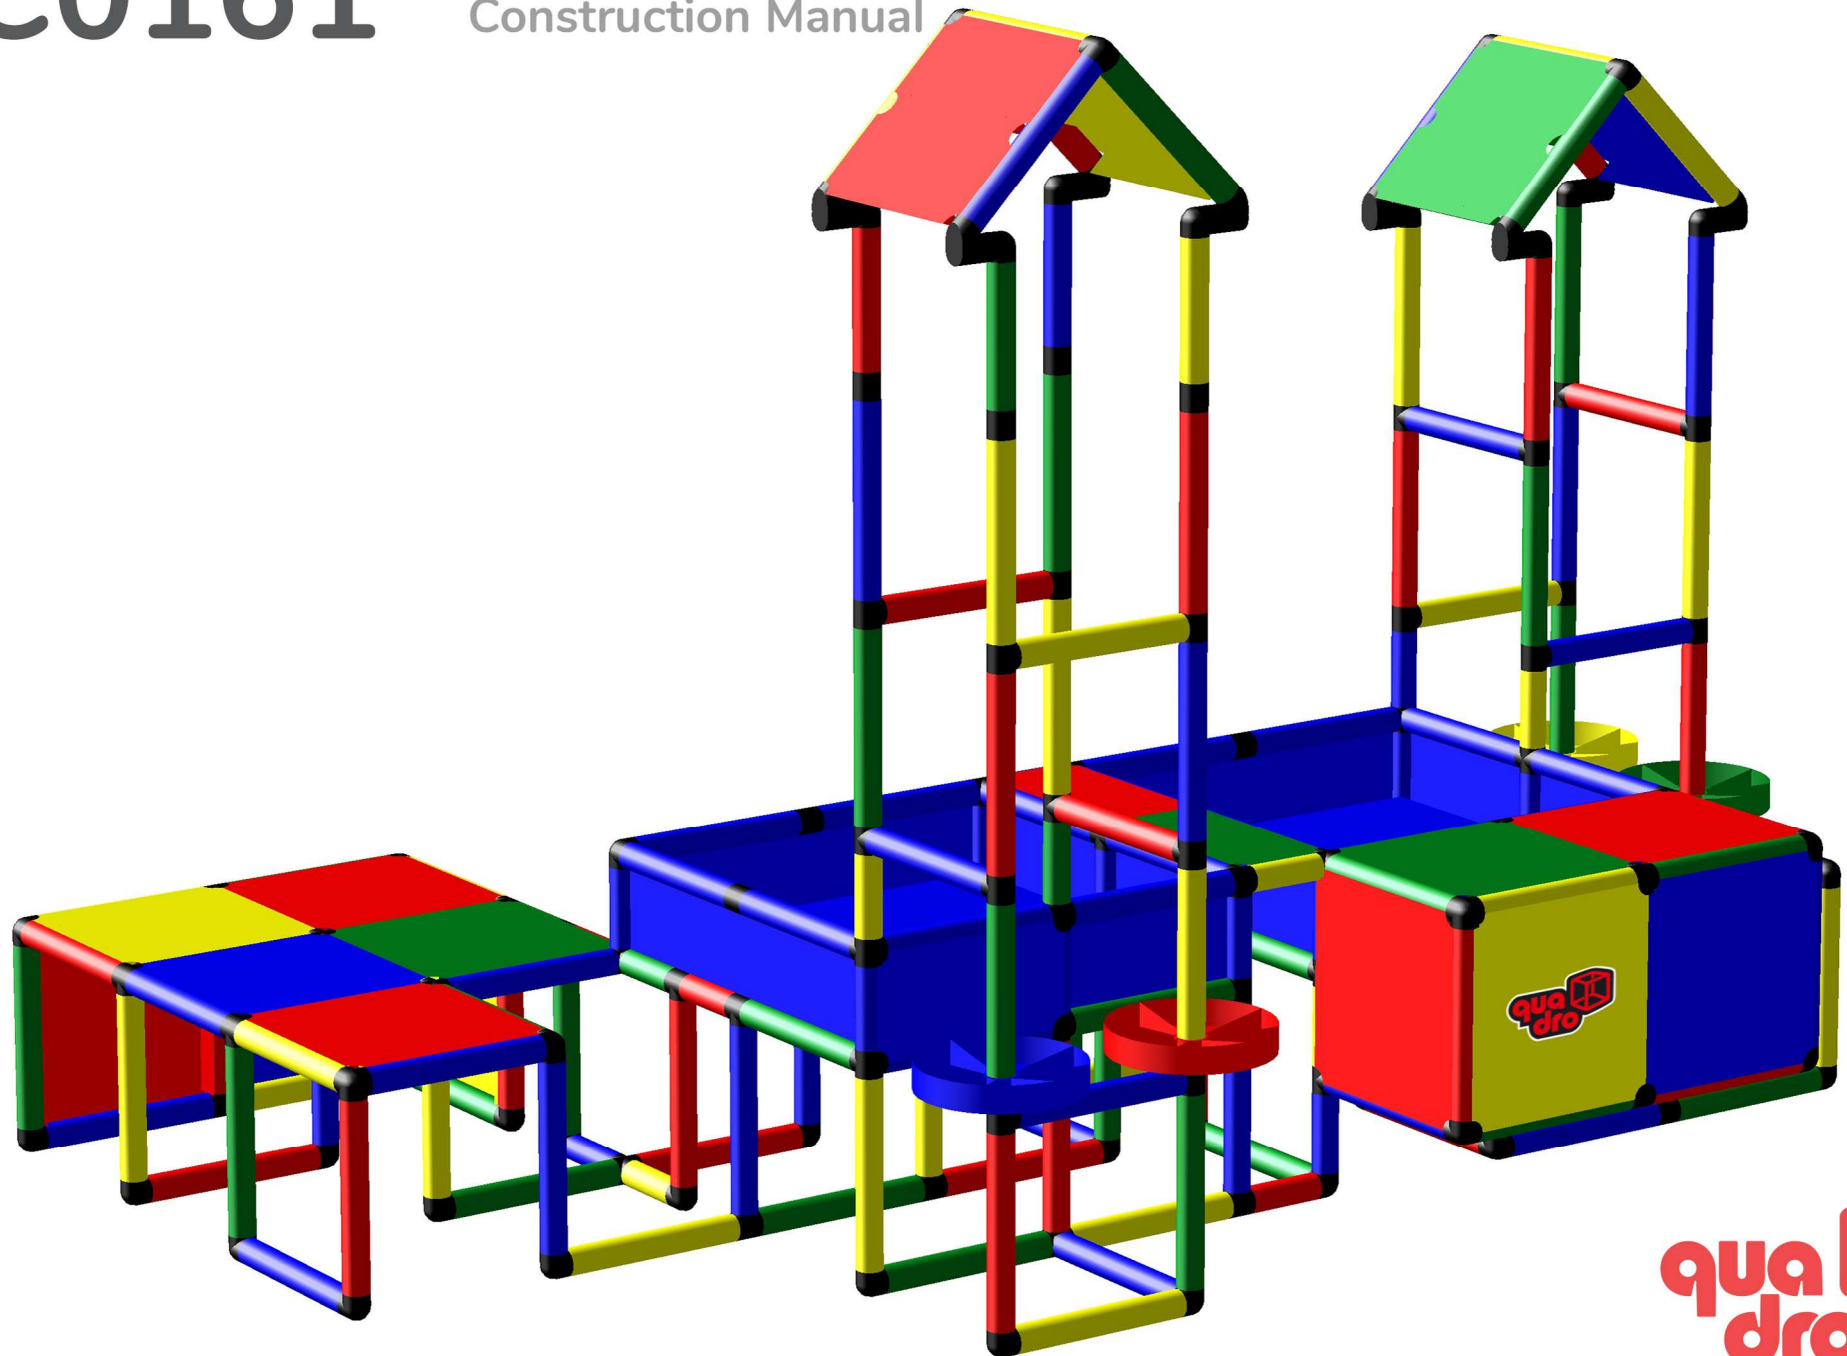

C0161

Aufbauanleitung Construction Manual

C0161

Aufbauanleitung
Construction Manual

C0161

Aufbauanleitung Construction Manual

Rohr 25 cm

Tube 25 cm