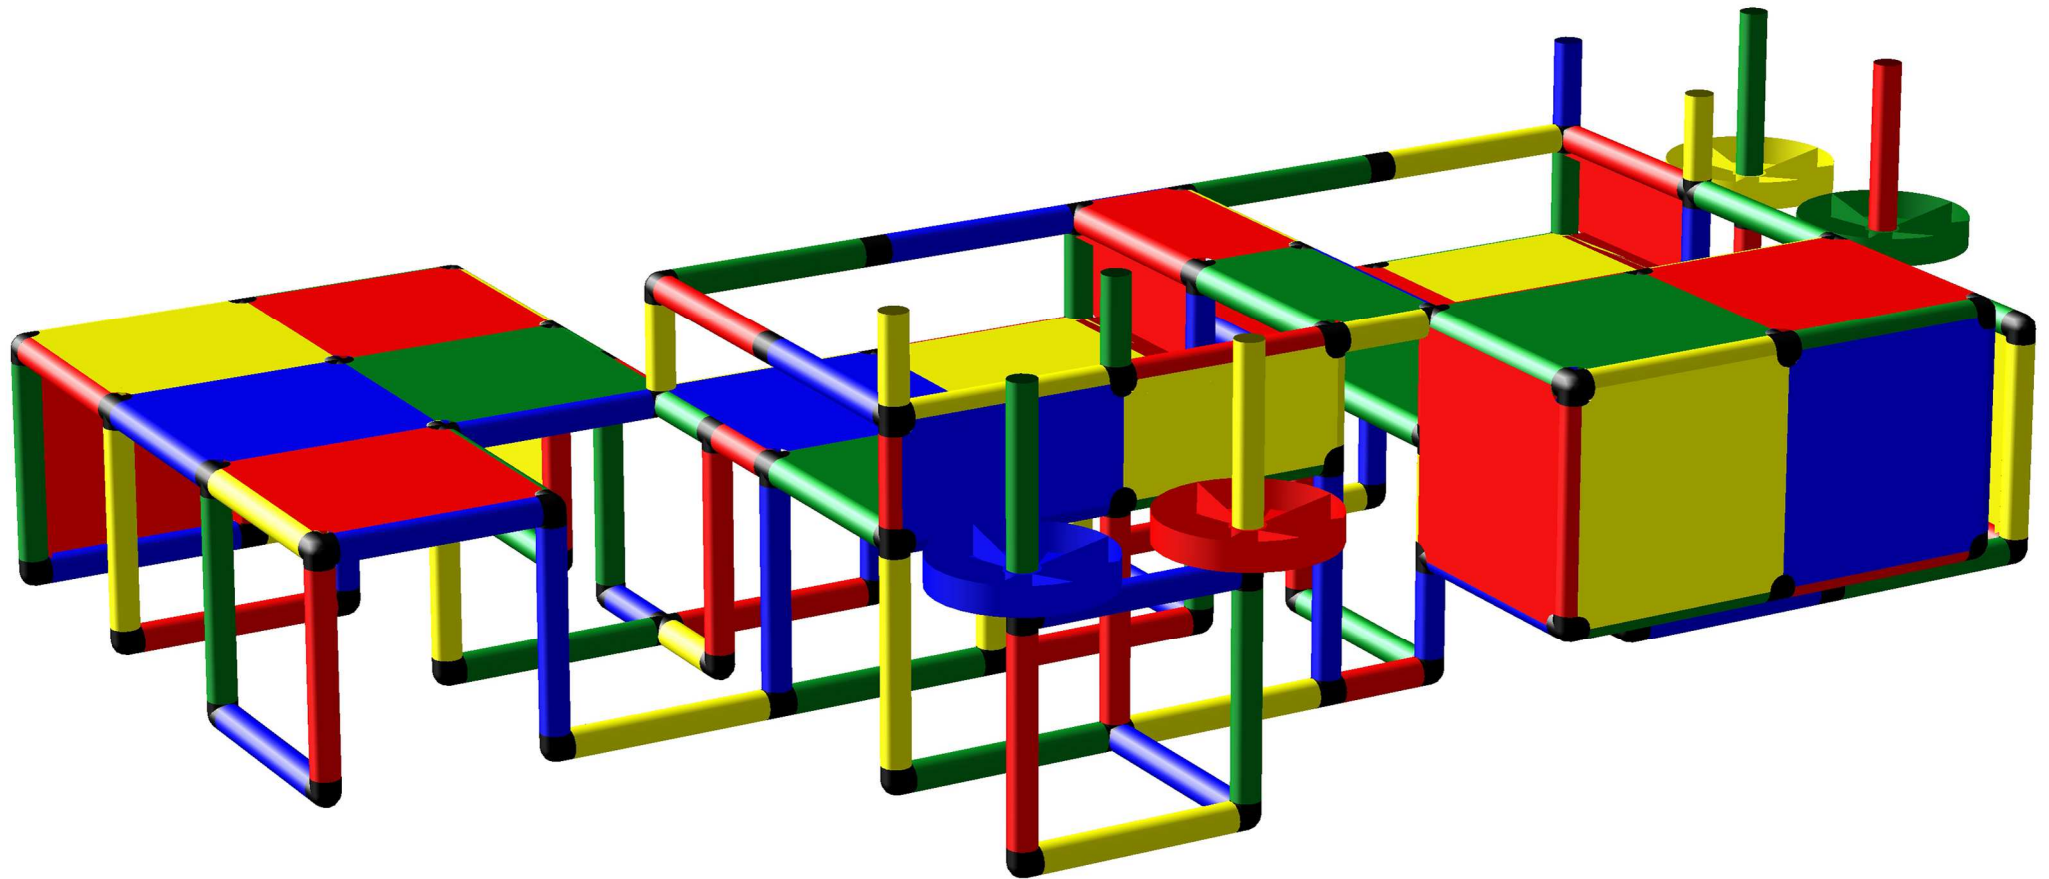

C0161

Aufbauanleitung
Construction Manual