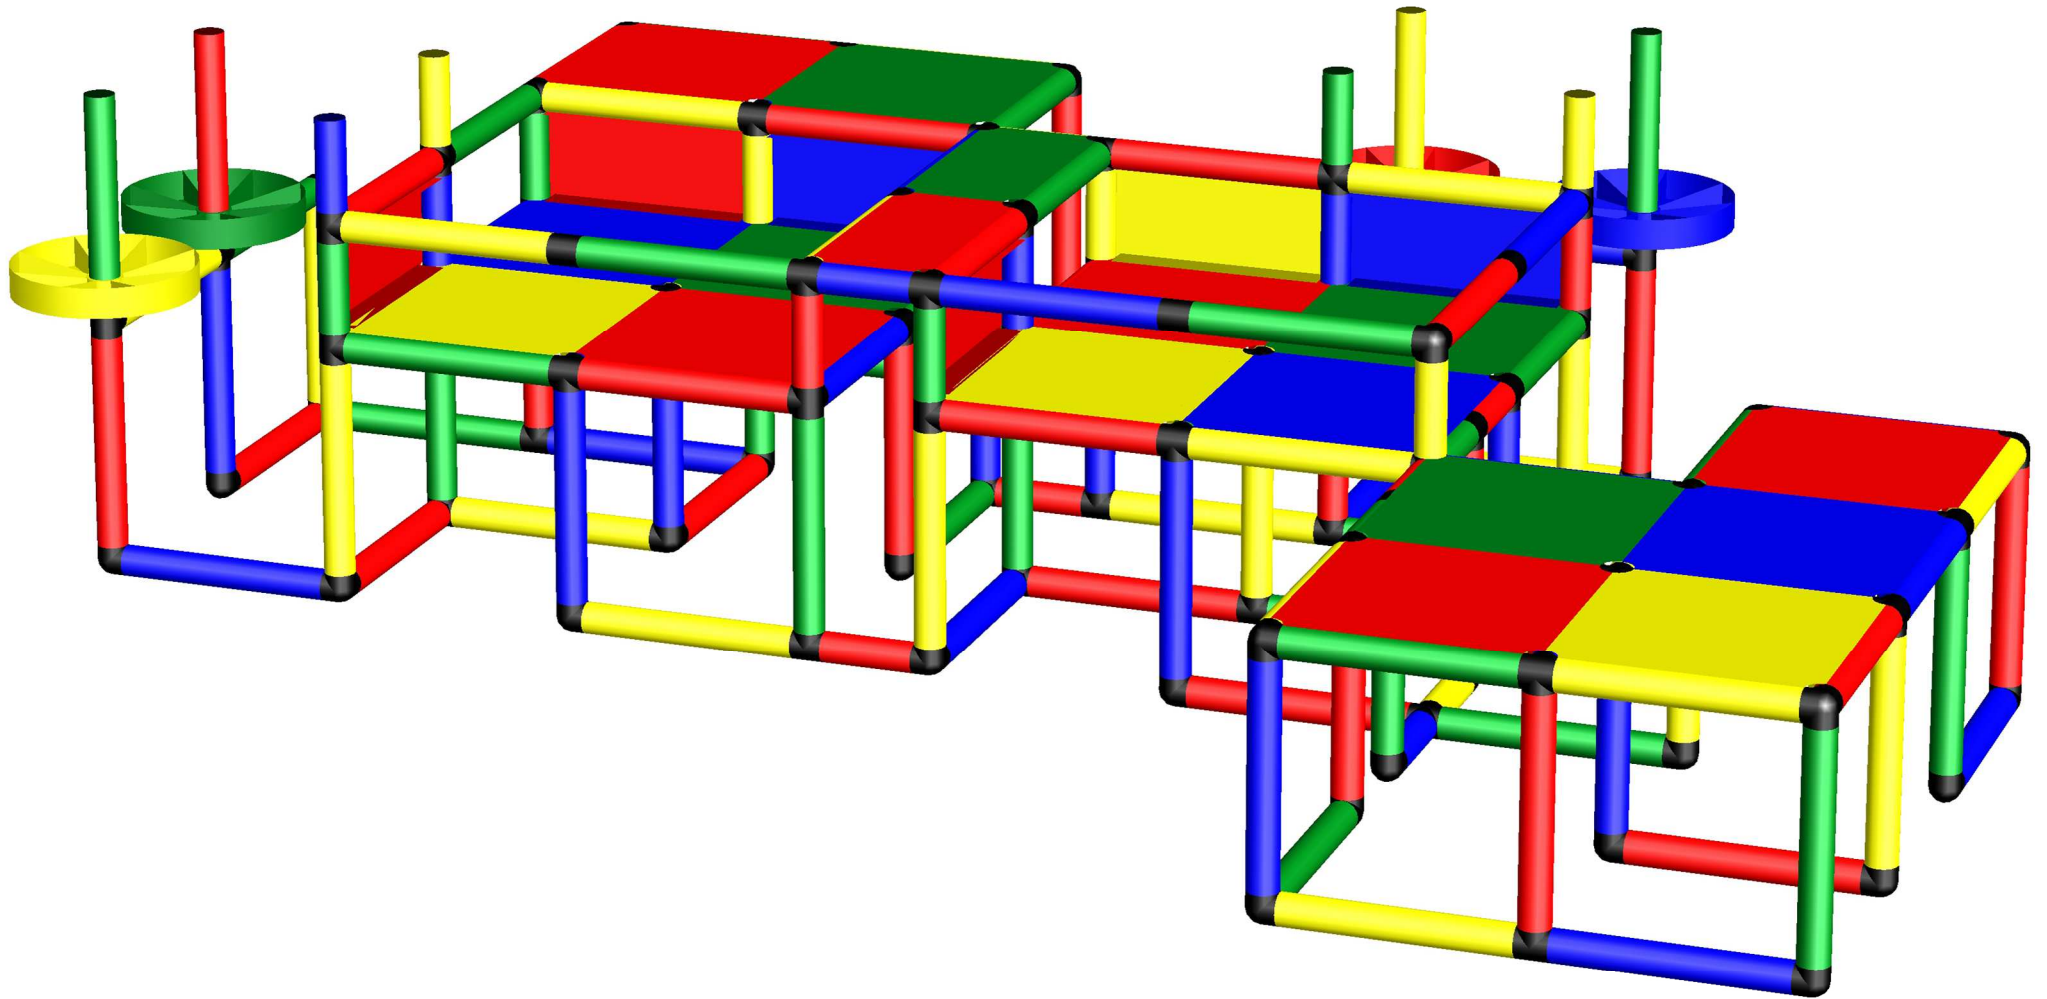

C0161

Aufbauanleitung
Construction Manual