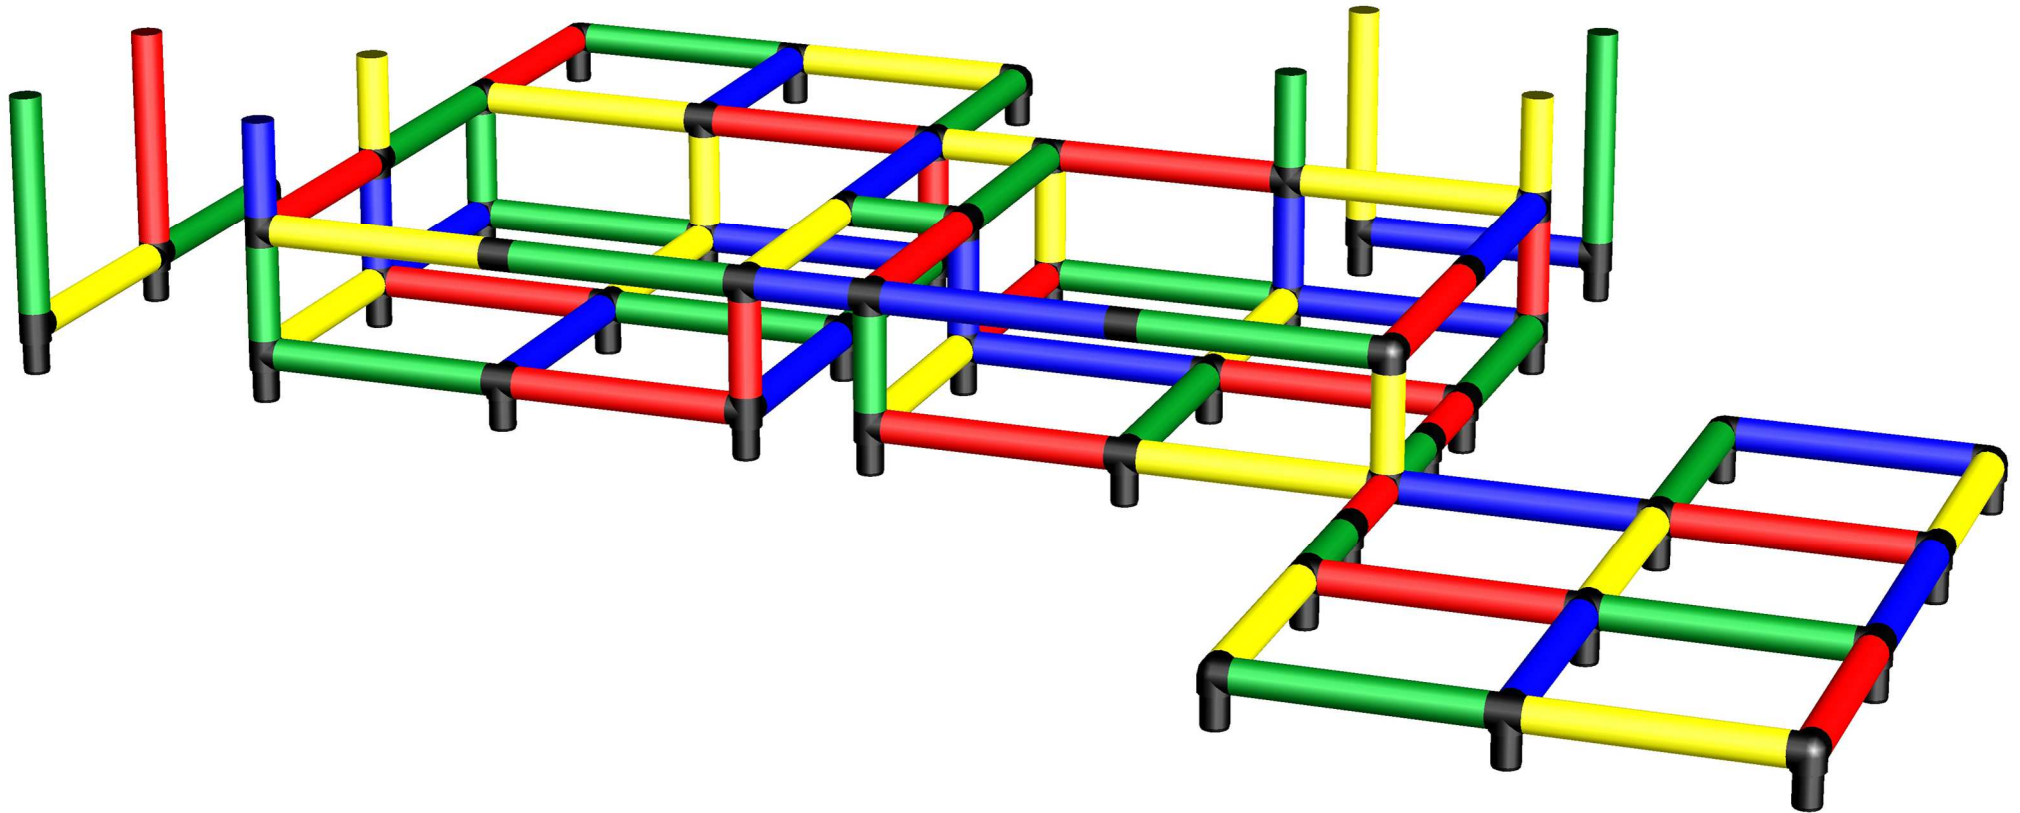

C0161

Aufbauanleitung Construction Manual