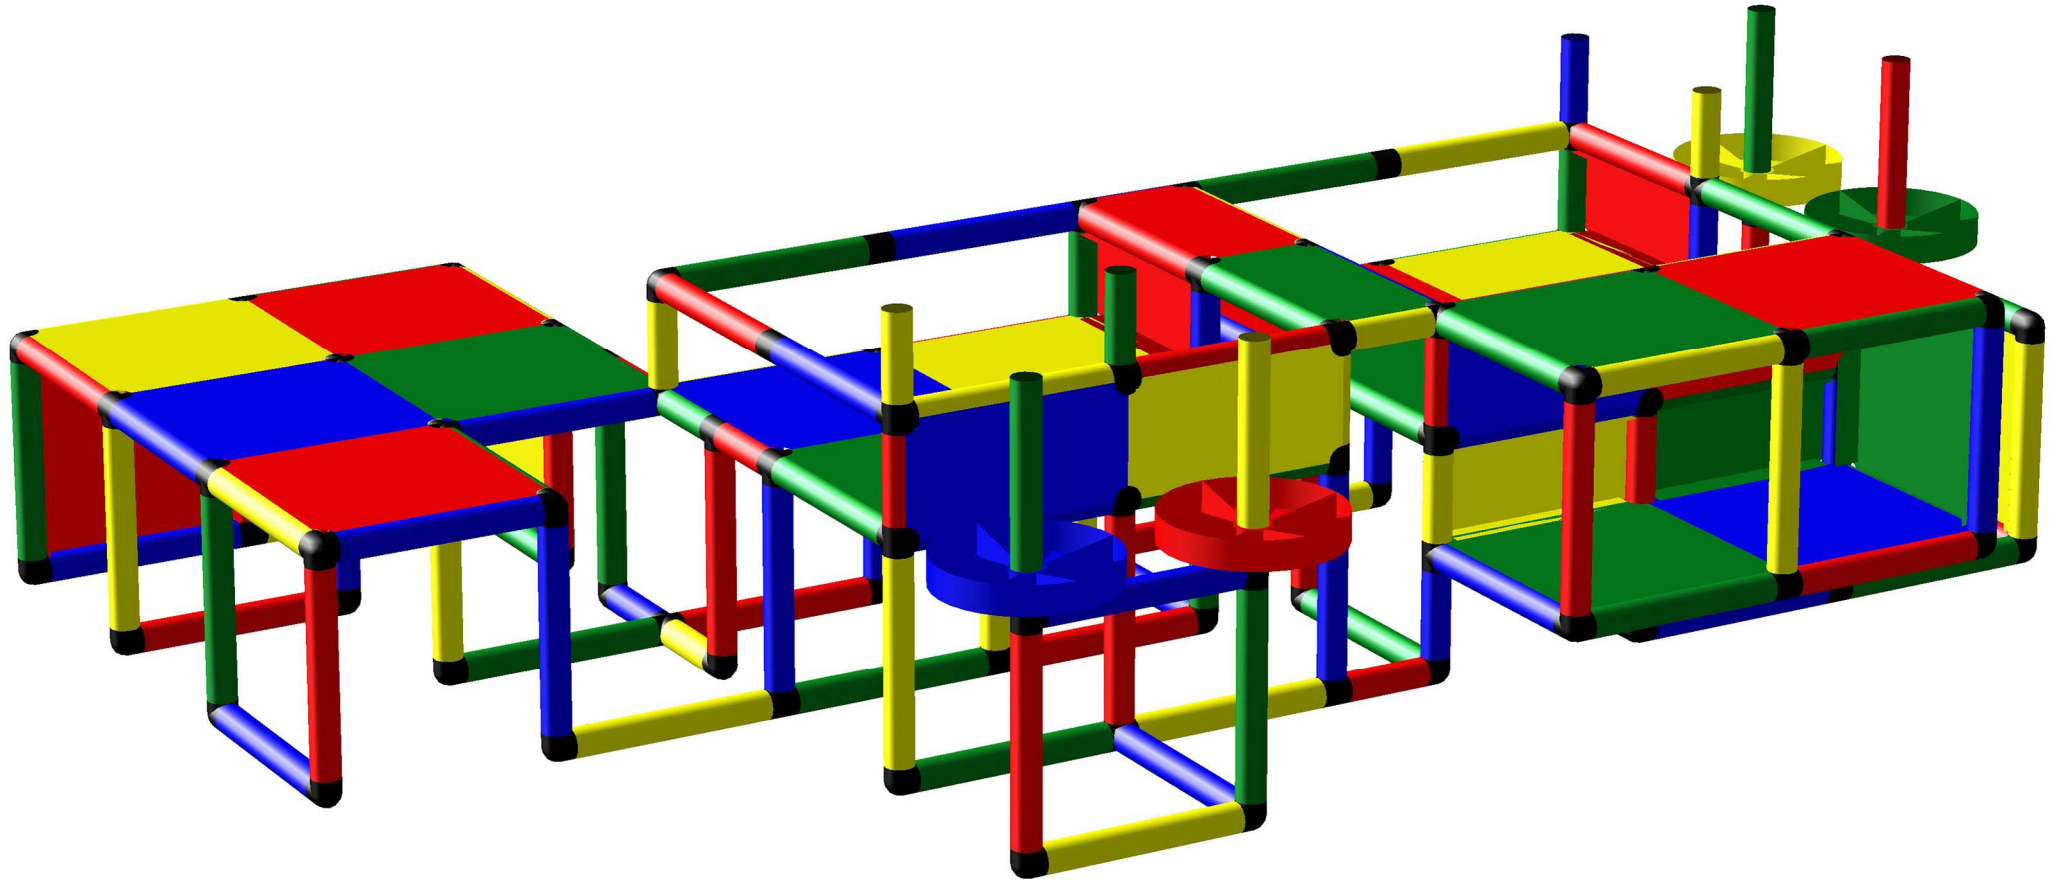

C0161

Aufbauanleitung Construction Manual