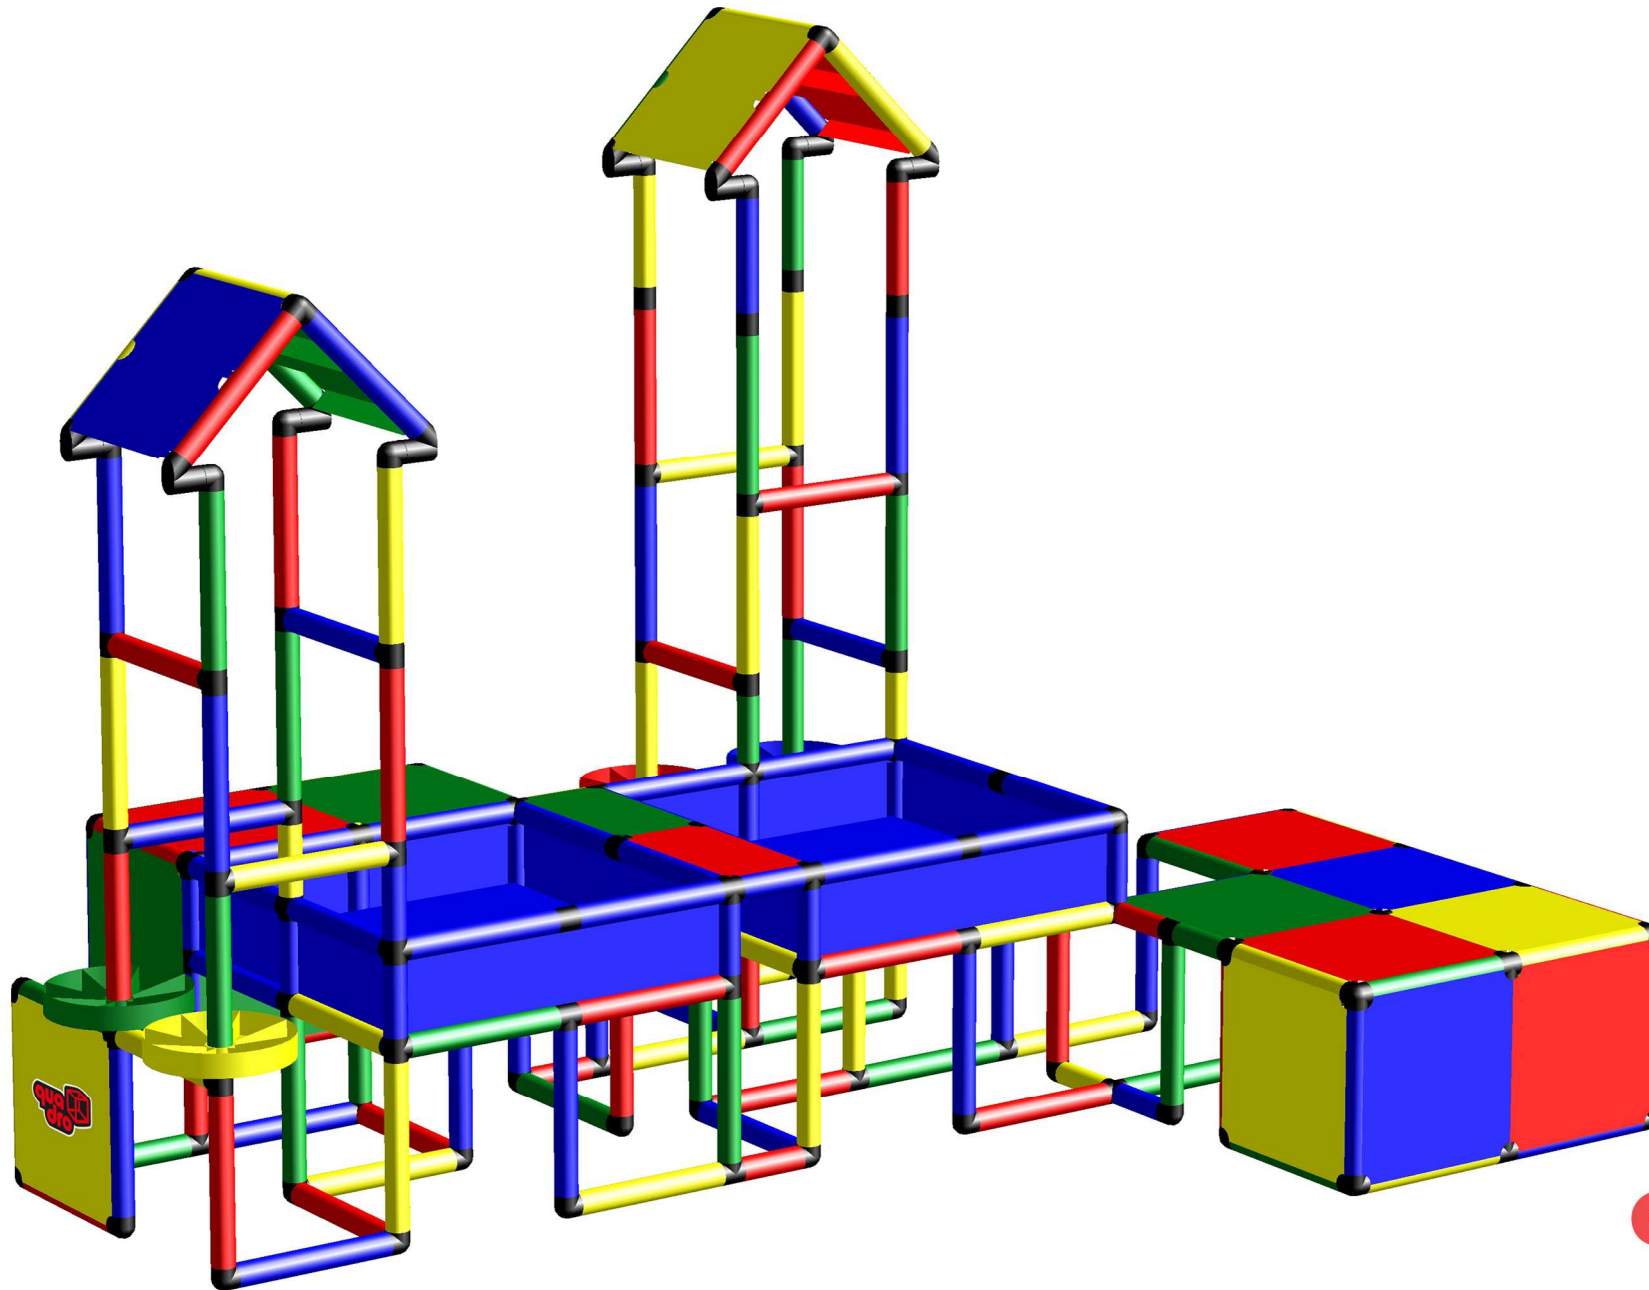

C0161

Aufbauanleitung Construction Manual

C0161

Aufbauanleitung
Construction Manual

C0161

Aufbauanleitung Construction Manual

Rohr 25 cm

Tube 25 cm