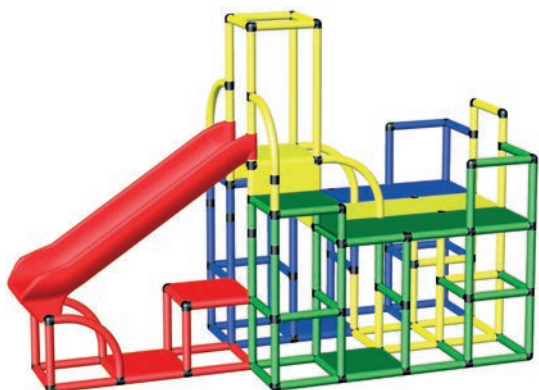

Abmessungen : 292 x 125 x 205 cm
Plattform Höhe : 125 cm
Verwendung : Wasserrutschen

Dimensions : 292x125x205 cm
Platform height : 125 cm
Application : Aquaslides

ART: 80206