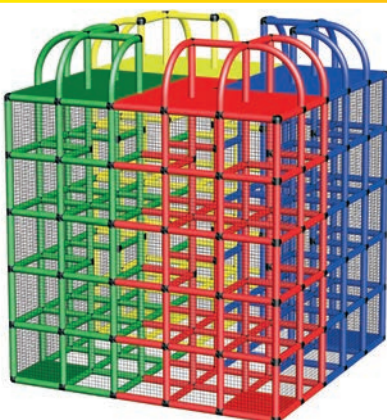

Dimensions : 125x125x165 cm
Platform height : 85 cm
Application : Platforms

Abmessungen : 85 x 85 x 165 cm
Plattform Höhe : 85 cm
Verwendung : Plattformen

Dimensions : 85 x 85 x 165 cm
Platform height : 85 cm
Application : Platforms

ART: 80115

Abmessungen : 125 x 125 x 205 cm
Plattform Höhe : 125 cm
Verwendung : Plattformen

Dimensions : 125 x 125 x 205 cm
Platform height : 125 cm
Application : Platforms

ART: 80116

Abmessungen : 205 x 205 x 205 cm
Plattform Höhe : 165 cm
Verwendung : Plattformen

Dimensions : 205 x 205 x 205 cm
Platform height : 165 cm
Application : Platforms

ART: 80117

Abmessungen : 205 x 205 x 245 cm
Plattform Höhe : 205 cm
Verwendung : Plattformen

Dimensions : 205 x 205 x 245 cm
Platform height : 205 cm
Application : Platforms

ART: 80118

ART: 80119

Abmessungen : 205 x 205 x 285 cm
Plattform Höhe : 245 cm
Verwendung : Plattformen

Dimensions : 205 x 205 x 285 cm
Platform height : 245 cm
Application : Platforms

ART: 80201

Abmessungen : 212 x 125 x 236 cm
Plattform Höhe : 125 cm
Verwendung : Wasserrutschen