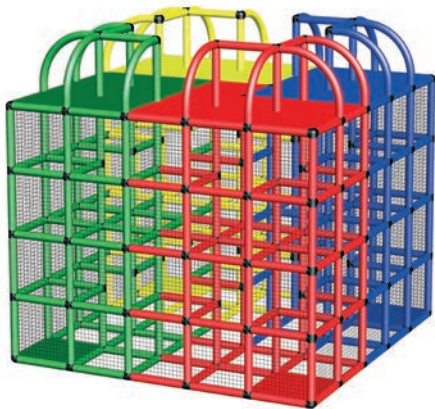

ART: 80113

Abmessungen : 165x85x45 cm
Plattform Höhe : 45 cm
Verwendung : Plattformen

Dimensions : 165x85x45 cm
Platform height : 45 cm
Application : Platforms

ART: 80114

Abmessungen : 125x125x165 cm
Plattform Höhe : 85 cm
Verwendung : Plattformen

Dimensions : 125x125x165 cm
Platform height : 85 cm
Application : Platforms

Abmessungen : 85 x 85 x 165 cm
Plattform Höhe : 85 cm
Verwendung : Plattformen

Dimensions : 85 x 85 x 165 cm
Platform height : 85 cm
Application : Platforms

ART: 80115

Abmessungen : 125 x 125 x 205 cm
Plattform Höhe : 125 cm
Verwendung : Plattformen

Dimensions : 125 x 125 x 205 cm
Platform height : 125 cm
Application : Platforms

ART: 80116

Abmessungen : 205 x 205 x 205 cm
Plattform Höhe : 165 cm
Verwendung : Plattformen