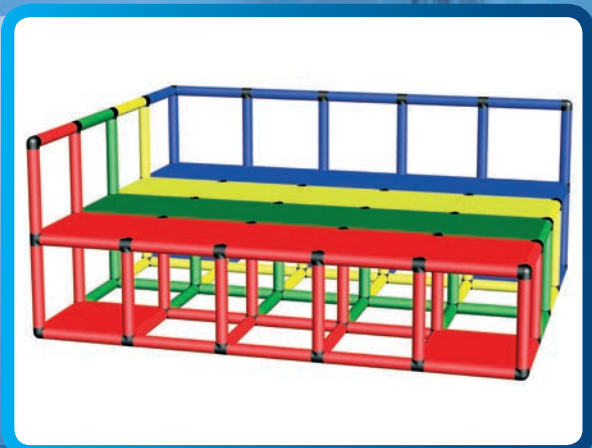

ART: 80304

ART: 80305

Abmessungen : 165 x 165 x 85 cm
Plattform Höhe : 45 cm
Verwendung : Kinderbereich
Besonderheit : Geländer abnehmbar

Dimensions : 165 x 165 x 85 cm
Plattform height : 45 cm
Application : Childrens Area
Special feature : removable railing

ART: 80306

Abmessungen : 165 x 165 x 125 cm
Plattform Höhe : 85 cm
Verwendung : Kinderbereich
Besonderheit : Geländer abnehmbar

Dimensions : 165 x 165 x 125 cm
Plattform height : 85 cm
Application : Childrens Area
Special feature : removable railing

ART: 80307

Abmessungen : 205 x 165 x 85 cm
Plattform Höhe : 45 cm
Verwendung : Kinderbereich
Besonderheit : Geländer abnehmbar

Dimensions : 205 x 165 x 85 cm
Plattform height : 45 cm
Application : Childrens Area
Special feature : removable railing