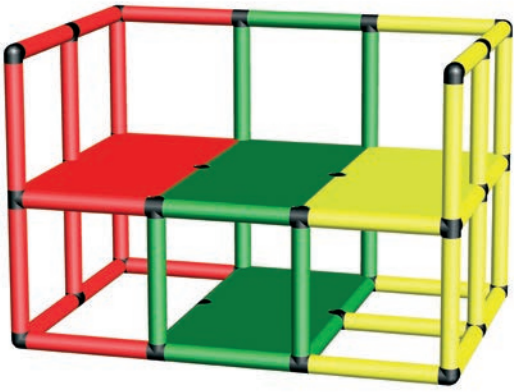

ART: 80104

Abmessungen : 165x165x225 cm
Plattform Höhe : 165 cm
Verwendung : Plattformen

Dimensions : 65x165x225 cm
Platform height : 165 cm
Application : Platforms

ART: 80105

Abmessungen : 165x45x45 cm
Plattform Höhe : 45 cm
Verwendung : Plattformen

Dimensions : 165x45x45 cm
Platform height : 45 cm
Application : Platforms

ART: 80106

Abmessungen : 125x125x125 cm
Plattform Höhe : 85 cm
Verwendung : Plattformen

Dimensions : 125x125x125 cm
Platform height : 85 cm
Application : Platforms

Abmessungen : 125 x 85 x 85 cm
Plattform Höhe : 45 cm
Verwendung : Plattformen

Dimensions : 125 x 85 x 85 cm
Platform height : 45 cm
Application : Platforms

ART: 80107

Abmessungen : 125 x 125 x 125 cm
Plattform Höhe : 45 cm
Verwendung : Plattformen