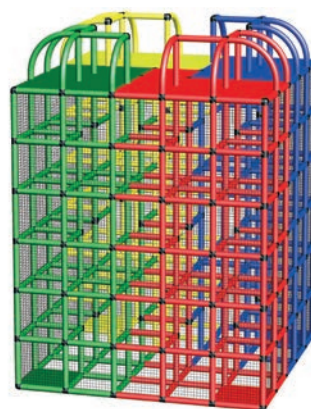

ART: 80115

Abmessungen : 125 x 125 x 205 cm
Plattform Höhe : 125 cm
Verwendung : Plattformen

Dimensions : 125 x 125 x 205 cm
Platform height : 125 cm
Application : Platforms

ART: 80116

Abmessungen : 205 x 205 x 205 cm
Plattform Höhe : 165 cm
Verwendung : Plattformen

Dimensions : 205 x 205 x 205 cm
Platform height : 165 cm
Application : Platforms

ART: 80117

Abmessungen : 205 x 205 x 245 cm
Plattform Höhe : 205 cm
Verwendung : Plattformen

Dimensions : 205 x 205 x 245 cm
Platform height : 205 cm
Application : Platforms

ART: 80118

ART: 80119

Abmessungen : 205 x 205 x 285 cm
Plattform Höhe : 245 cm
Verwendung : Plattformen

Dimensions : 205 x 205 x 285 cm
Platform height : 245 cm
Application : Platforms

ART: 80201

Abmessungen : 212 x 125 x 236 cm
Plattform Höhe : 125 cm
Verwendung : Wasserrutschen