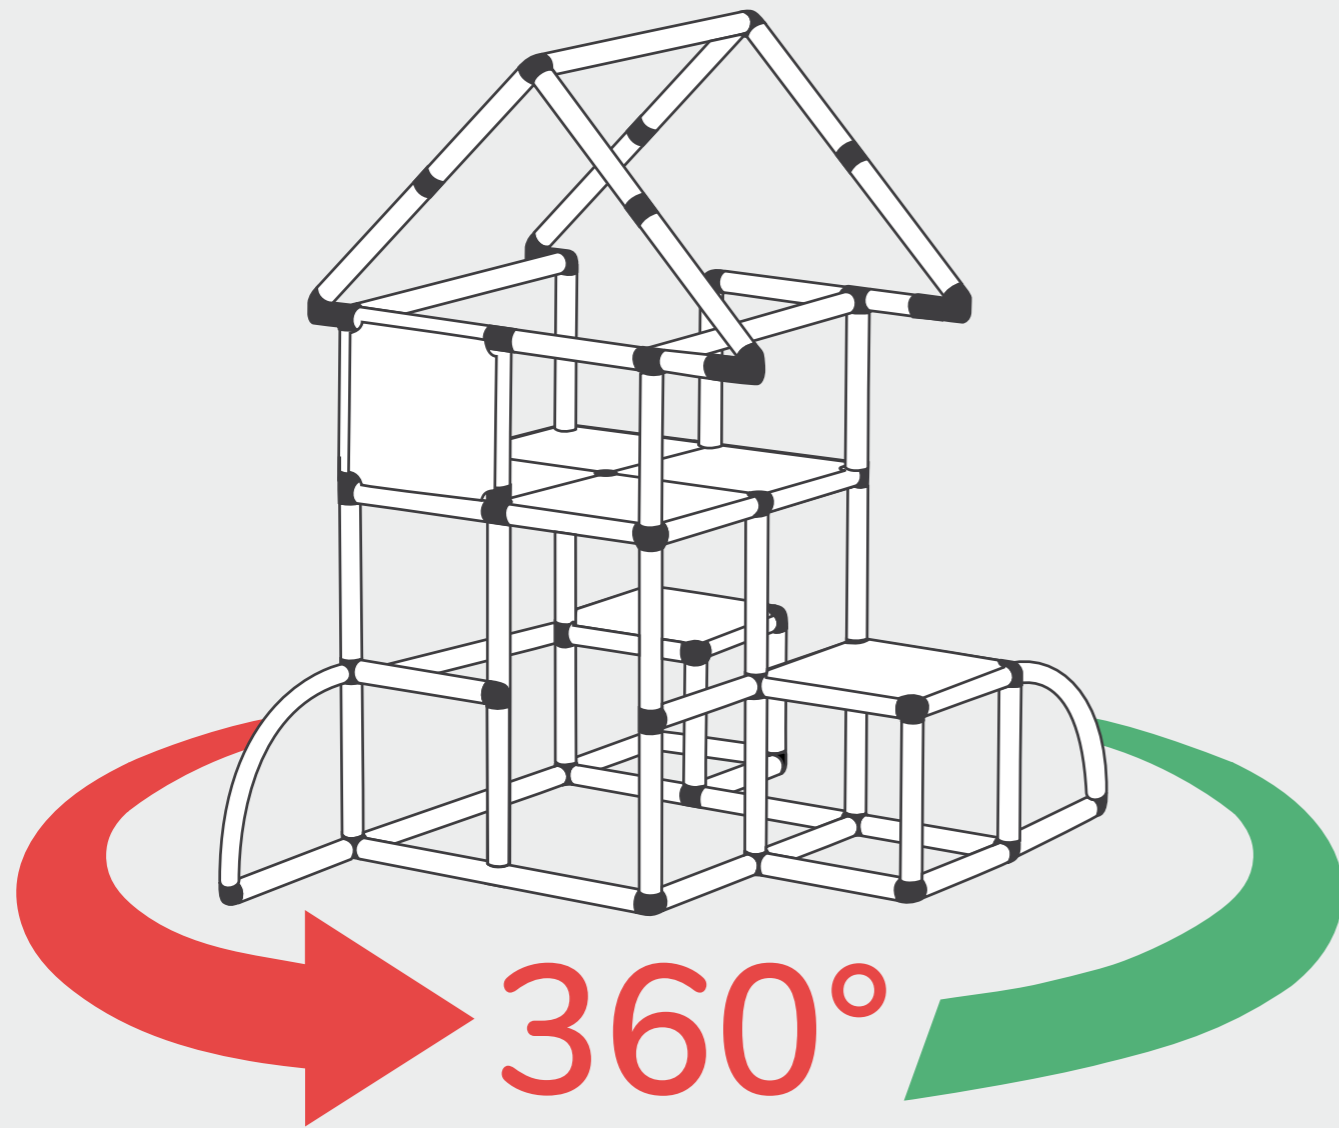

quadro UNIVERSAL

148 30
74 Designs

369 Teile
369 parts

Ab 12 Monate – 6 Jahre
From 12 months – 6 years

über 400 Designs
more than 400 designs

Mobilgeräte optimiert
Optimized for smartphones

www.quadromdb.com

Features

360° Ansicht
360° view

Altersempfehlung
Recommended age

Aufbauzeit
Build time

Hilfreiche Downloads
Useful downloads

Designmaße
Design dimensions

Erforderliche Baukästen
Required kits

Dies ist nur eine Auswahl von Designs. Eine vollständige Übersicht findest du auf quadromdb.com!

This is only a selection of designs. You can find a complete overview on quadromdb.com!

CORE (Basismodelle UNIVERSAL) CORE (basic models UNIVERSAL)

	<p>04 Babyhaus mit Labyrinth Babyhouse with Labyrinth A0104</p>		<p>05 Großes Klettergerüst Großer Kletterbarren A0107</p>		<p>06 Großes Kletterberg mit Rampe Big Climbing Mountain with Ramp A0108</p>
	<p>07 Großes Speedboot Big Speedboat A0112</p>		<p>08 Mein erstes Traumhaus My First Dream House A0119</p>		<p>09 Spiel Bar mit Dach Play Bar with Roof A0121</p>
	<p>10 Spielcenter mit Turm Playcenter with Tower A0122</p>		<p>11 Spielhaus mit kleiner Höhle Playhouse with small Cave A0123</p>		