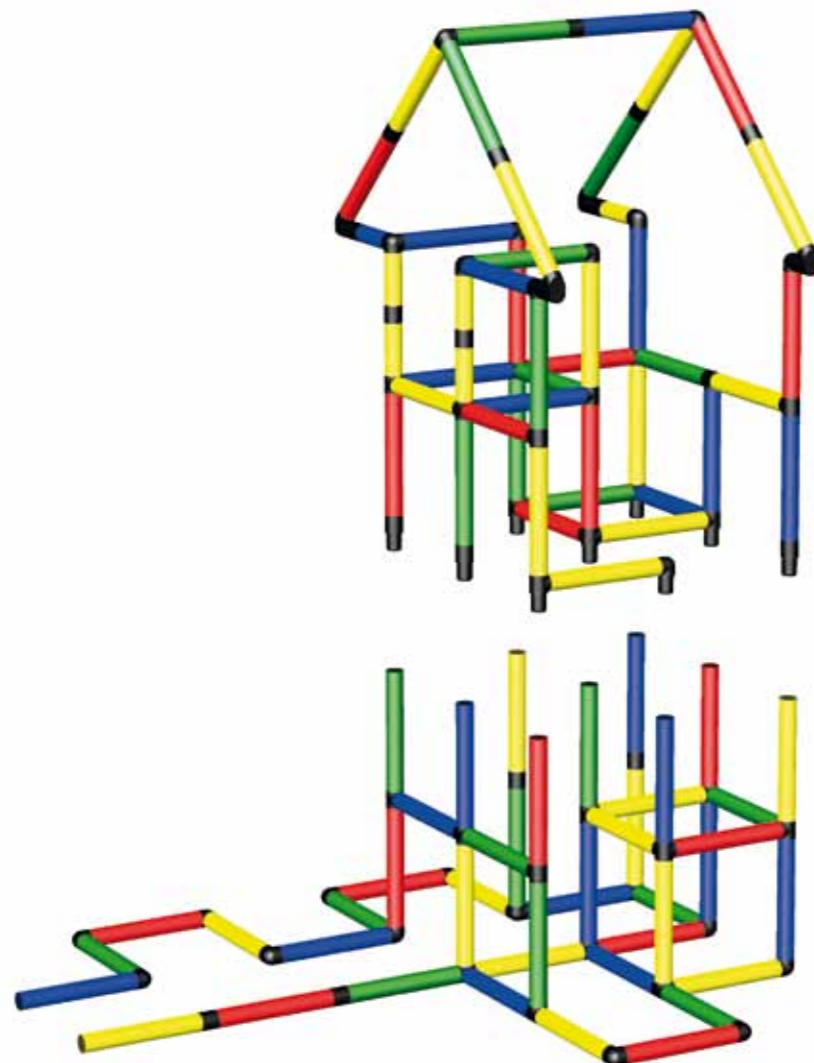

1

Aufbau Pool L
Aufbauanleitung Erweiterungen,
Sicherheitshinweise 1.14 und 5
Assembling Pool L
Construction Manual Expansion Kits,
Safety Manual 1.14 and 5

2

3

4

5

6

Kleine Häuschen mit großem Turm und Integralrutsche
Little Cottage with Big Tower and Integrated Slide

258 x 245 x 184 cm
24 m/mo ⌚ 6 std/h

C0039

Erforderliche Baukästen Required Kits

2x 1x

3

4

5

Einbau Integralrutsche
Sicherheitshinweise 1.22