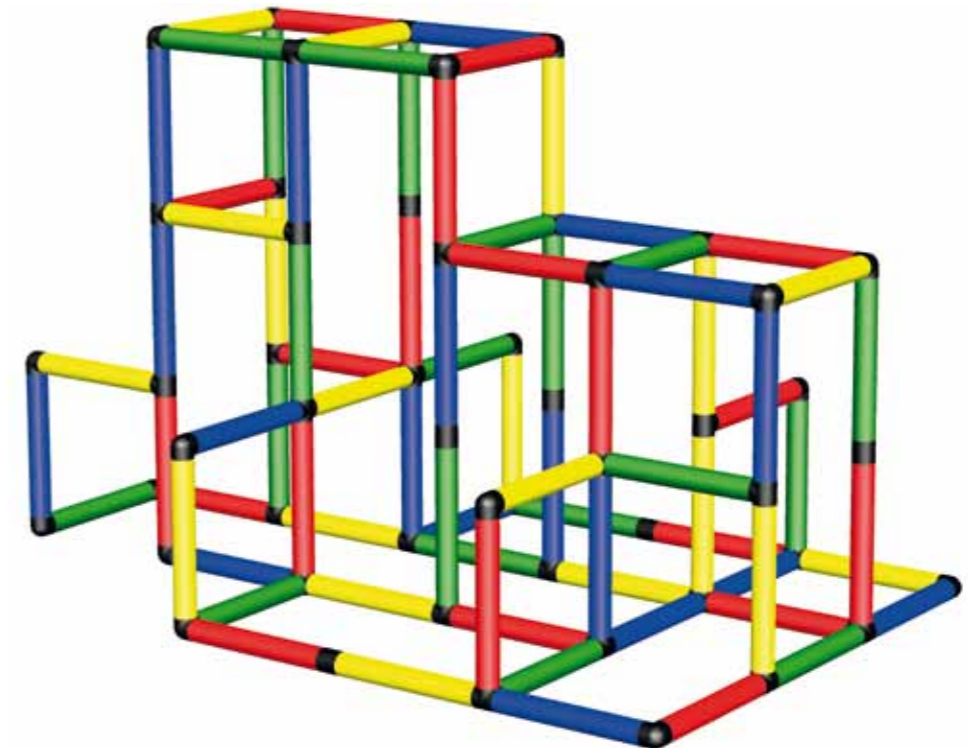

Einbau Rundtextil
Sicherheitshinweise 1.19
Installation Round textile
Safety Manual 1.19

Großer Kletterbarren

Big Jungle Gym

205 x 125 x 125 cm

3 j/yr ⌚ 3 std/h

A0107

1

2