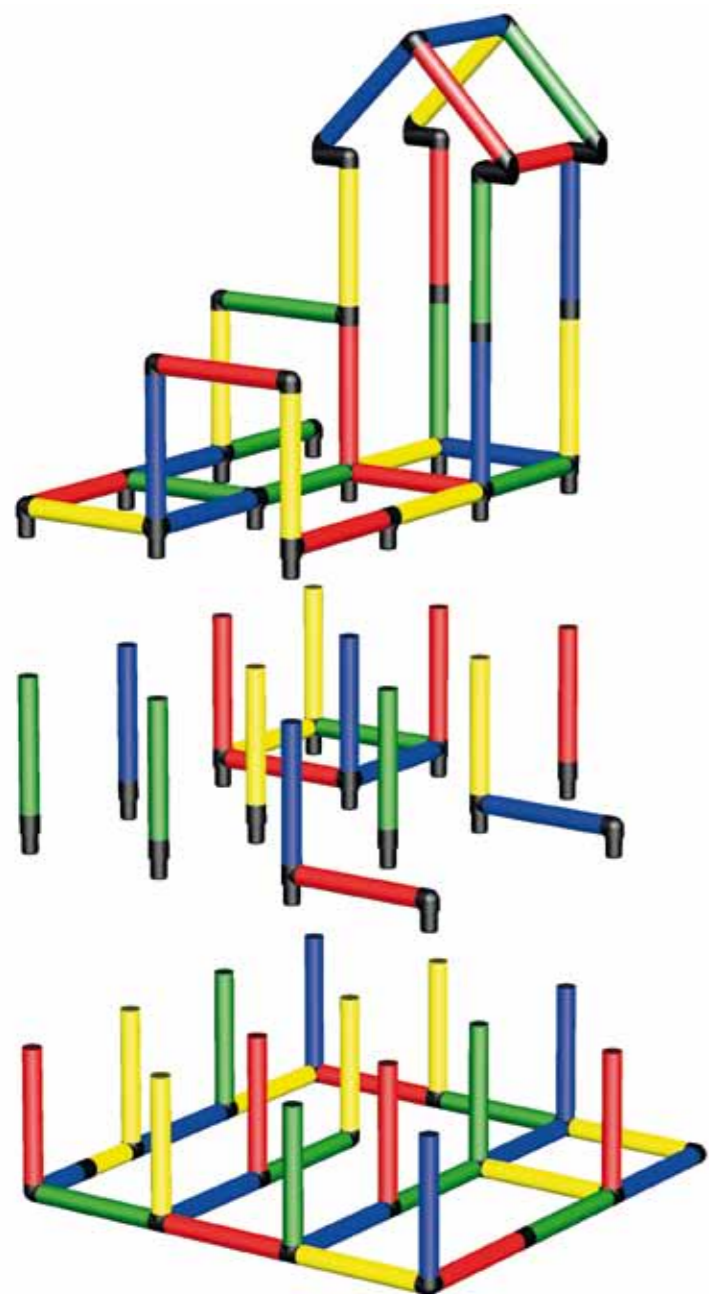

Installation Round textile
Safety Manual 1.19

Spielcenter mit Turm

Playcenter with Tower

125 x 125 x 196 cm

3 j/yr 4 std/h

A0122

1

2

Einbau Rundtextil
Sicherheitshinweise 1.19
Installation Round textile
Safety Manual 1.19

Spielhaus mit kleiner Höhle

Playhouse with Small Cave

165 x 125 x 184 cm

24 m/mo 4 std/h

A0123

1

2