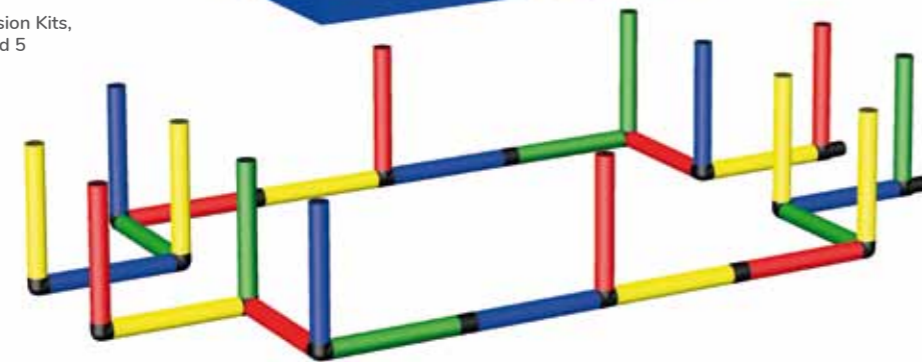

Aufbau Pool L
Aufbauanleitung Erweiterungen,
Sicherheitshinweise 1.14 und 5
Assembling Pool L
Construction Manual Expansion Kits,
Safety Manual 1.14 and 5

2