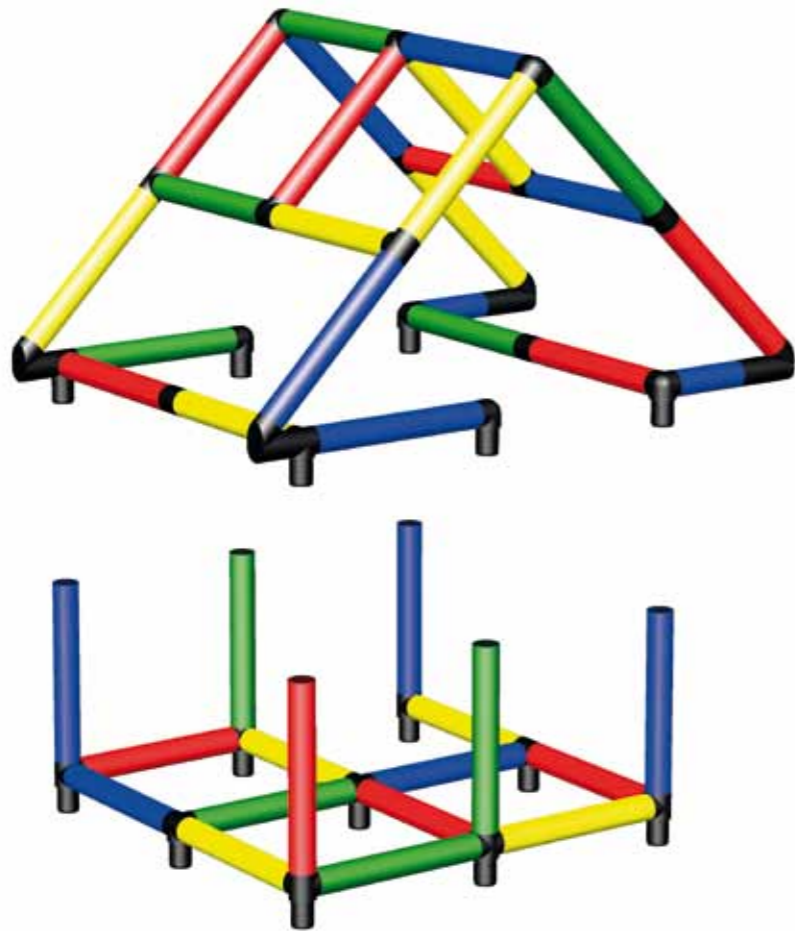

258 x 245 x 184 cm
24 m/mo ⌚ 6 std/h

C0039

Erforderliche Baukästen Required Kits

2x 1x

3

4

5

Einbau Integralrutsche
Sicherheitshinweise 1.22