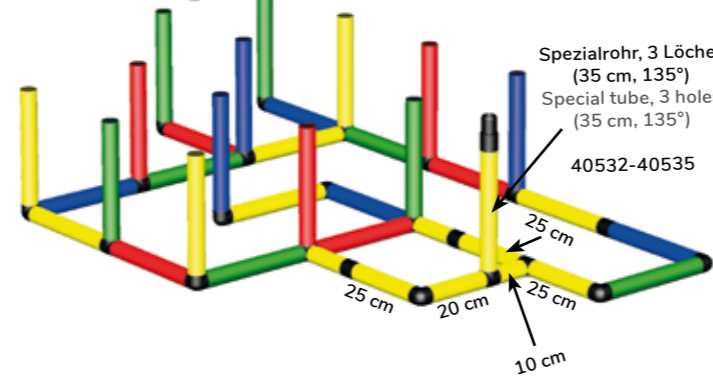

**Klassisches Haus und
Bogenrutsche**

**Classic House and
Curved Slide**

205 x 165 x 184 cm

24 m/mo 4 std/h

B0044