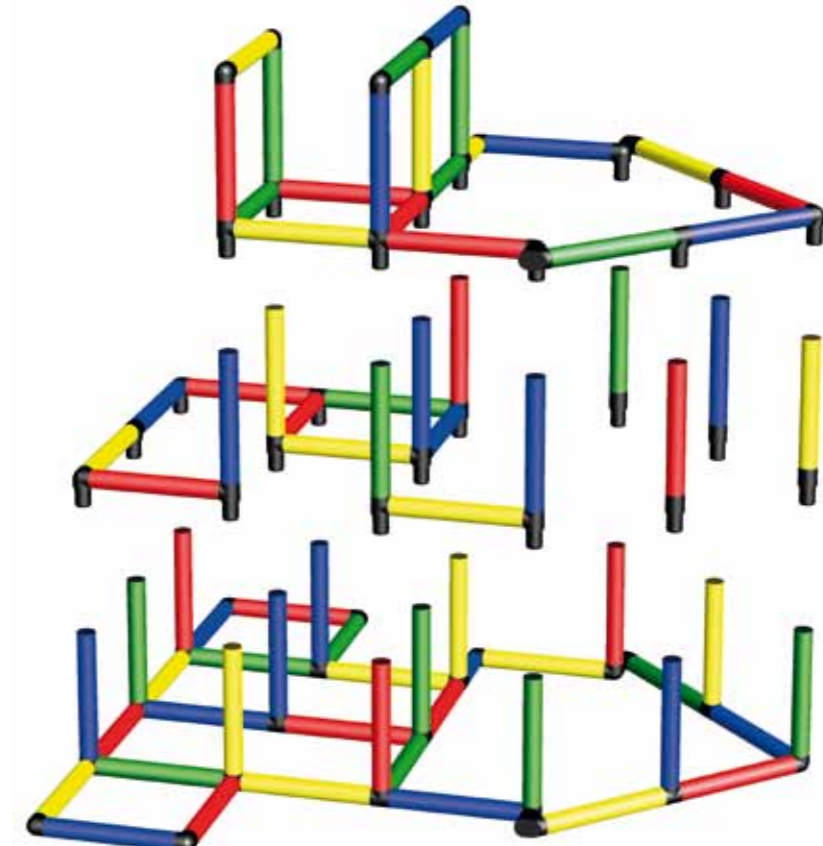

Großes Speedboot

Big Speedboat

184 x 165 x 125 cm

24 m/mo ⌚ 3 std/h

A0112

1

2

Einbau Rundtextil
Sicherheitshinweise 1.19
Installation Round textile
Safety Manual 1.19