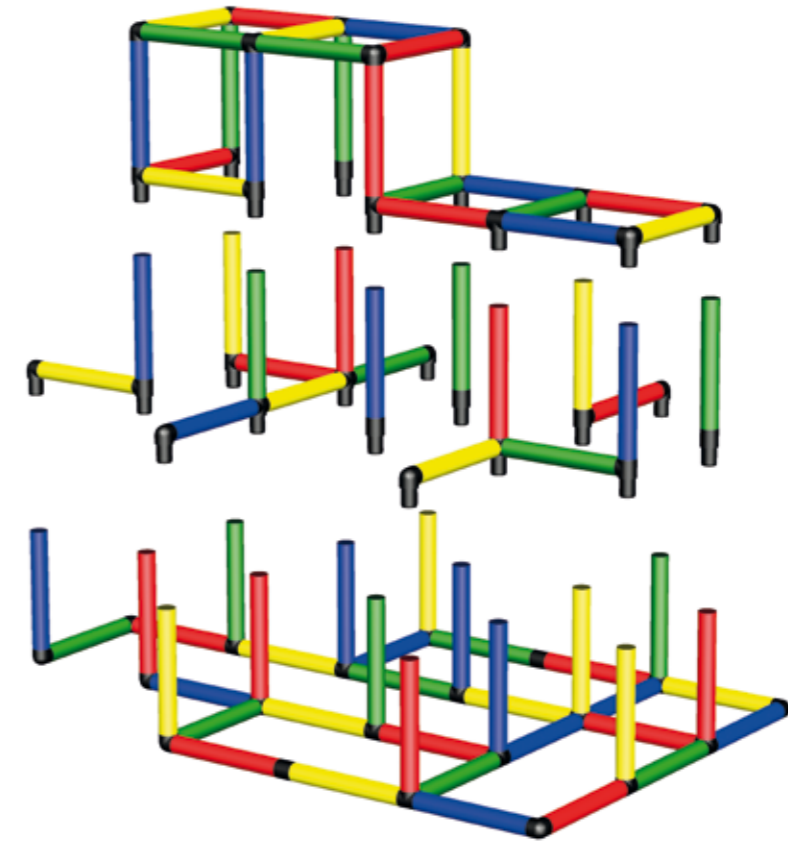

Einbau Rundtextil
Sicherheitshinweise 1.19
Installation Round textile
Safety Manual 1.19

Großer Kletterbarren

Big Jungle Gym

205 x 125 x 125 cm

3 j/yr ⌚ 3 std/h

A0107

1

2

Großes Kletterberg mit Rampe

Big Climbing Mountain with Ramp

230 x 165 x 117 cm

3 j/yr ⌚ 3 std/h

A0108

1

2

Einbau Rundtextil
Sicherheitshinweise 1.19
Installation Round textile
Safety Manual 1.19