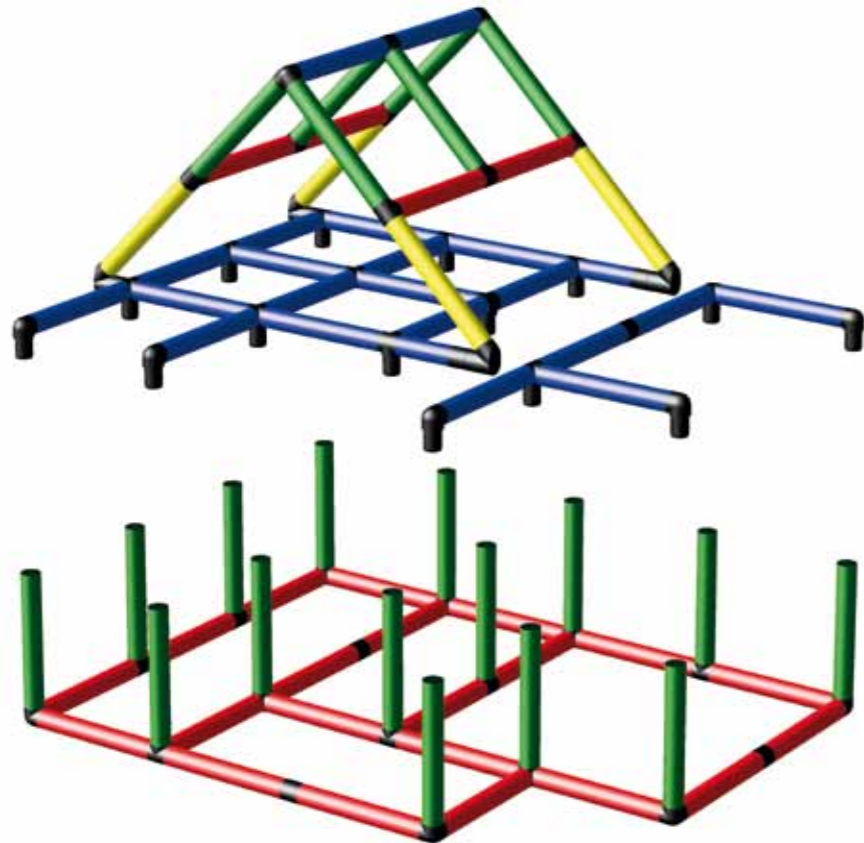

Babyhaus mit Labyrinth

Babyhouse with
Labyrinth

172 x 125 x 104 cm

12 m/mo ⌚ 3 std/h

A0104

1

2

Einbau Dachtexil
Sicherheitshinweise 1.18
Installation Roof textile
Safety Manual 1.18