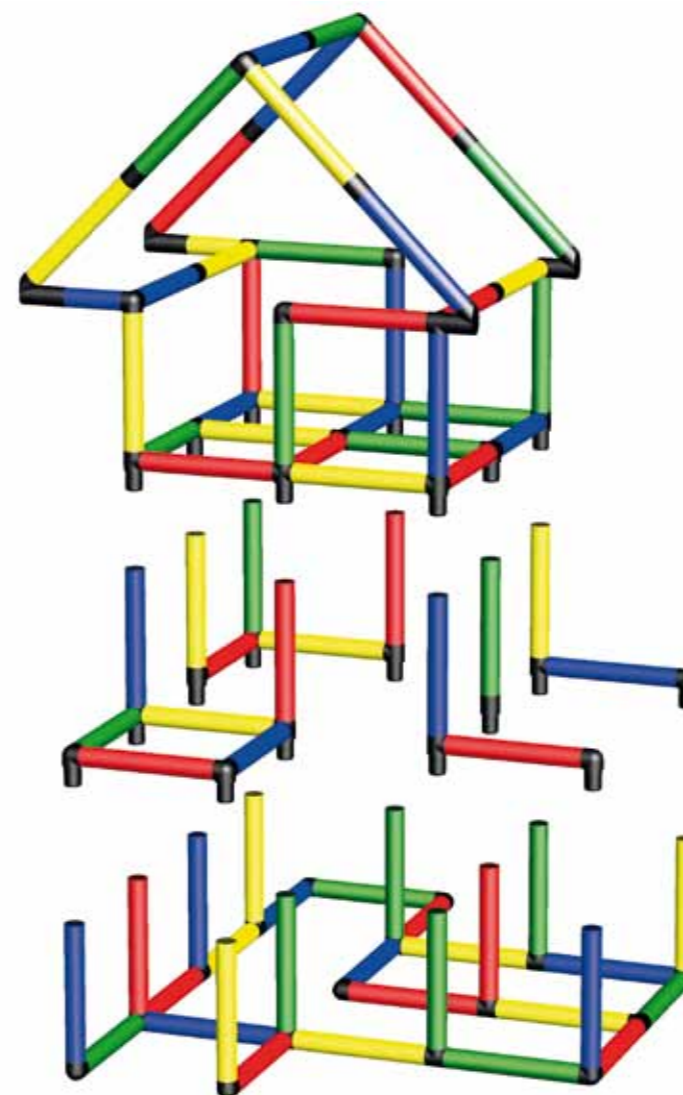

Einbau Rundtextil
Sicherheitshinweise 1.19
Installation Round textile
Safety Manual 1.19

Spielhaus mit kleiner Höhle

Playhouse with Small Cave

165 x 125 x 184 cm

24 m/mo 4 std/h

A0123

1

2