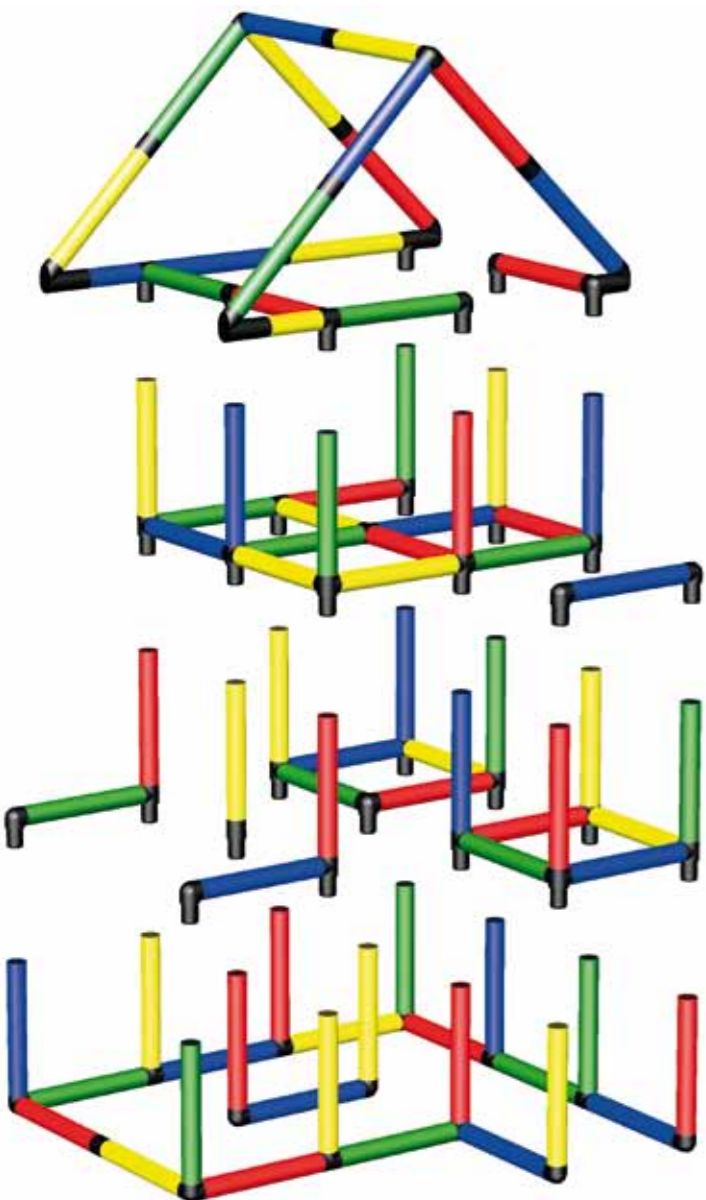

Mein erstes Traumhaus

My First Dream House

132 x 125 x 184 cm

24 m/mo ⌚ 4 std/h

A0019

1

2

Einbau Dachtextil
Sicherheitshinweise 1.18

Installation Roof textile
Safety Manual 1.18

Einbau Rundtextil
Sicherheitshinweise 1.19

Installation Round textile
Safety Manual 1.19

Spiel Bar mit Dach

Play Bar with Roof

165 x 119 x 224 cm

3 j/yr ⌚ 4 std/h

A0121

1

2

Einbau Dachtextil
Sicherheitshinweise 1.18

Installation Roof textile
Safety Manual 1.18

Einbau Rundtextil
Sicherheitshinweise 1.19

Installation Round textile
Safety Manual 1.19